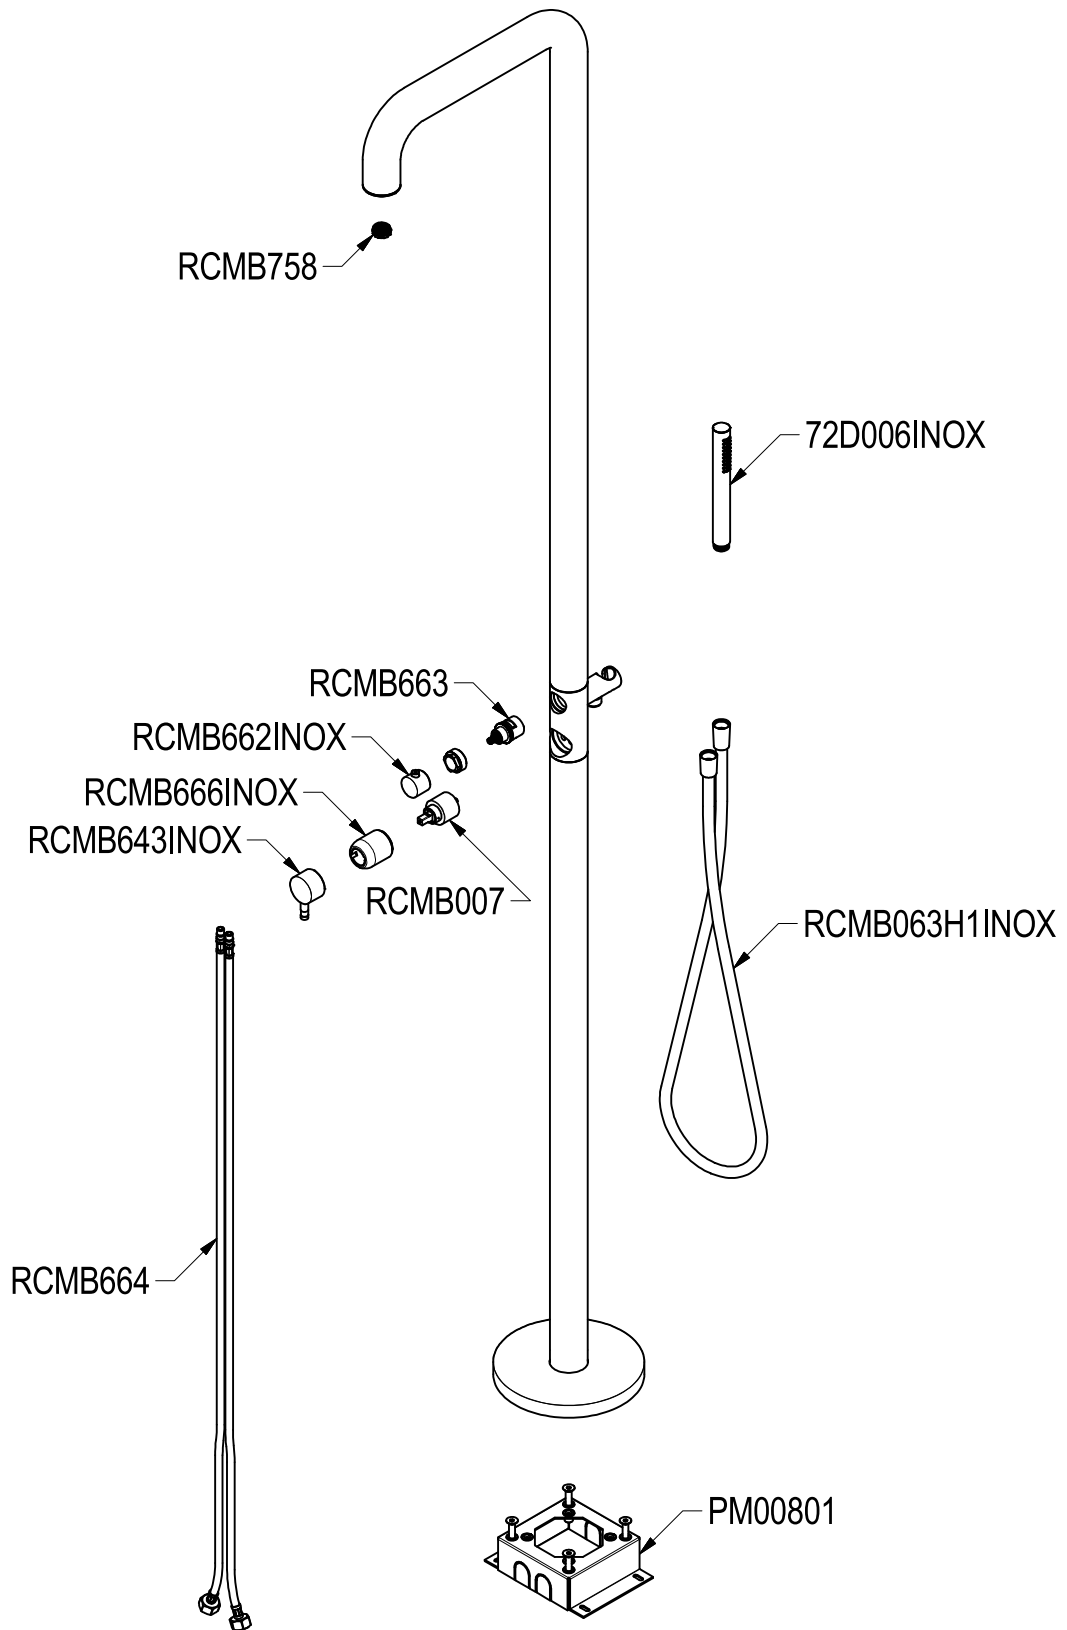

SCHEDA TECNICA / TECHNICAL DATA

RUBINETTERIE RITMONIO S.R.L. si riserva tutti i diritti connessi con il presente documento e con l'oggetto o la materia ivi rappresentati con divieto di riprodurlo, utilizzarlo o renderlo accessibile a terzi in assenza di previa autorizzazione. Disegno CAD non modificabile a mano

Ritmonio
Living a quality experience.
13019 VARALLO - (VC) - ITALY

SERIE	Ø35 INOX	CODICE	E0BA0478INOX	DATA EMISSIONE	01/03/2017
DENOMINAZIONE	Colonna per doccia da terra Standing floor shower			REVISIONE	/
					/