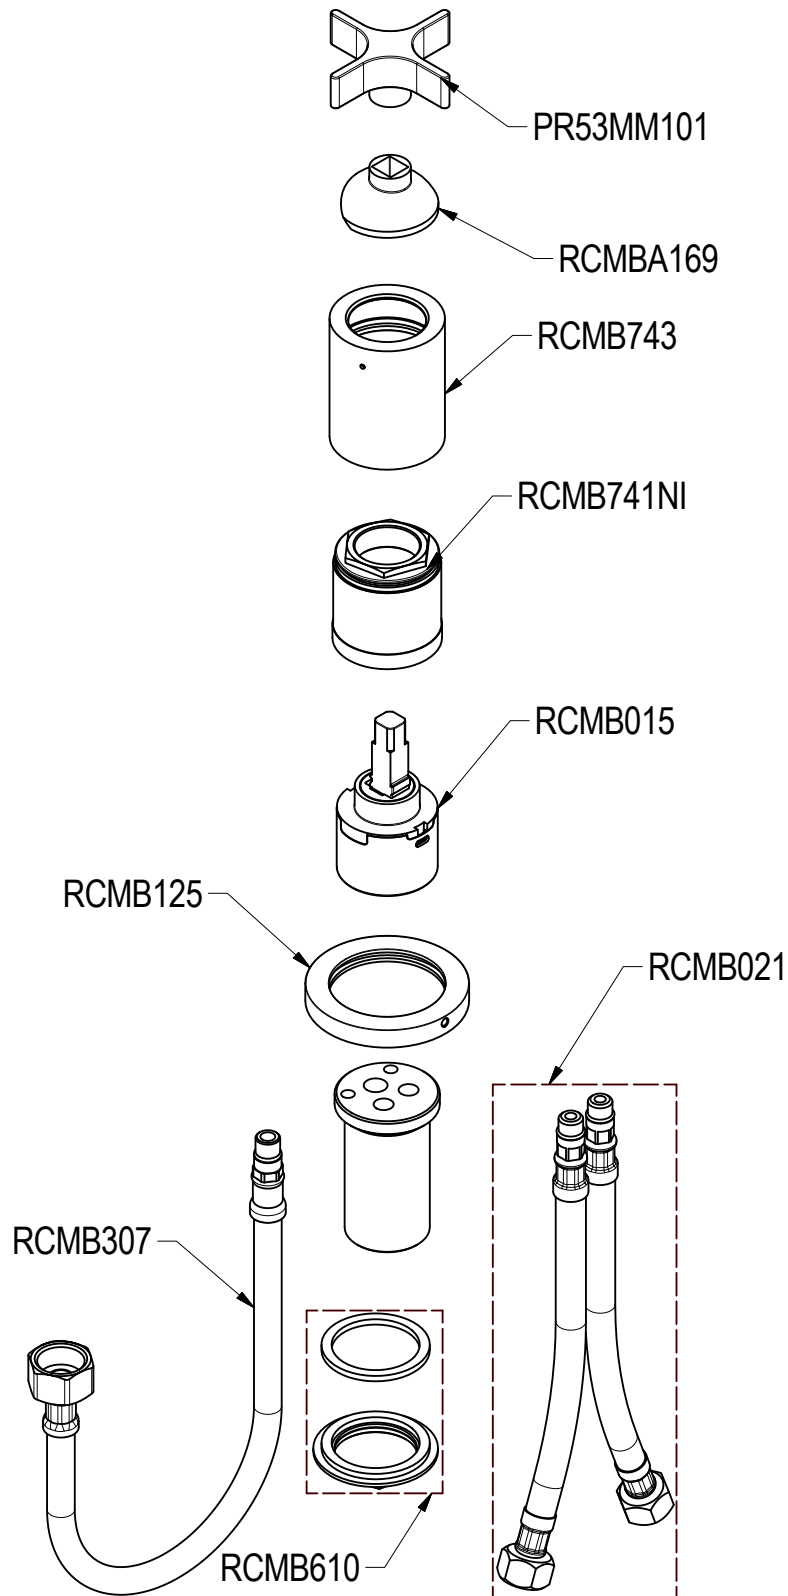

SCHEDA TECNICA / TECHNICAL DATA

RUBINETTERIE RITMONIO S.R.L. si riserva tutti i diritti connessi con il presente documento e con l'oggetto o la materia ivi rappresentati con divieto di riprodurlo, utilizzarlo o renderlo accessibile a terzi in assenza di previa autorizzazione. Disegno CAD non modificabile a mano

Ritmonio
Living a quality experience.
13019 VARALLO - (VC) - ITALY

SERIE
DIAMETRO35 CROSS

CODICE
PR53AW201

DATA EMISSIONE
23/07/2021

DENOMINAZIONE
Miscelatore monocomando per lavabo
Single lever basin mixer