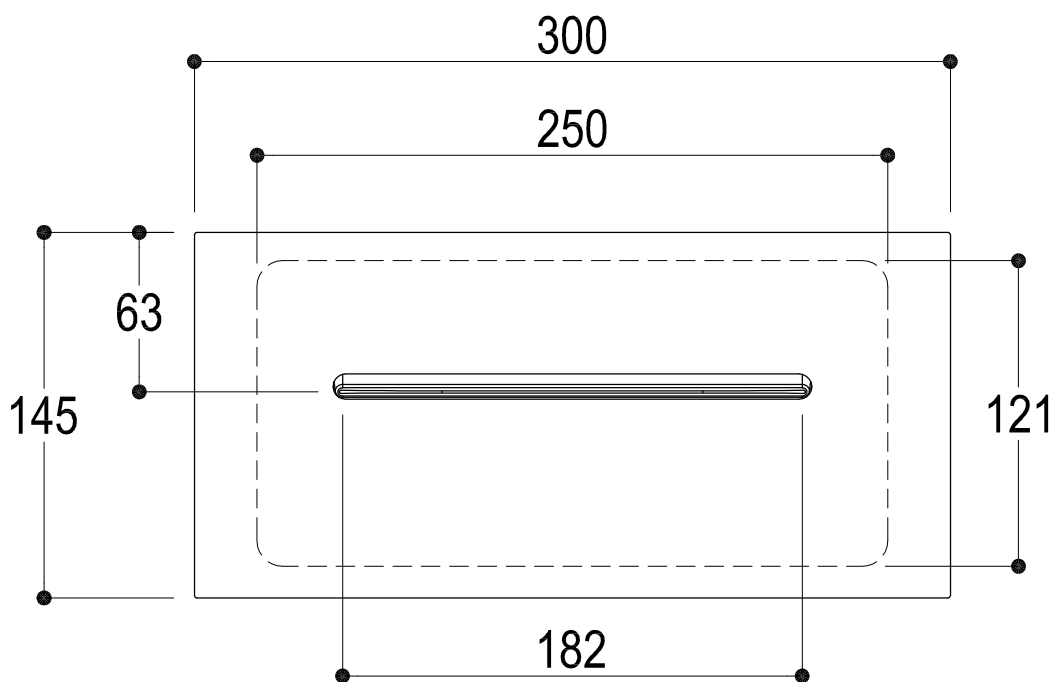

SCHEDA TECNICA / TECHNICAL DATA

Attenzione! Non è possibile incassare la scatola oltre la misura massima e minima indicate.  
 Attention! The built-in unit cannot be positioned beyond the indicated maximum and minimum measures.

	SERIE	ACCESSORI	CODICE	75A008	DATA EMISSIONE	13/09/12
	DENOMINAZIONE					
REVISIONE	-		EMESSO	ZUMELLA	APPROVATO	GIUSTO