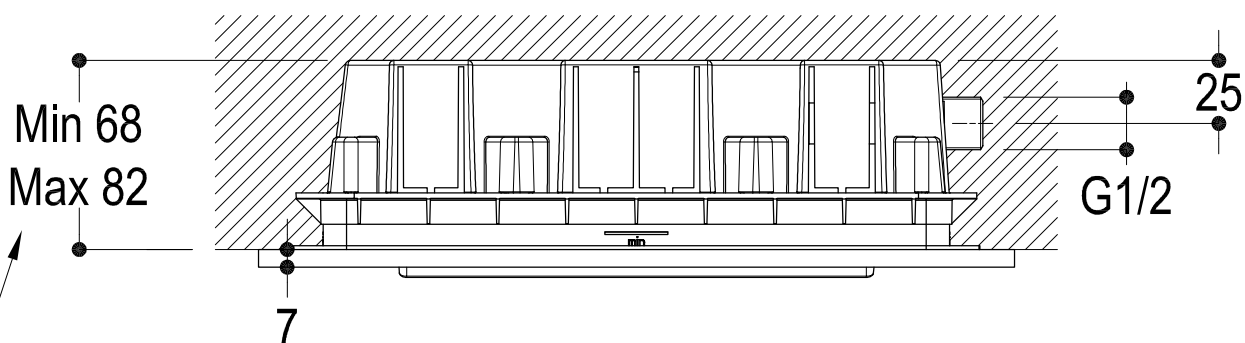

SCHEDA TECNICA / TECHNICAL DATA

Attenzione! Non è possibile incassare la scatola oltre la misura massima e minima indicate.  
 Attention! The built-in unit cannot be positioned beyond the indicated maximum and minimum measures.

	SERIE	ACCESSORI	CODICE	75A008	DATA EMISSIONE	13/09/12
	DENOMINAZIONE					
REVISIONE	-		EMESSO	ZUMELLA	APPROVATO	GIUSTO