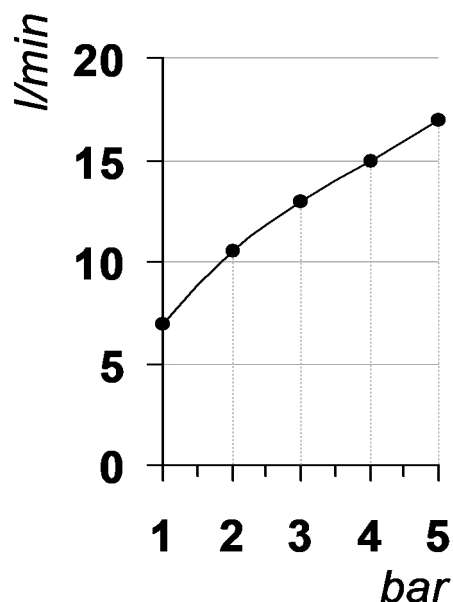

Doccetta / Hand shower

bar	1	2	3	4	5
l/min	7	11	13	15	17

REVISIONE

/

DATA EMISSIONE

21/06/2022