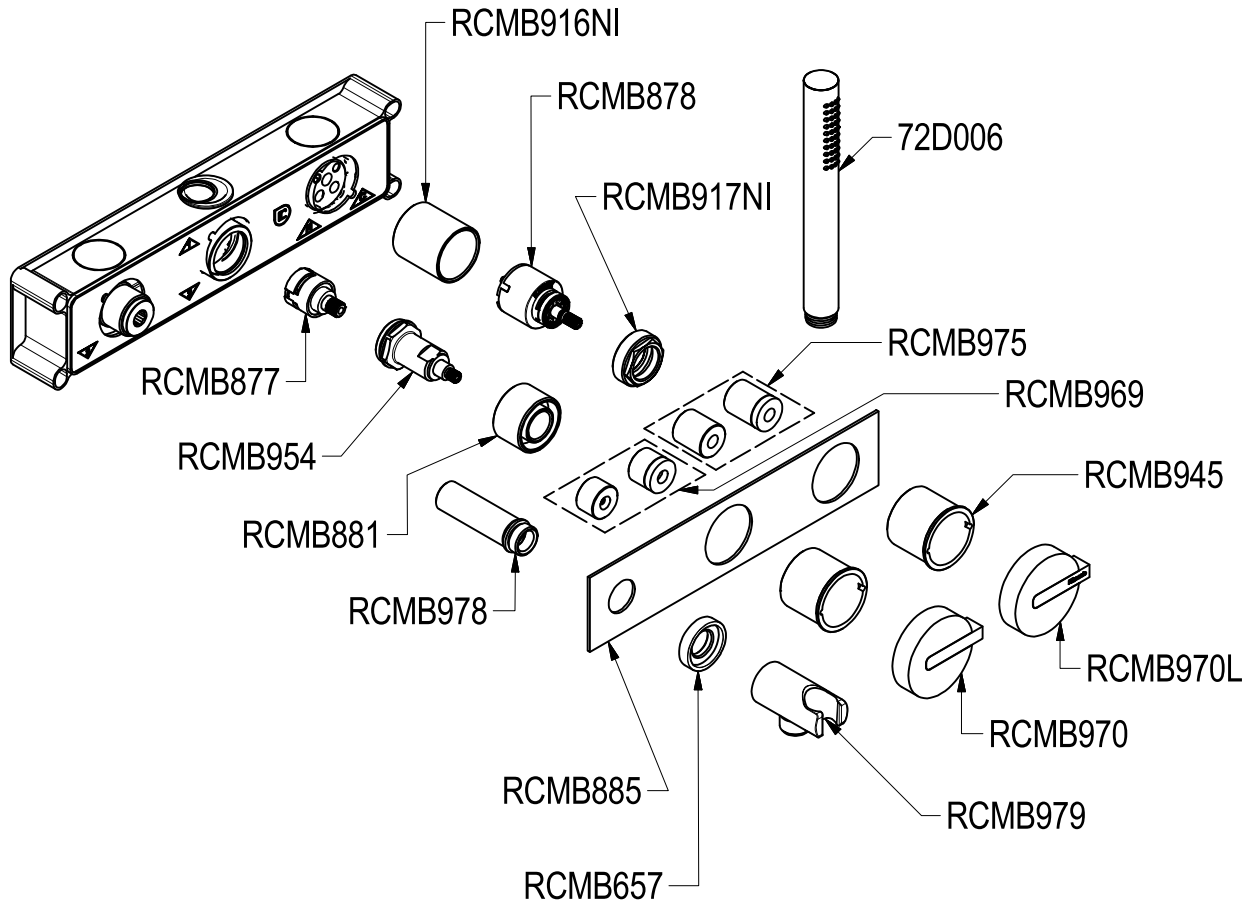

SCHEDA TECNICA / TECHNICAL DATA

RUBINETTERIE RITMONIO S.R.L. si riserva tutti i diritti connessi con il presente documento e con l'oggetto o la materia ivi rappresentati con divieto di riprodurlo, utilizzarlo o renderlo accessibile a terzi in assenza di previa autorizzazione. Disegno CAD non modificabile a mano

Ritmonio
Living a quality experience.
13019 VARALLO - (VC) - ITALY

SERIE DOT316

CODICE PR50GF1S1

DATA EMISSIONE 28/12/18

DENOMINAZIONE Miscelatore monocomando ad incasso per vasca/doccia
Built-in single lever bath/shower mixer