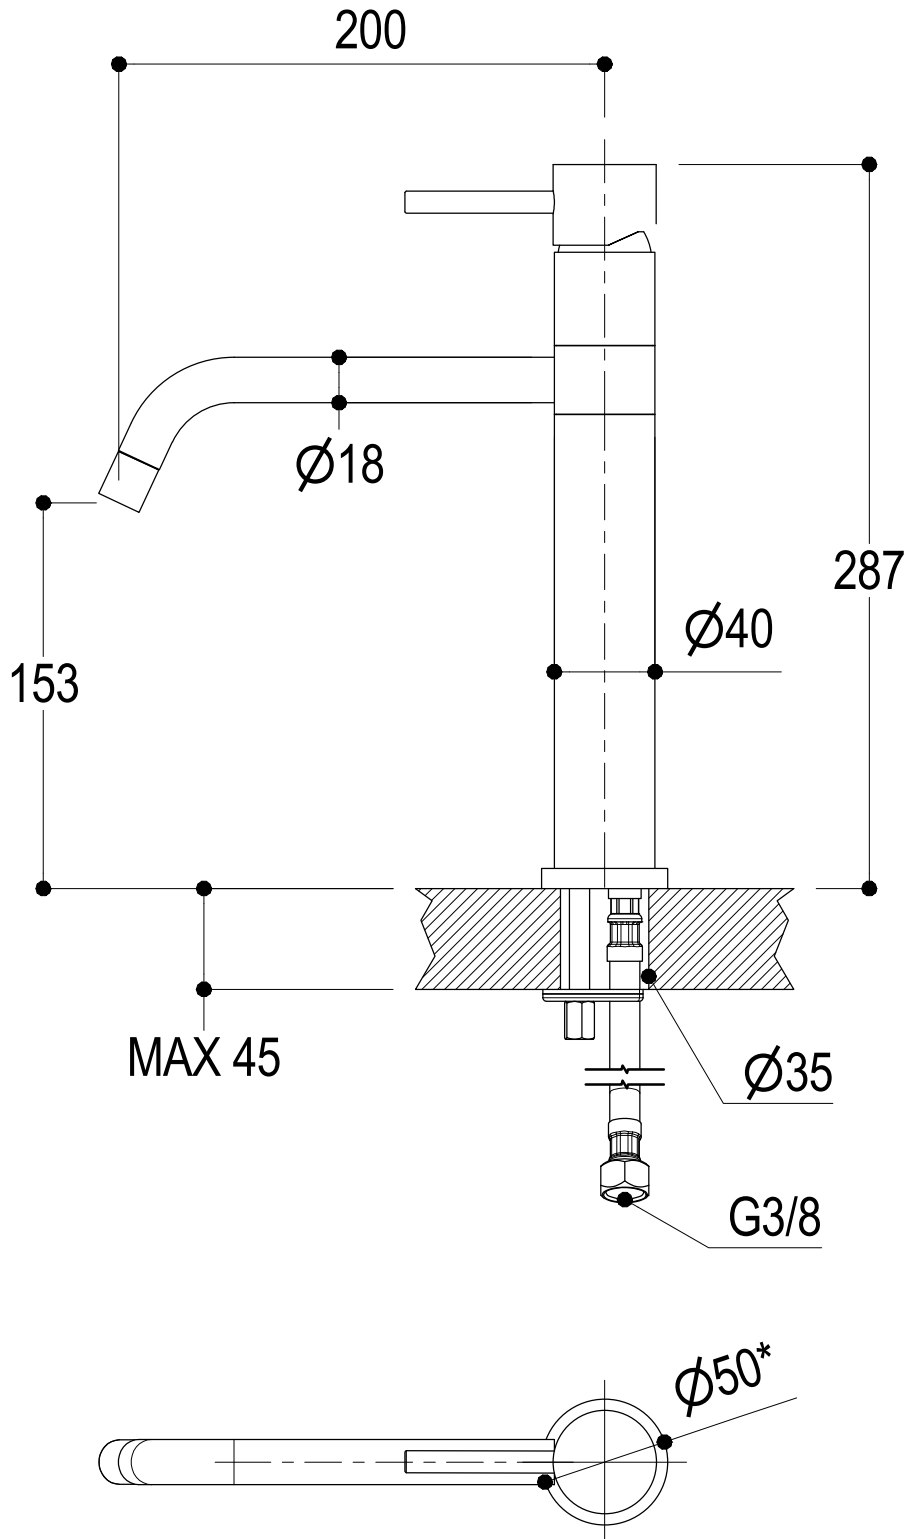

SCHEDA TECNICA / TECHNICAL DATA

RUBINETTERIE RITMONIO S.R.L. si riserva tutti i diritti connessi con il presente documento e con l'oggetto o la materia ivi rappresentati con divieto di riprodurlo, utilizzarlo o renderlo accessibile a terzi in assenza di previa autorizzazione. Disegno CAD non modificabile a mano

RUBINETTERIE RITMONIO S.R.L. will claim all rights related to the present document and with the object or subject represented therein with the prohibition of reproduction, use or disclosure to third parties without previous permission. The Cad plan is not alterable by hand

Vista ISO

* Ingombro piano lavello
* Top basin covered space

Ritmonio
Living a quality experience.
13019 VARALLO - (VC) - ITALY

SERIE CUCINA

CODICE EOCU220

DATA EMISSIONE 12/11/18

DENOMINAZIONE
Miscelatore monocomando per lavabo cucina
Single lever mixer for kitchen sink

REVISIONE /
/