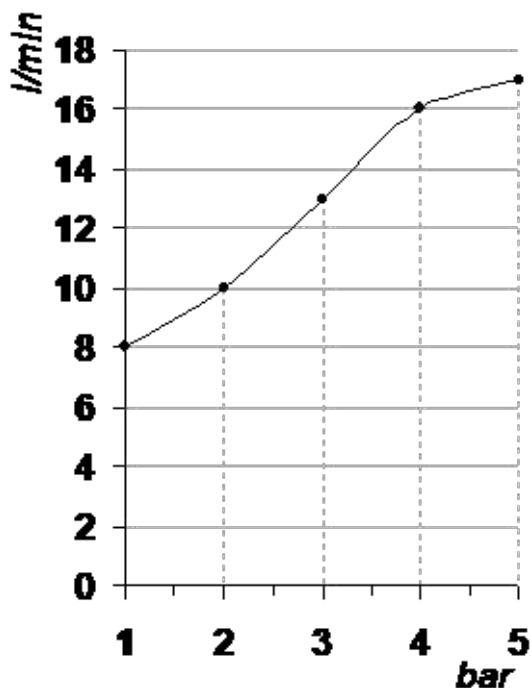

Living a quality experience.

13019 VARALLO - (VC) - ITALY

I diagrammi riportati di seguito riassumono i valori riscontrati durante le prove di portata dei seguenti articoli. Le prove sono state effettuate con pressioni che variavano da 1 a 5 bar e in posizione di acqua miscelata

The following diagrams sum up the values, taken from flow tests of the following items. Tests were conducted with pressure variations from 1 to 5 bar and with mixed water.

REVERSO CUCINA

Art. E0CU220

Miscelatore monocomando per lavello cucina

Single lever mixer for kitchen sink

Portata con aeratore
Flow rate with aerator

bar	1	2	3	4	5
l/min	8	10	13	16	17

REVISIONE

/

DATA EMISSIONE

06/07/2023