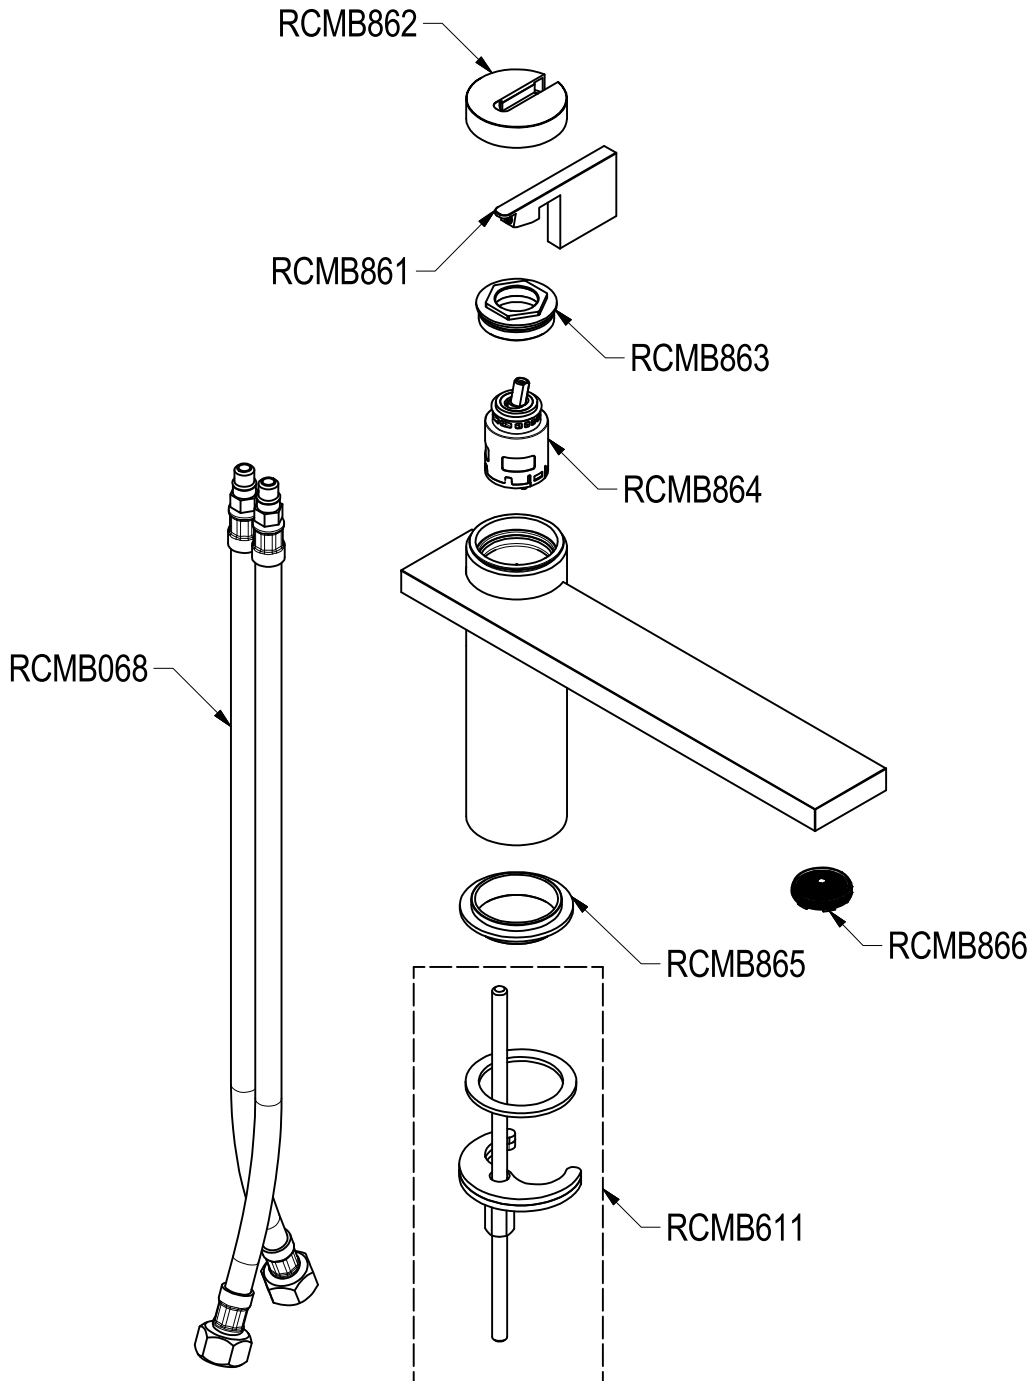

SCHEDA TECNICA / TECHNICAL DATA

RUBINETTERIE RITMONIO S.R.L. si riserva tutti i diritti connessi con il presente documento e con l'oggetto o la materia ivi rappresentati con divieto di riprodurlo, utilizzarlo o renderlo accessibile a terzi in assenza di previa autorizzazione. Disegno CAD non modificabile a mano

 <p>Ritmonio Living a quality experience. 13019 VARALLO - (VC) - ITALY</p>	SERIE	DOT316	CODICE	PR50AA202	DATA EMISSIONE	07/03/2018
	DENOMINAZIONE	Miscelatore monocomando per lavabo Single lever basin mixer			REVISIONE	/