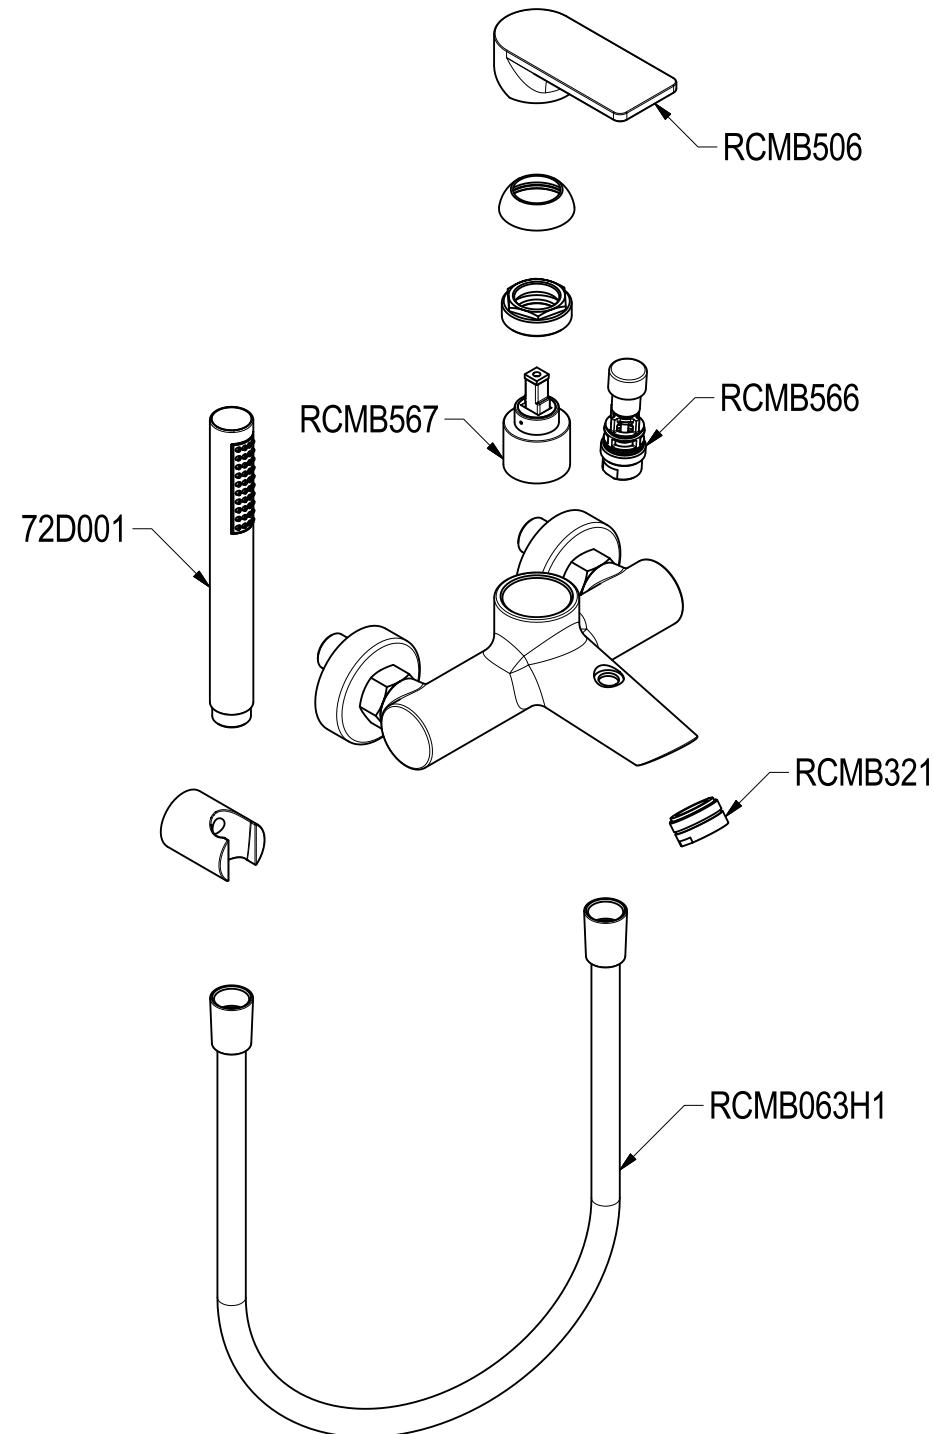

SCHEDA TECNICA / TECHNICAL DATA

RUBINETTERIE RITMONIO S.R.L. si riserva tutti i diritti connessi con il presente documento e con l'oggetto o la materia ivi rappresentati con divieto di riprodurlo, utilizzarlo o renderlo accessibile a terzi in assenza di previa autorizzazione. Disegno CAD non modificabile a mano

Ritmonio
Living a quality experience.
13019 VARALLO - (VC) - ITALY

SERIE POIS

CODICE PR31EH201

DATA EMISSIONE 15/05/19

DENOMINAZIONE Miscelatore monocomando esterno per vasca
Outer single lever bath mixer