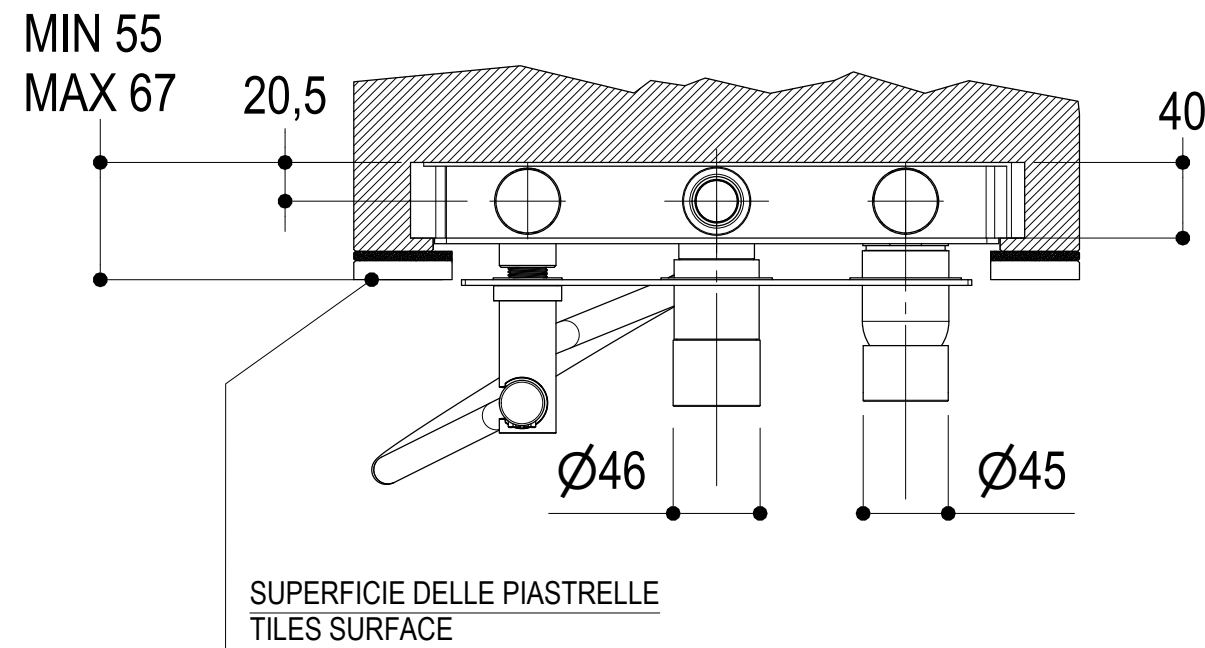

PM0020L

Ritmonio
Living a quality experience.
13019 VARALLO - (VC) - ITALY

SERIE	POIS	CODICE	PR31EC 102+PM0020L	DATA EMISSIONE	01/08/2024
DENOMINAZIONE	Miscelatore ad incasso per vasca Built-in single lever bath mixer			REVISIONE	\