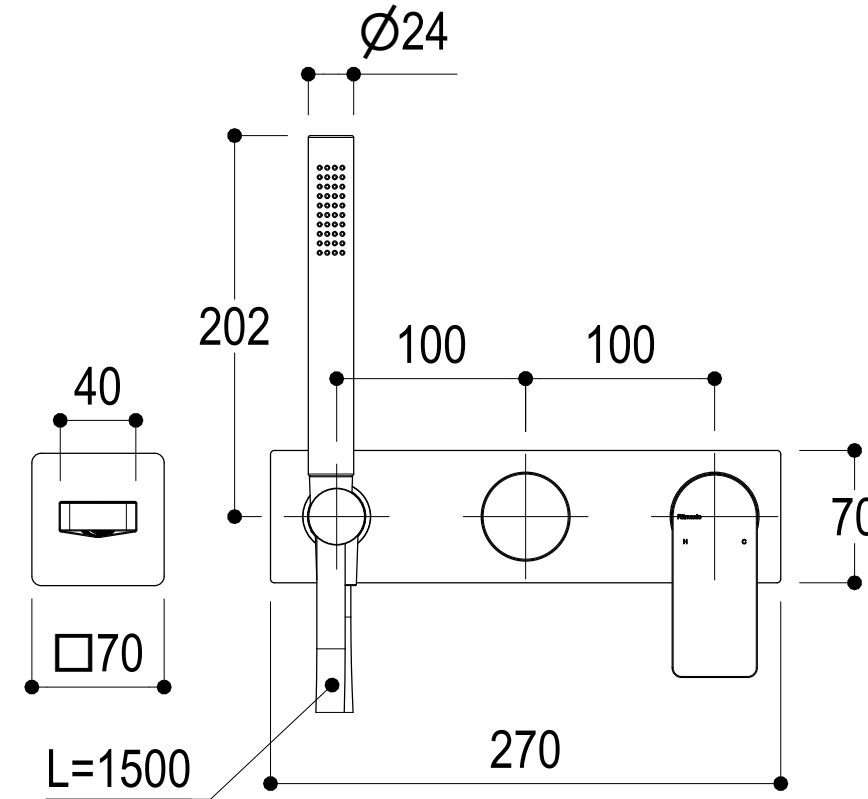

SCHEDA TECNICA / TECHNICAL DATA

RUBINETTERIE RITMONIO S.R.L. si riserva tutti i diritti connessi con il presente documento e con l'oggetto o la materia ivi rappresentati con divieto di riprodurlo, utilizzarlo o renderlo accessibile a terzi in assenza di previa autorizzazione. Disegno CAD non modificabile a mano

PM0020L

Ritmonio
Living a quality experience.
13019 VARALLO - (VC) - ITALY

SERIE	POIS	CODICE	PR31EC 102+PM0020L	DATA EMISSIONE	01/08/2024
DENOMINAZIONE	Miscelatore ad incasso per vasca Built-in single lever bath mixer			REVISIONE	\