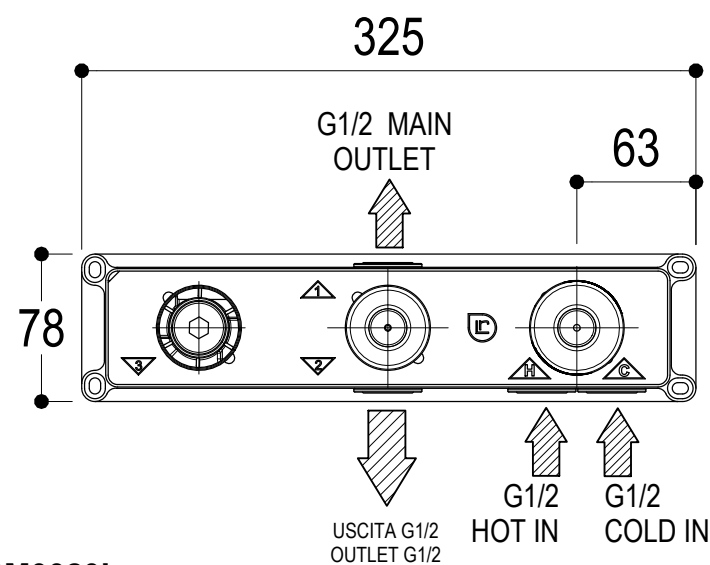

PM0020L

Ritmonio
Living a quality experience.
13019 VARALLO - (VC) - ITALY

SERIE	POIS	CODICE	PR31EC 102+PM0020L	DATA EMISSIONE	01/08/2024
DENOMINAZIONE	Miscelatore ad incasso per vasca Built-in single lever bath mixer			REVISIONE	\