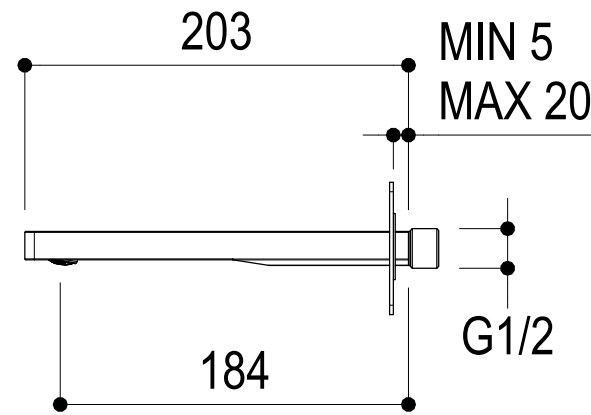

SCHEDA TECNICA / TECHNICAL DATA

RUBINETTERIE RITMONIO S.R.L. si riserva tutti i diritti connessi con il presente documento e con l'oggetto o la materia ivi rappresentati con divieto di riprodurlo, utilizzarlo o renderlo accessibile a terzi in assenza di previa autorizzazione. Disegno CAD non modificabile a mano

PM0020L

Ritmonio
Living a quality experience.
13019 VARALLO - (VC) - ITALY

SERIE	POIS	CODICE	PR31EC 102+PM0020L	DATA EMISSIONE	01/08/2024
DENOMINAZIONE	Miscelatore ad incasso per vasca Built-in single lever bath mixer			REVISIONE	\