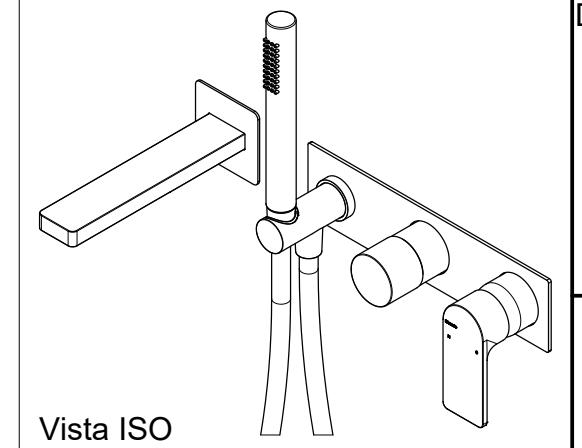

SCHEDA TECNICA / TECHNICAL DATA

RUBINETTERIE RITMONIO S.R.L. si riserva tutti i diritti connessi con il presente documento e con l'oggetto o la materia ivi rappresentati con divieto di riprodurlo, utilizzarlo o renderlo accessibile a terzi in assenza di previa autorizzazione. Disegno CAD non modificabile a mano

PM0020L

Ritmonio
Living a quality experience.
13019 VARALLO - (VC) - ITALY

SERIE	POIS	CODICE	PR31EC 102+PM0020L	DATA EMISSIONE	01/08/2024
DENOMINAZIONE	Miscelatore ad incasso per vasca Built-in single lever bath mixer			REVISIONE	\