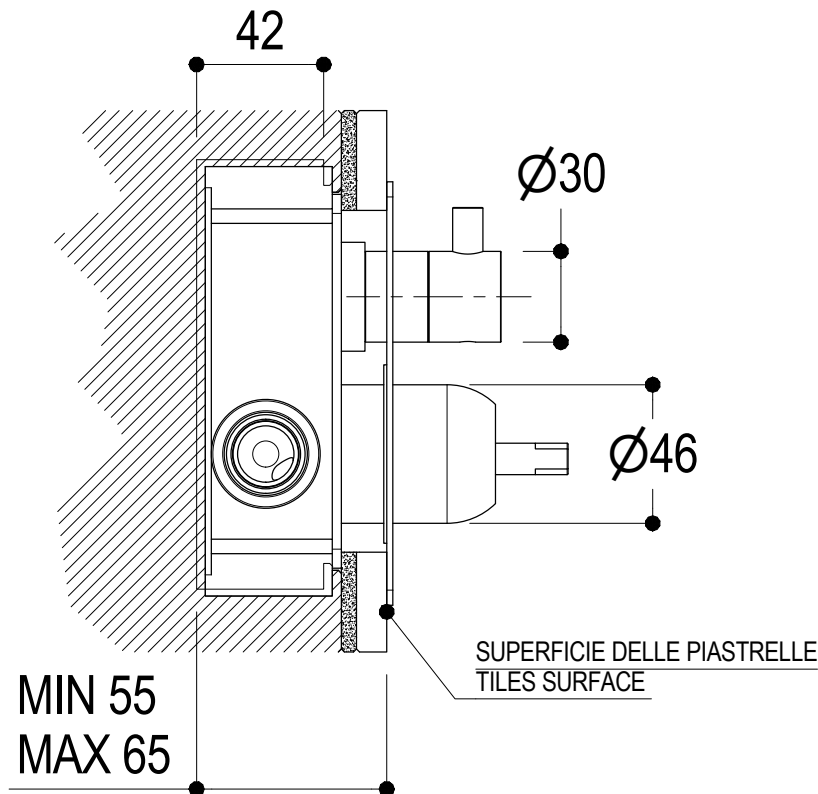

SCHEDA TECNICA / TECHNICAL DATA

RUBINETTERIE RITMONIO S.R.L. si riserva tutti i diritti connessi con il presente documento e con l'oggetto o la materia ivi rappresentati con divieto di riprodurlo, utilizzarlo o renderlo accessibile a terzi in assenza di previa autorizzazione. Disegno CAD non modificabile a mano

RUBINETTERIE RITMONIO S.R.L. will claim all rights related to the present document and with the object or subject represented therein with the prohibition of reproduction, use or disclosure to third parties without previous permission. The Cad plan is not alterable by hand

Ritmonio
Living a quality experience.
13019 VARALLO - (VC) - ITALY

SERIE HAPTIC

CODICE PR43GM111

DATA EMISSIONE 03/09/2021

DENOMINAZIONE Miscelatore monocomando ad incasso per doccia
Built-in single lever shower mixer

REVISIONE /