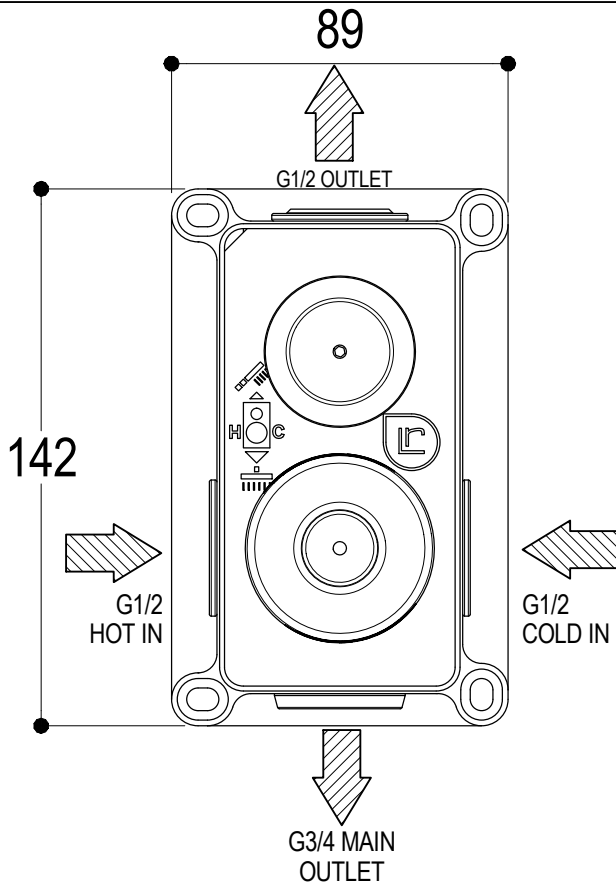

SCHEDA TECNICA / TECHNICAL DATA

RUBINETTERIE RITMONIO S.R.L. si riserva tutti i diritti connessi con il presente documento e con l'oggetto o la materia ivi rappresentati con divieto di riprodurlo, utilizzarlo o renderlo accessibile a terzi in assenza di previa autorizzazione. Disegno CAD non modificabile a mano

RUBINETTERIE RITMONIO S.R.L. will claim all rights related to the present document and with the object or subject represented therein with the prohibition of reproduction, use or disclosure to third parties without previous permission. The Cad plan is not alterable by hand

Ritmonio
Living a quality experience.
13019 VARALLO - (VC) - ITALY

SERIE HAPTIC

CODICE PR43GM111

DATA EMISSIONE 03/09/2021

DENOMINAZIONE Miscelatore monocomando ad incasso per doccia
Built-in single lever shower mixer

REVISIONE /