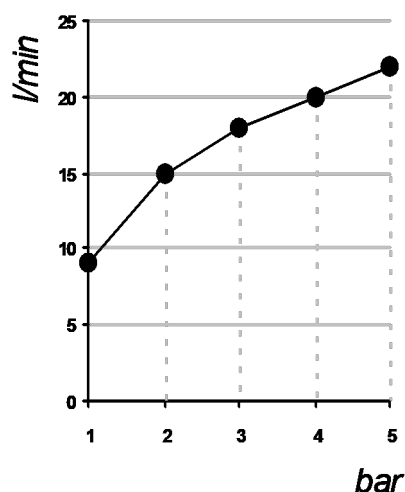

Living a quality experience.

13019 VARALLO - (VC) - ITALY

I diagrammi riportati di seguito riassumono i valori riscontrati durante le prove di portata dei seguenti articoli. Le prove sono state effettuate con pressioni che variavano da 1 a 5 bar e in posizione di acqua miscelata

The following diagrams sum up the values, taken from flow tests of the following items. Tests were conducted with pressure variations from 1 to 5 bar and with mixed water.

BUILT-IN PARTS

Art. PM0020M

*Parti interne doccia incasso con deviatore
Inner parts built-in shower mixer with diverter*

Una Uscita / One Outlet

bar	1	2	3	4	5
l/min	10	16	19	21	23

Uscita G 1/2 outlet

bar	1	2	3	4	5
l/min	9	15	18	20	22

REVISIONE

/

DATA EMISSIONE

03/10/2022