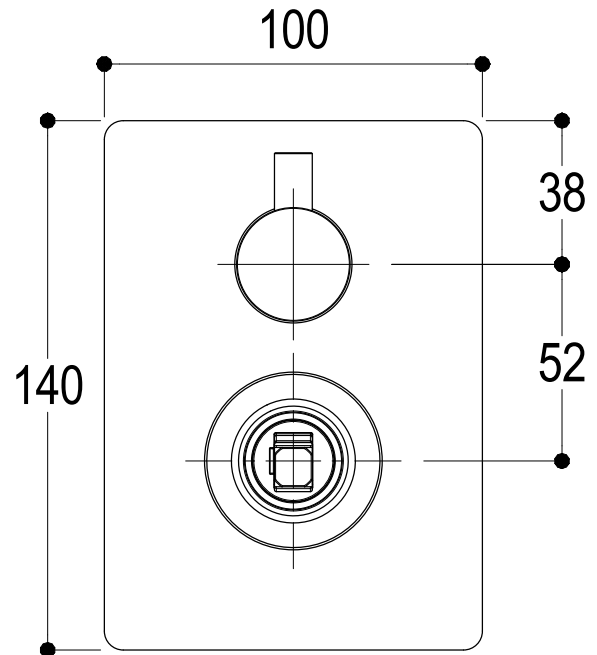

SCHEDA TECNICA / TECHNICAL DATA

RUBINETTERIE RITMONIO S.R.L. si riserva tutti i diritti connessi con il presente documento e con l'oggetto o la materia ivi rappresentati con divieto di riprodurlo, utilizzarlo o renderlo accessibile a terzi in assenza di previa autorizzazione. Disegno CAD non modificabile a mano

RUBINETTERIE RITMONIO S.R.L. will claim all rights related to the present document and with the object or subject represented therein with the prohibition of reproduction, use or disclosure to third parties without previous permission. The Cad plan is not alterable by hand

Ritmonio
Living a quality experience.
13019 VARALLO - (VC) - ITALY

SERIE HAPTIC

CODICE PR43GM111

DATA EMISSIONE 03/09/2021

DENOMINAZIONE Miscelatore monocomando ad incasso per doccia
Built-in single lever shower mixer

REVISIONE /