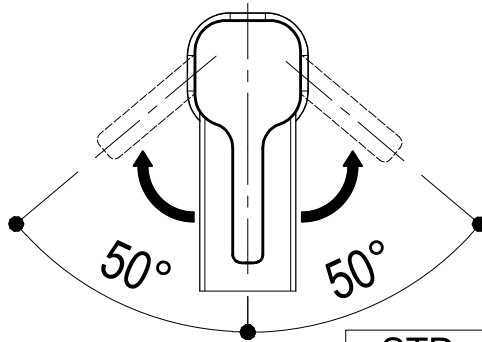

SCHEDA TECNICA / TECHNICAL DATA

RUBINETTERIE RITMONIO S.R.L. si riserva tutti i diritti connessi con il presente documento e con l'oggetto o la materia ivi rappresentati con divieto di riprodurlo, utilizzarlo o renderlo accessibile a terzi in assenza di previa autorizzazione. Disegno CAD non modificabile a mano

RUBINETTERIE RITMONIO S.R.L. will claim all rights related to the present document and with the object or subject represented therein with the prohibition of reproduction, use or disclosure to third parties without previous permission. The Cad plan is not alterable by hand

ECO+

STD

Vista ISO

Ritmonio
Living a quality experience.
13019 VARALLO - (VC) - ITALY

SERIE TAORMINA

CODICE PR35AU201

DATA EMISSIONE 16/02/2018

DENOMINAZIONE Miscelatore monocomando per lavabo
Single lever basin mixer

REVISIONE /
/