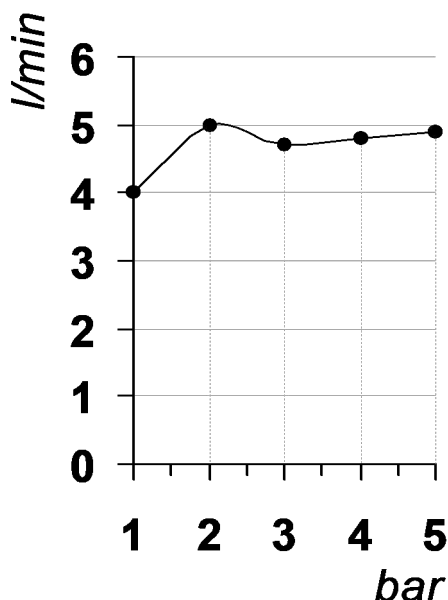

Living a quality experience.

13019 VARALLO - (VC) - ITALY

I diagrammi riportati di seguito riassumono i valori riscontrati durante le prove di portata dei seguenti articoli. Le prove sono state effettuate con pressioni che variavano da 1 a 5 bar e in posizione di acqua miscelata

The following diagrams sum up the values, taken from flow tests of the following items. Tests were conducted with pressure variations from 1 to 5 bar and with mixed water.

TAORMINA

Art. PR35AU201

Miscelatore monocomando per lavabo

Single lever basin mixer

Portata con aeratore
Flow rate with aerator

bar	1	2	3	4	5
l/min	4	5	4.7	4.8	4.9

REVISIONE

/

DATA EMISSIONE

01/04/2022