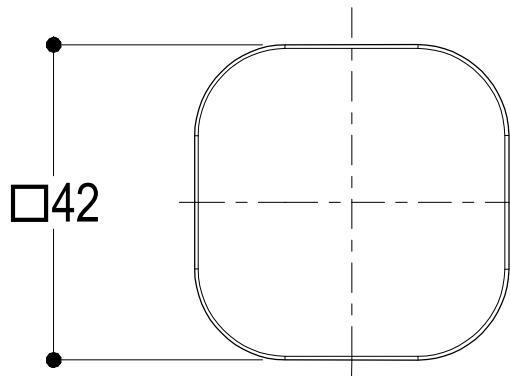

SCHEDA TECNICA / TECHNICAL DATA

RUBINETTERIE RITMONIO S.R.L. si riserva tutti i diritti connessi con il presente documento e con l'oggetto o la materia ivi rappresentati con divieto di riprodurlo, utilizzarlo o renderlo accessibile a terzi in assenza di previa autorizzazione. Disegno CAD non modificabile a mano

RUBINETTERIE RITMONIO S.R.L. will claim all rights related to the present document and with the object or subject represented therein with the prohibition of reproduction, use or disclosure to third parties without previous permission. The Cad plan is not alterable by hand

Ritmonio
Living a quality experience.
13019 VARALLO - (VC) - ITALY

SERIE TAORMINA

CODICE PR35MA001

DATA EMISSIONE 06/02/2018

DENOMINAZIONE Comando senza leva
Handle without lever

REVISIONE /
/