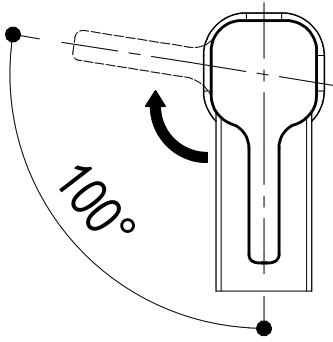

SCHEDA TECNICA / TECHNICAL DATA

RUBINETTERIE RITMONIO S.R.L. si riserva tutti i diritti connessi con il presente documento e con l'oggetto o la materia ivi rappresentati con divieto di riprodurlo, utilizzarlo o renderlo accessibile a terzi in assenza di previa autorizzazione. Disegno CAD non modificabile a mano

RUBINETTERIE RITMONIO S.R.L. will claim all rights related to the present document and with the object or subject represented therein with the prohibition of reproduction, use or disclosure to third parties without previous permission. The Cad plan is not alterable by hand

ECO+