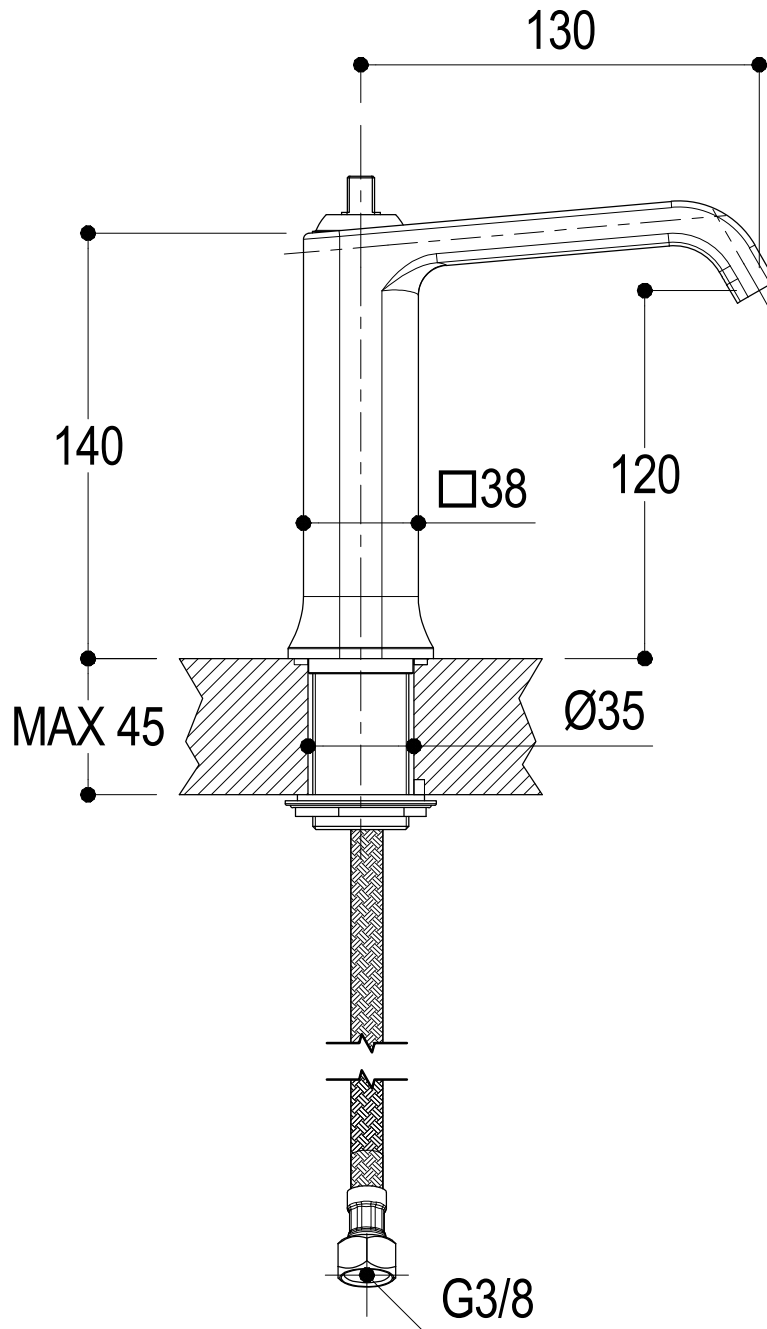

Ritmonio
Living a quality experience.
13019 VARALLO - (VC) - ITALY

SERIE TAORMINA

CODICE PR35AU201

DATA EMISSIONE 16/02/2018

DENOMINAZIONE Miscelatore monocomando per lavabo
Single lever basin mixer

REVISIONE /
/