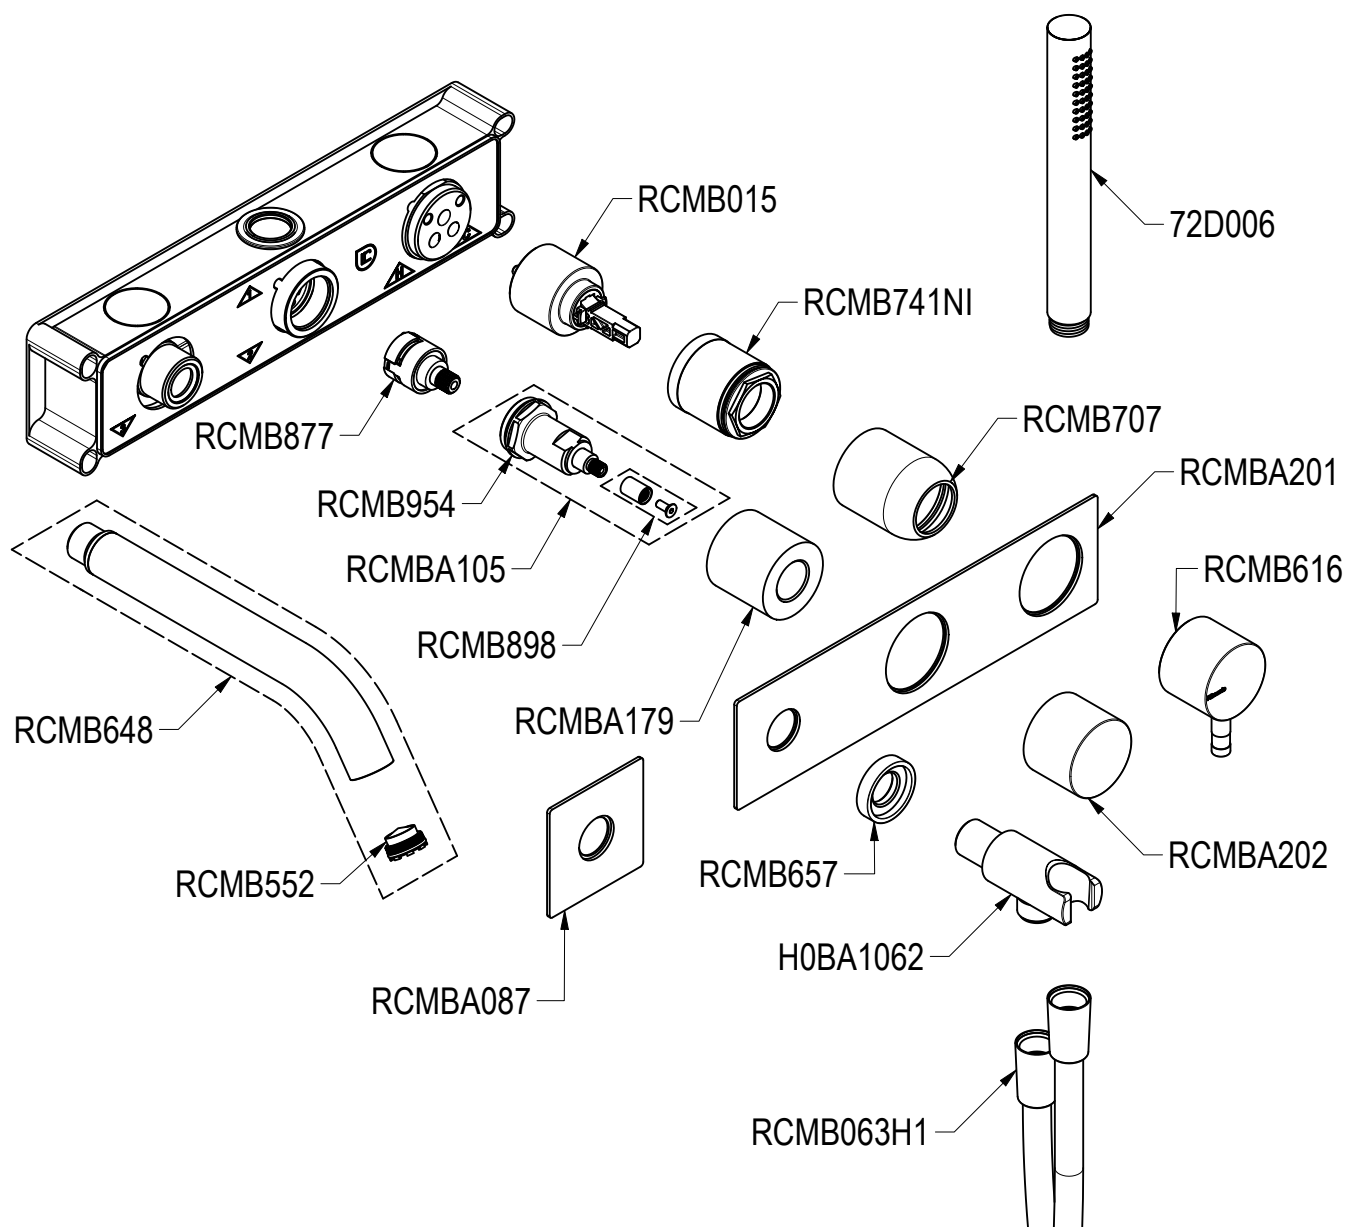

SCHEDA TECNICA / TECHNICAL DATA

RUBINETTERIE RITMONIO S.R.L. si riserva tutti i diritti connessi con il presente documento e con l'oggetto o la materia ivi rappresentati con divieto di riprodurlo, utilizzarlo o renderlo accessibile a terzi in assenza di previa autorizzazione. Disegno CAD non modificabile a mano

 **Ritmonio**
Living a quality experience.
13019 VARALLO - (VC) - ITALY

SERIE
DIAMETRO35 INOX

CODICE
EOBA0468EC INOX+PM0020L

DATA EMISSIONE
27/03/2023

DENOMINAZIONE
Miscelatore monocomando incasso per vasca
Built-in single lever bath mixer