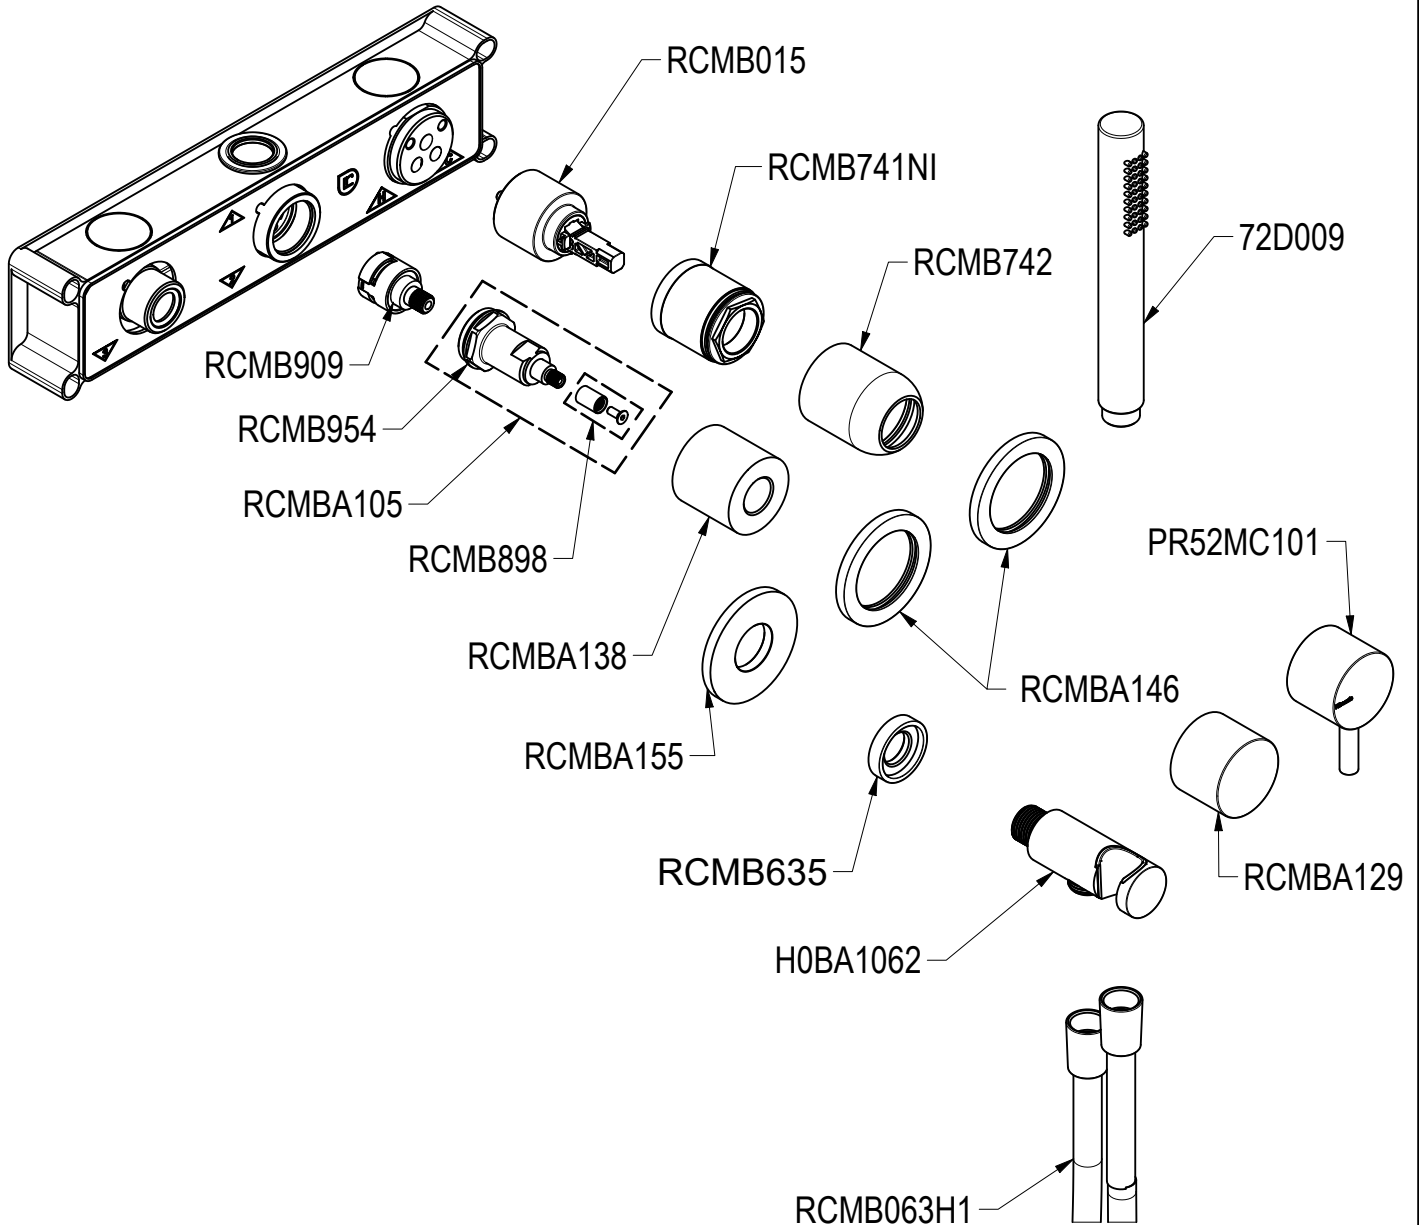

SCHEDA TECNICA / TECHNICAL DATA

RUBINETTERIE RITMONIO S.R.L. si riserva tutti i diritti connessi con il presente documento e con l'oggetto o la materia ivi rappresentati con divieto di riprodurlo, utilizzarlo o renderlo accessibile a terzi in assenza di previa autorizzazione. Disegno CAD non modificabile a mano

Ritmonio
Living a quality experience.
13019 VARALLO - (VC) - ITALY

SERIE
DIAMETRO35 S

CODICE
PR52GF201

DATA EMISSIONE
01/02/2021

DENOMINAZIONE
Miscelatore ad incasso per vasca/doccia
Built-in single lever bath/shower mixer