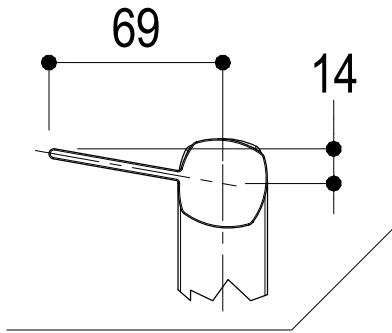

SCHEDA TECNICA / TECHNICAL DATA

RUBINETTERIE RITMONIO S.R.L. si riserva tutti i diritti connessi con il presente documento e con l'oggetto o la materia ivi rappresentati con divieto di riprodurlo, utilizzarlo o renderlo accessibile a terzi in assenza di previa autorizzazione. Disegno CAD non modificabile a mano

RUBINETTERIE RITMONIO S.R.L. will claim all rights related to the present document and with the object or subject represented therein with the prohibition of reproduction, use or disclosure to third parties without previous permission. The Cad plan is not alterable by hand

Vista ISO