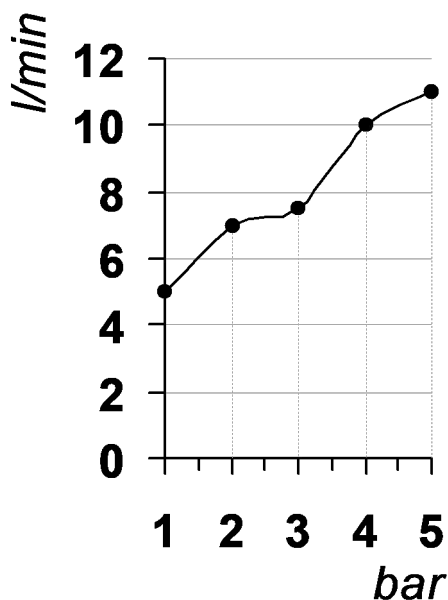

bar	1	2	3	4	5
l/min	5	7	7.5	10	11

REVISIONE

/

DATA EMISSIONE

01/04/2022