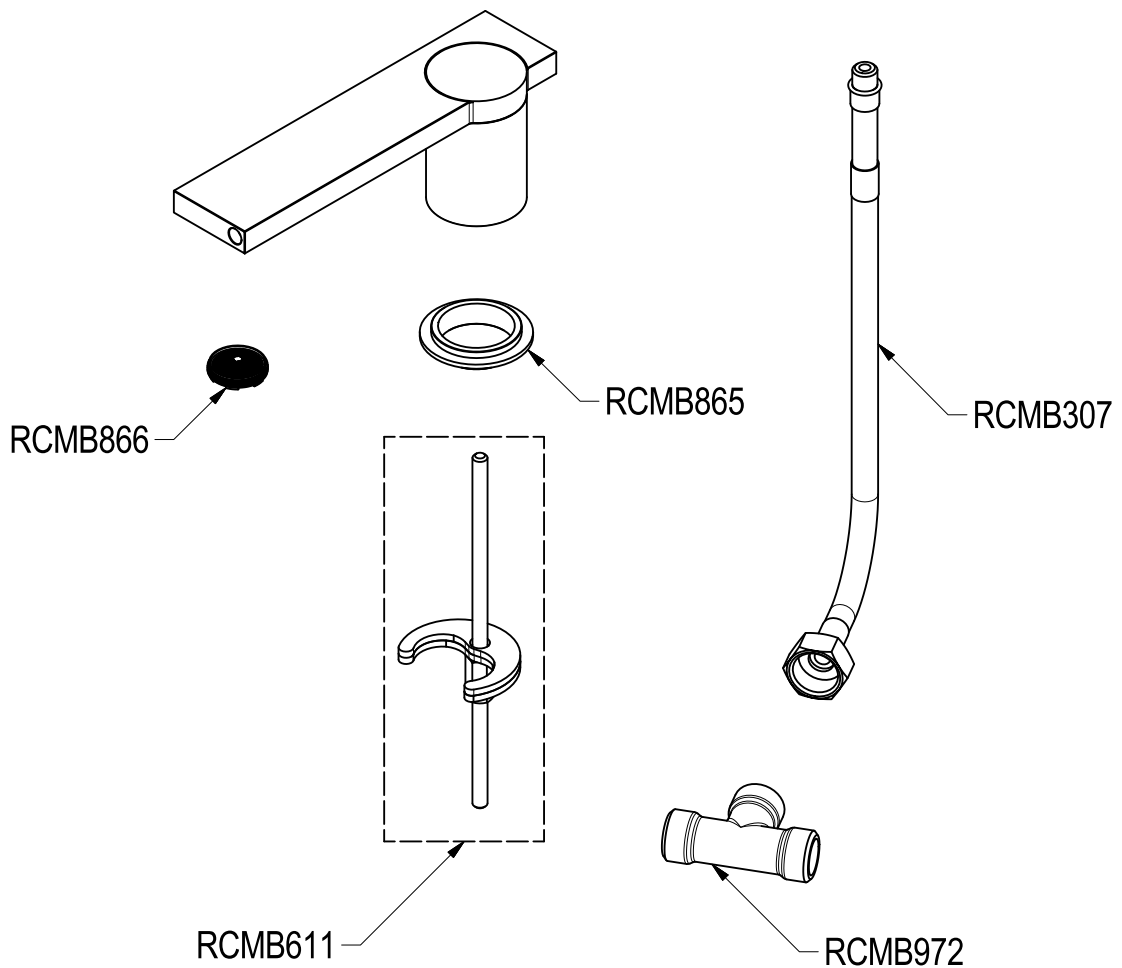

SCHEDA TECNICA / TECHNICAL DATA

RUBINETTERIE RITMONIO S.R.L. si riserva tutti i diritti connessi con il presente documento e con l'oggetto o la materia ivi rappresentati con divieto di riprodurlo, utilizzarlo o renderlo accessibile a terzi in assenza di previa autorizzazione. Disegno CAD non modificabile a mano

SERIE	DOT316	CODICE	PR50CM201	DATA EMISSIONE	12/09/18
DENOMINAZIONE	Canna da piano per lavabo Washbasin standing spout			REVISIONE	2
					18/06/19