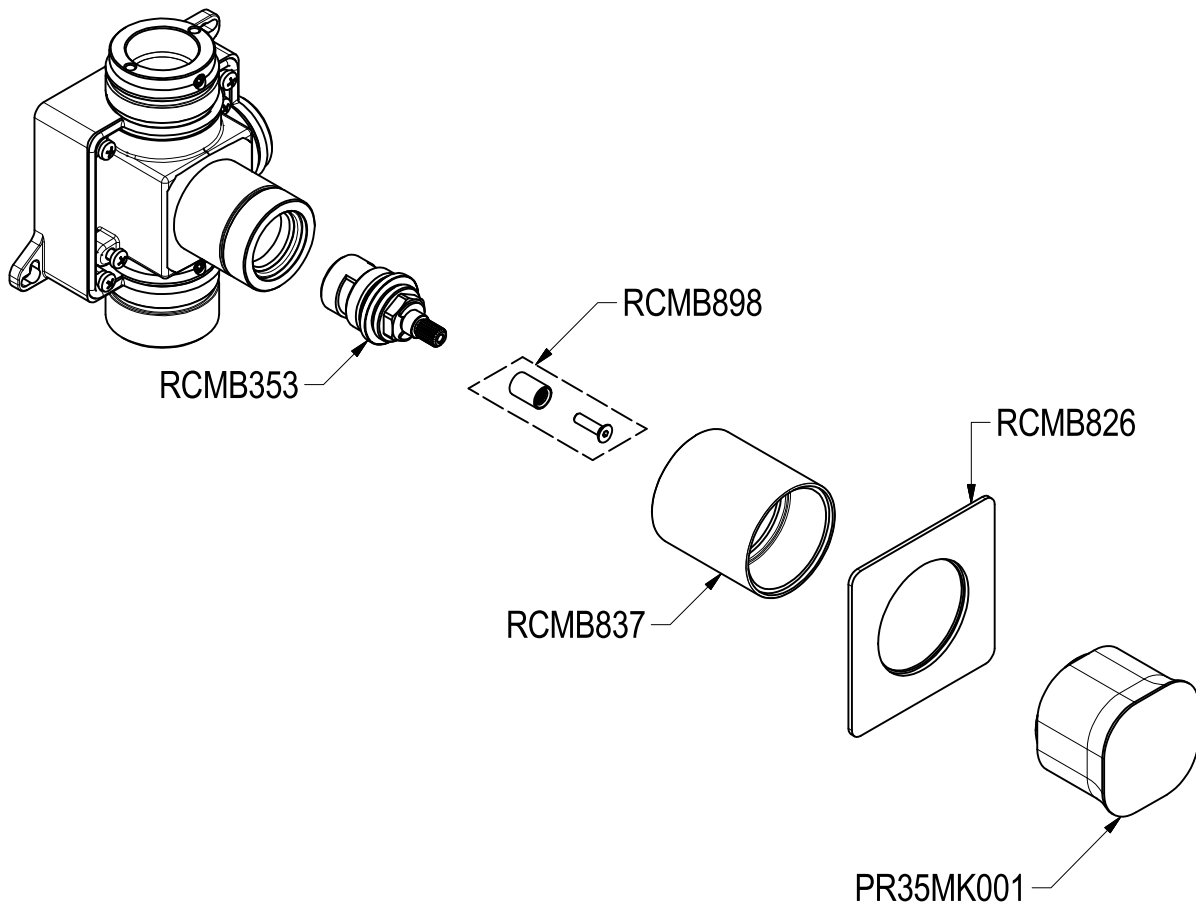

SCHEDA TECNICA / TECHNICAL DATA

RUBINETTERIE RITMONIO S.R.L. si riserva tutti i diritti connessi con il presente documento e con l'oggetto o la materia ivi rappresentati con divieto di riprodurlo, utilizzarlo o renderlo accessibile a terzi in assenza di previa autorizzazione. Disegno CAD non modificabile a mano

Ritmonio
Living a quality experience.
13019 VARALLO - (VC) - ITALY

SERIE TAORMINA

CODICE PR35JA201

DATA EMISSIONE 21/09/18

DENOMINAZIONE Rubinetto d'arresto ad incasso
Built-in stop valve

REVISIONE /
/