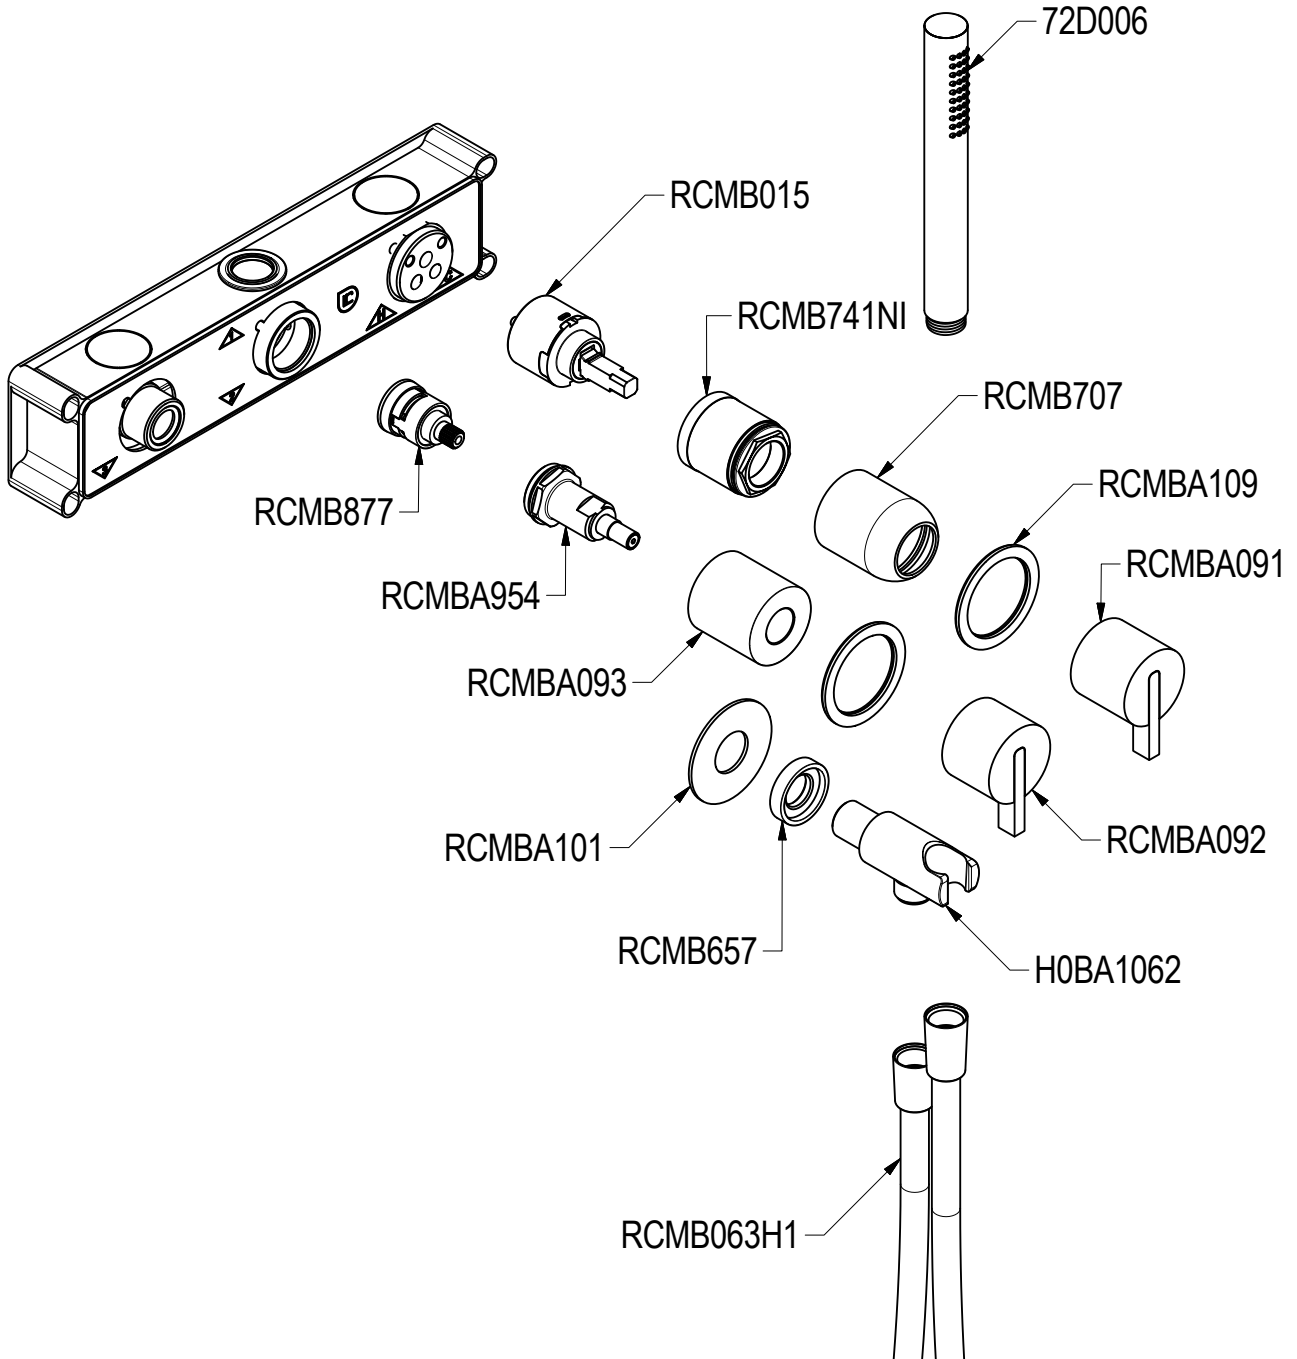

SCHEDA TECNICA / TECHNICAL DATA

RUBINETTERIE RITMONIO S.R.L. si riserva tutti i diritti connessi con il presente documento e con l'oggetto o la materia ivi rappresentati con divieto di riprodurlo, utilizzarlo o renderlo accessibile a terzi in assenza di previa autorizzazione. Disegno CAD non modificabile a mano

 **Ritmonio**
Living a quality experience.
13019 VARALLO - (VC) - ITALY

SERIE DOT316 ROUND

CODICE PR50GF202

DATA EMISSIONE 24/07/2020

DENOMINAZIONE Miscelatore monocomando ad incasso vasca/doccia
Built-in single lever bath/shower mixer