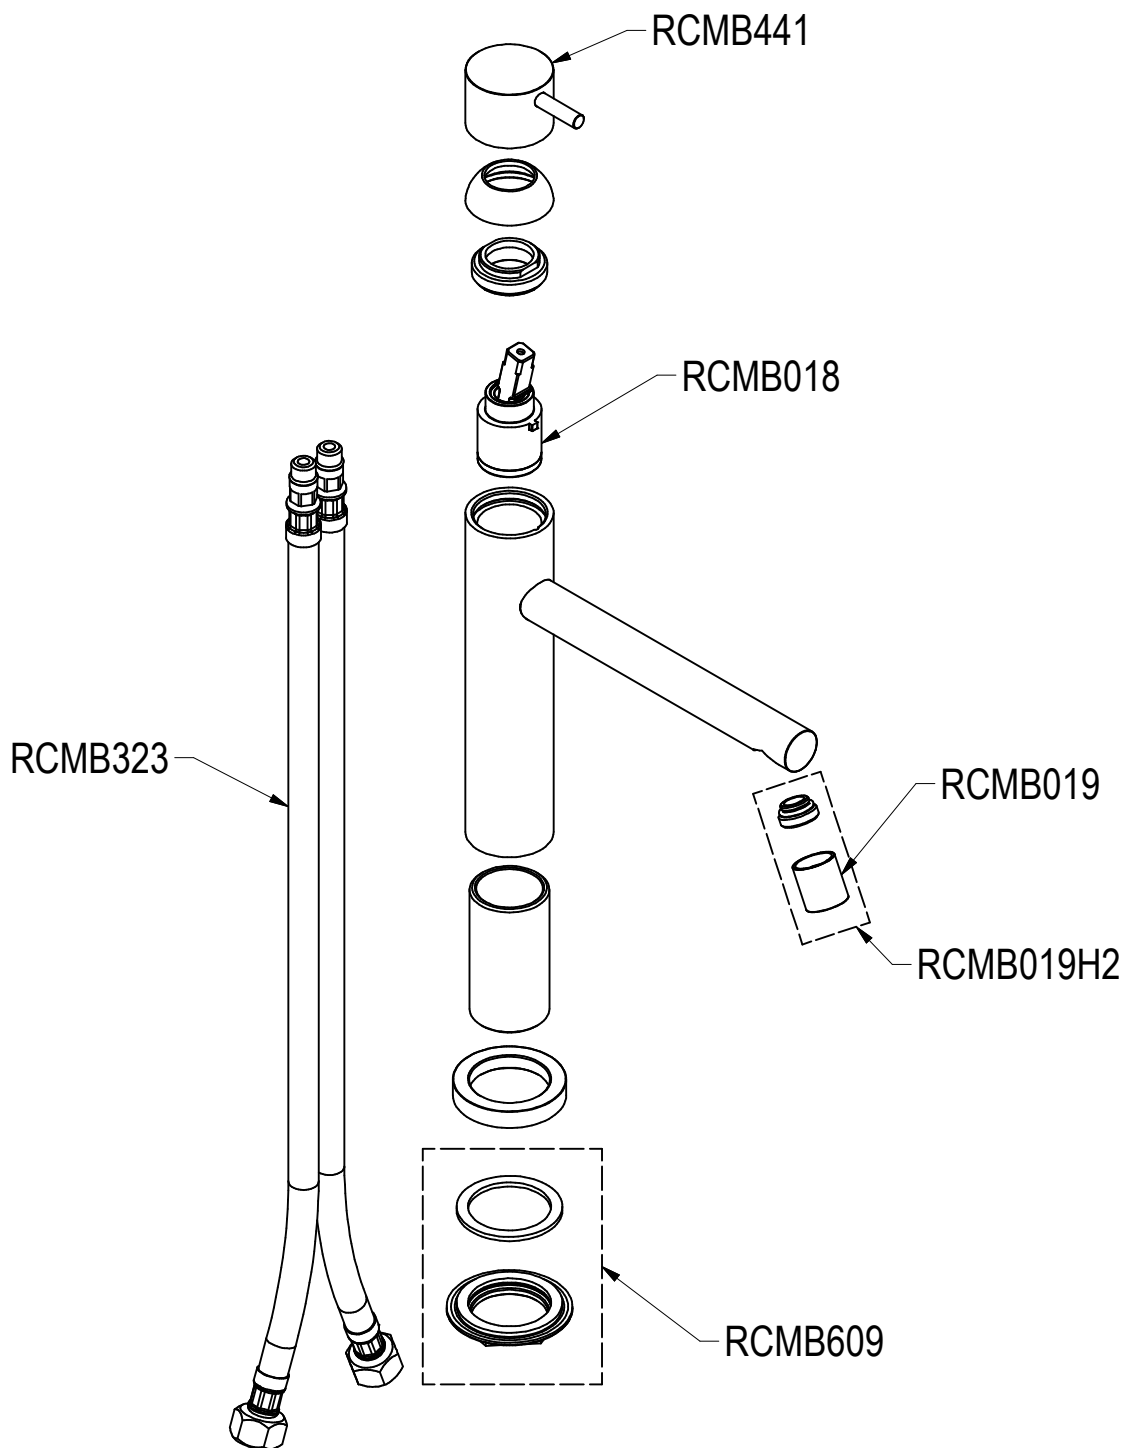

SCHEDA TECNICA / TECHNICAL DATA

RUBINETTERIE RITMONIO S.R.L. si riserva tutti i diritti connessi con il presente documento e con l'oggetto o la materia ivi rappresentati con divieto di riprodurlo, utilizzarlo o renderlo accessibile a terzi in assenza di previa autorizzazione. Disegno CAD non modificabile a mano

Ritmonio

Living a quality experience.

13019 VARALLO - (VC) - ITALY

SERIE	Ø35	CODICE	E0BA0124L	DATA EMISSIONE	31/03/2015
DENOMINAZIONE	Miscelatore monocomando per lavabo Single lever basin mixer				
REVISIONE	/	EMESSO	SIGNORINI	APPROVATO	GIUSTO