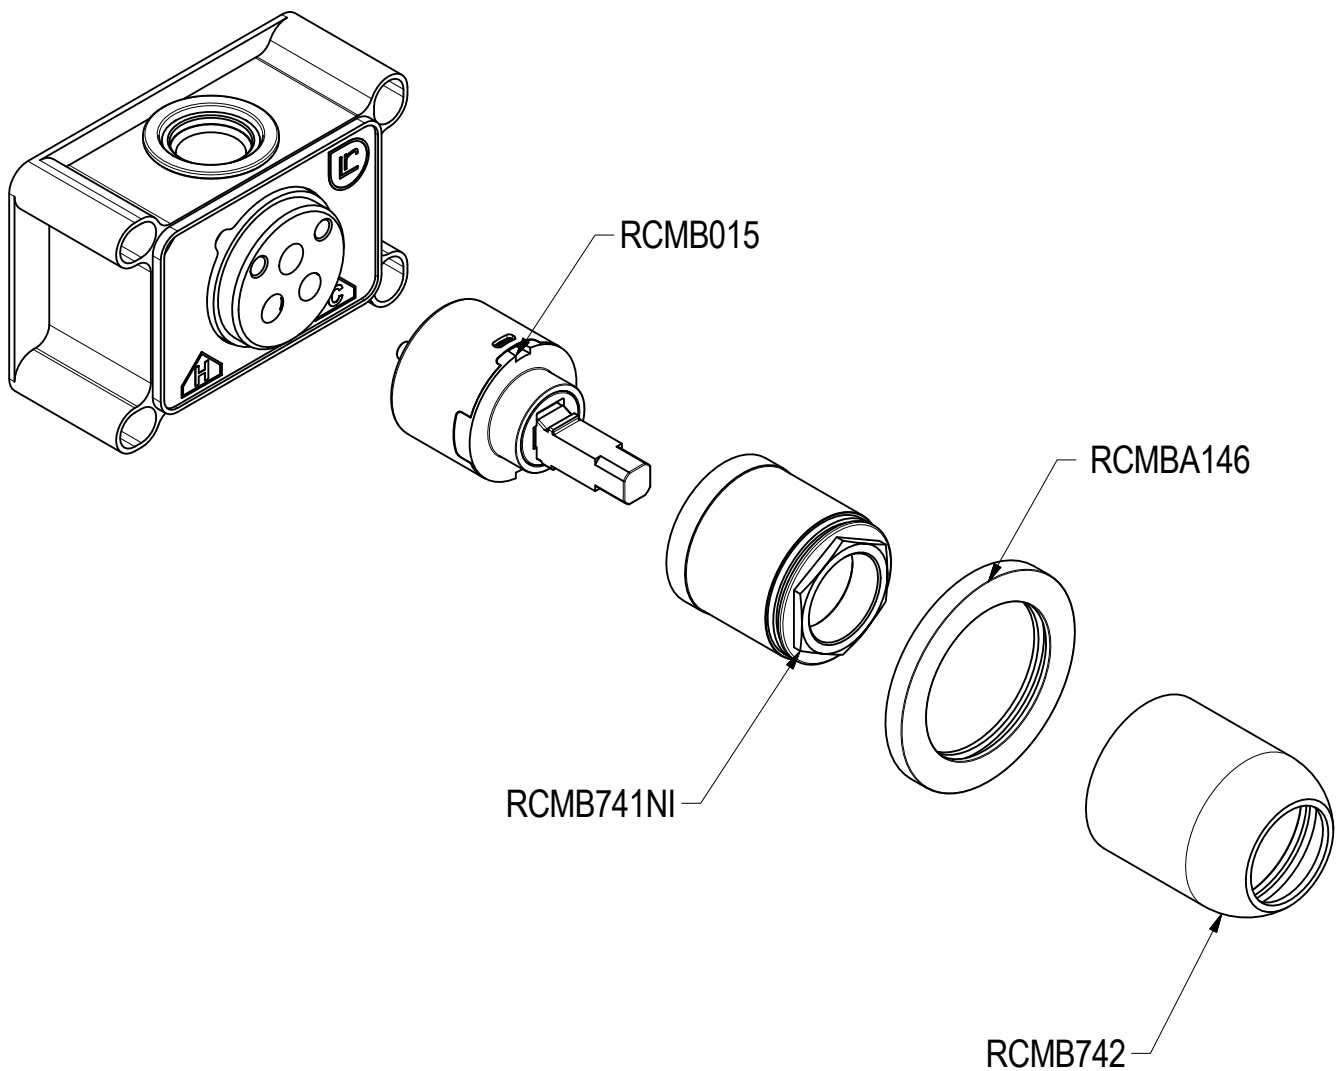

SCHEDA TECNICA / TECHNICAL DATA

RUBINETTERIE RITMONIO S.R.L. si riserva tutti i diritti connessi con il presente documento e con l'oggetto o la materia ivi rappresentati con divieto di riprodurlo, utilizzarlo o renderlo accessibile a terzi in assenza di previa autorizzazione. Disegno CAD non modificabile a mano

Ritmonio
Living a quality experience.
13019 VARALLO - (VC) - ITALY

SERIE
DIAMETRO35 IMPRONTE

CODICE
PR51FM201

DATA EMISSIONE
04/08/2021

DENOMINAZIONE
Miscelatore monocomando ad incasso per doccia
Built-in single lever shower mixer