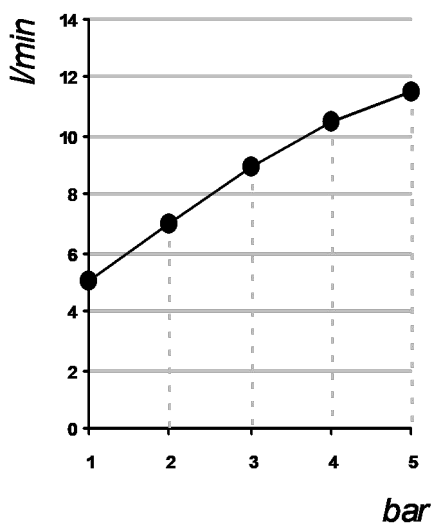

Doccetta / Hand shower

bar	1	2	3	4	5
l/min	5	7	9	10.5	11.5