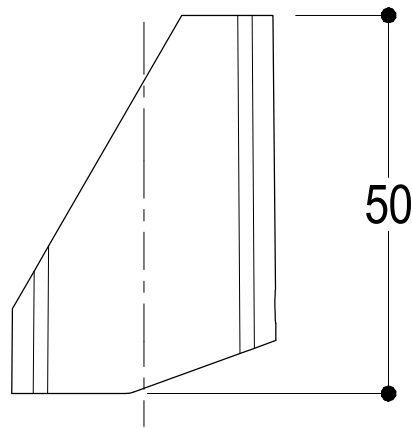

SCHEDA TECNICA / TECHNICAL DATA

RUBINETTERIE RITMONIO S.R.L. si riserva tutti i diritti connessi con il presente documento e con l'oggetto o la materia ivi rappresentati con divieto di riprodurlo, utilizzarlo o renderlo accessibile a terzi in assenza di previa autorizzazione. Disegno CAD non modificabile a mano

RUBINETTERIE RITMONIO S.R.L. will claim all rights related to the present document and with the object or subject represented therein with the prohibition of reproduction, use or disclosure to third parties without previous permission. The Cad plan is not alterable by hand

Ritmonio
Living a quality experience.
13019 VARALLO - (VC) - ITALY

SERIE HAPTIC

CODICE PR43MA002

DATA EMISSIONE 12/05/17

DENOMINAZIONE Comando Capsule
Capsule Handle

REVISIONE /
/