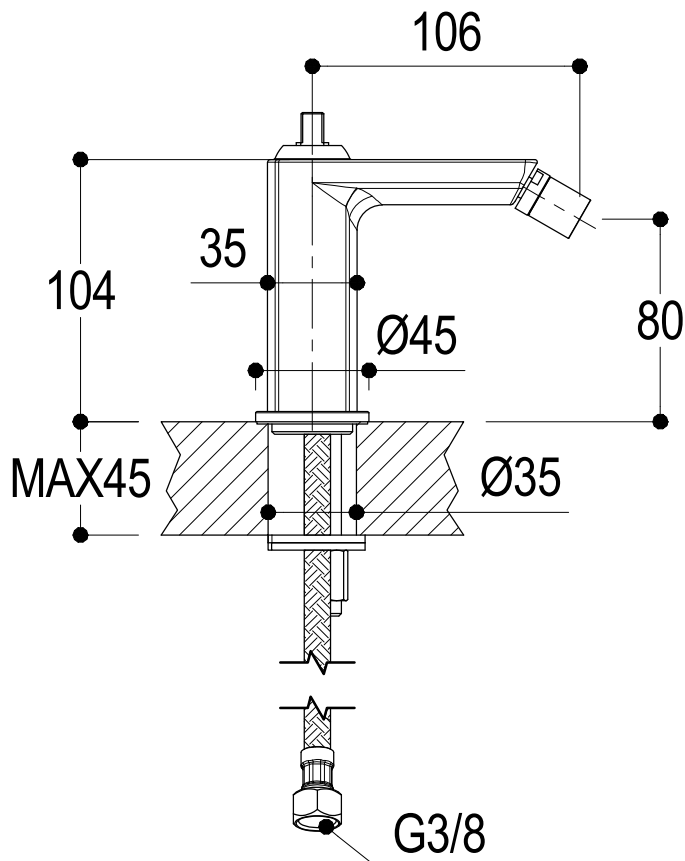

SCHEDA TECNICA / TECHNICAL DATA

RUBINETTERIE RITMONIO S.R.L. si riserva tutti i diritti connessi con il presente documento e con l'oggetto o la materia ivi rappresentati con divieto di riprodurlo, utilizzarlo o renderlo accessibile a terzi in assenza di previa autorizzazione. Disegno CAD non modificabile a mano

RUBINETTERIE RITMONIO S.R.L. will claim all rights related to the present document and with the object or subject represented therein with the prohibition of reproduction, use or disclosure to third parties without previous permission. The Cad plan is not alterable by hand

Ritmonio
Living a quality experience.
13019 VARALLO - (VC) - ITALY

SERIE	HAPTIC	CODICE	PR43BU201	DATA EMISSIONE	04/04/2016
DENOMINAZIONE	Miscelatore monocomando per bidet Single lever bidet mixer				
REVISIONE	—	EMESSO	BIGLIA M.	APPROVATO	GIUSTO C.