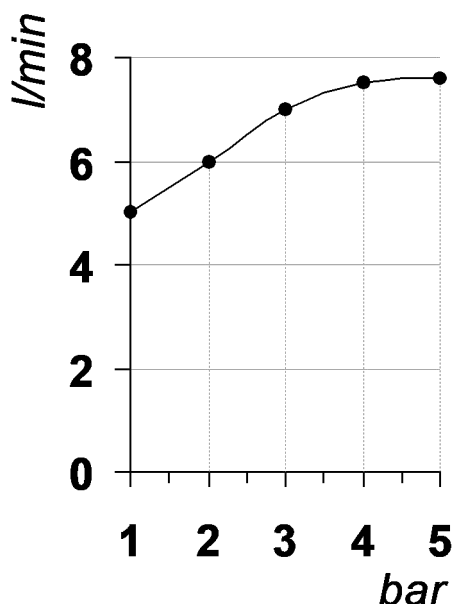

bar	1	2	3	4	5
l/min	5	6	7	7.5	7.6