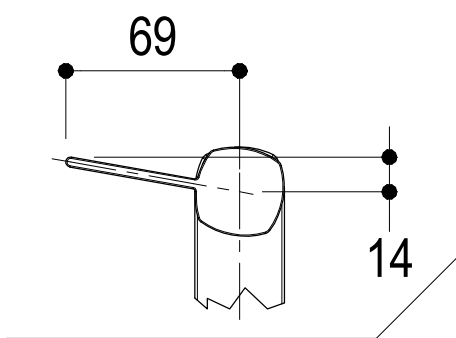

SCHEDA TECNICA / TECHNICAL DATA

RUBINETTERIE RITMONIO S.R.L. si riserva tutti i diritti connessi con il presente documento e con l'oggetto o la materia ivi rappresentati con divieto di riprodurlo, utilizzarlo o renderlo accessibile a terzi in assenza di previa autorizzazione. Disegno CAD non modificabile a mano

RUBINETTERIE RITMONIO S.R.L. will claim all rights related to the present document and with the object or subject represented therein with the prohibition of reproduction, use or disclosure to third parties without previous permission. The Cad plan is not alterable by hand

Ritmonio
Living a quality experience.
13019 VARALLO - (VC) - ITALY

SERIE	HAPTIC	CODICE	PR43BU201	DATA EMISSIONE	04/04/2016
DENOMINAZIONE	Miscelatore monocomando per bidet Single lever bidet mixer				
REVISIONE	—	EMESSO	BIGLIA M.	APPROVATO	GIUSTO C.