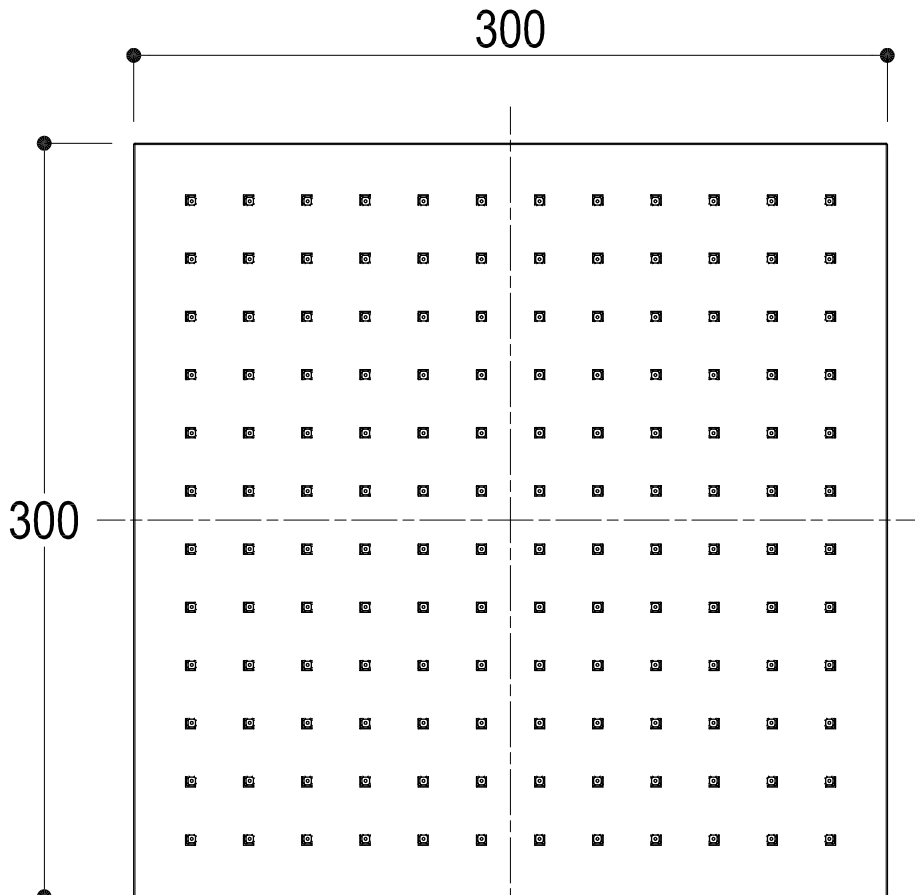

SCHEDA TECNICA / TECHNICAL DATA

 <p>RUBINETTERIE Ritmonio 13019 VARALLO _ (VC) _ ITALY</p>	SERIE	ACCESSORI	CODICE	75A012	DATA EMISSIONE	13/03/13
	DENOMINAZIONE					
Soffione per doccia in ABS _ 300x300						
ABS shower head _ 300x300						
REVISIONE	EMESSO	ZUMELLA	APPROVATO	GIUSTO		

Living a quality experience.

13019 VARALLO - (VC) - ITALY

I diagrammi riportati di seguito riassumono i valori riscontrati durante le prove di portata dei seguenti articoli. Le prove sono state effettuate con pressioni che variavano da 1 a 5 bar e in posizione di acqua miscelata