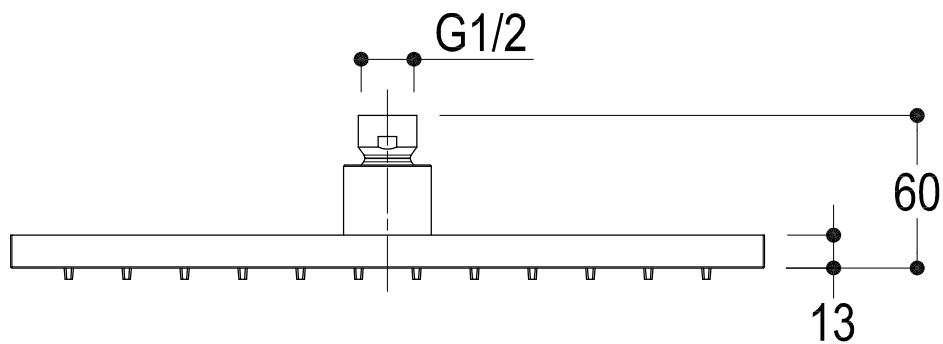

SCHEDA TECNICA / TECHNICAL DATA

 <p>RUBINETTERIE Ritmonio 13019 VARALLO _ (VC) _ ITALY</p>	SERIE	ACCESSORI	CODICE	75A012	DATA EMISSIONE	13/03/13
	DENOMINAZIONE					
Soffione per doccia in ABS _ 300x300						
ABS shower head _ 300x300						
REVISIONE	EMESSO	ZUMELLA	APPROVATO	GIUSTO		

Living a quality experience.

13019 VARALLO - (VC) - ITALY

I diagrammi riportati di seguito riassumono i valori riscontrati durante le prove di portata dei seguenti articoli. Le prove sono state effettuate con pressioni che variavano da 1 a 5 bar e in posizione di acqua miscelata