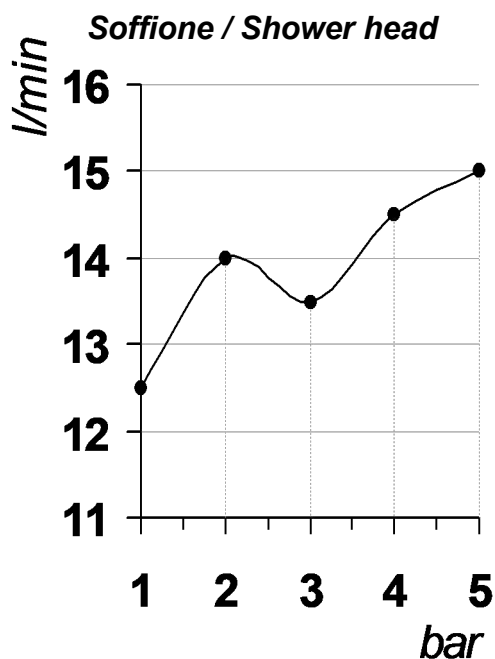

ACCESSORI

Art. 75A012

Soffione per doccia in ABS _ 300x300

ABS shower head _ 300x300

bar	1	2	3	4	5
l/min	12.5	14	13.5	14.5	15

REVISIONE

/

DATA EMISSIONE

15/11/2022