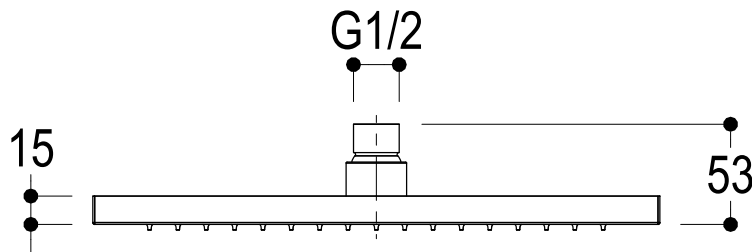

Vista ISO

Ritmonio
Living a quality experience.
13019 VARALLO - (VC) - ITALY

SERIE	SOFFIONI	CODICE	75A038	DATA EMISSIONE	09/07/2024
DENOMINAZIONE	Soffione doccia 300x300 Shower head 300x300			REVISIONE	/
					/