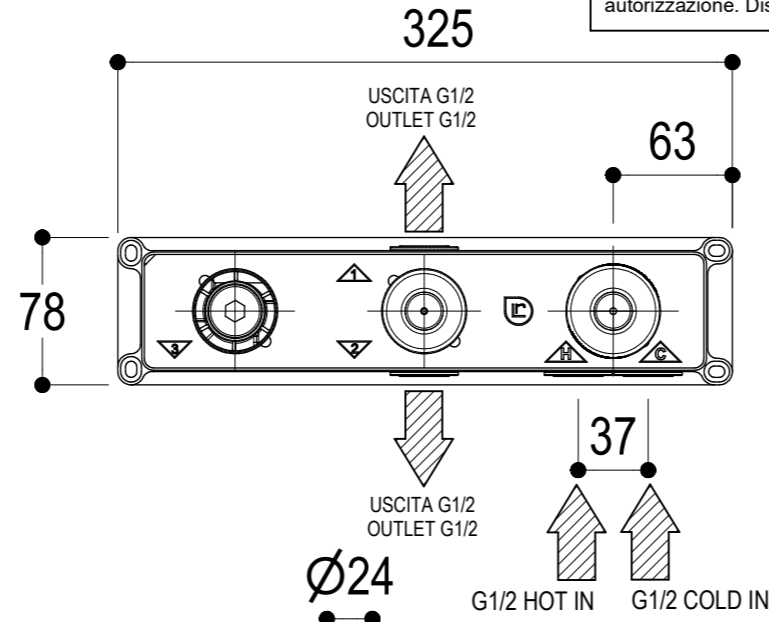

 Living a quality experience. 13019 VARALLO - (VC) - ITALY	SERIE DIAMETRO35 IMPRONTE	CODICE PR51EM201	DATA EMISSIONE 01/02/2021
	DENOMINAZIONE Miscelatore ad incasso per vasca Built-in single lever bath mixer		REVISIONE 2 04/04/2024