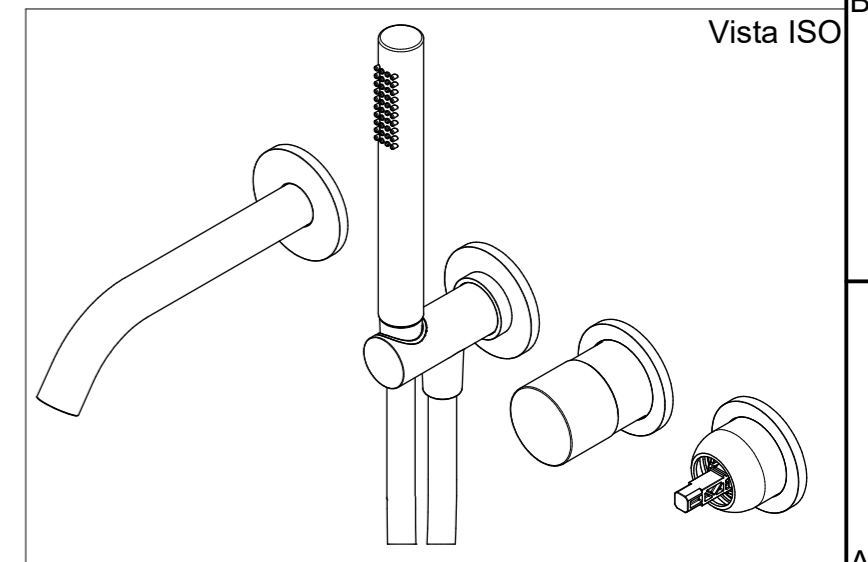

 Living a quality experience. 13019 VARALLO - (VC) - ITALY	SERIE DIAMETRO35 IMPRONTE	CODICE PR51EM201	DATA EMISSIONE 01/02/2021
	DENOMINAZIONE Miscelatore ad incasso per vasca Built-in single lever bath mixer		REVISIONE 2 04/04/2024

## DIAMETRO35 IMPRONTE