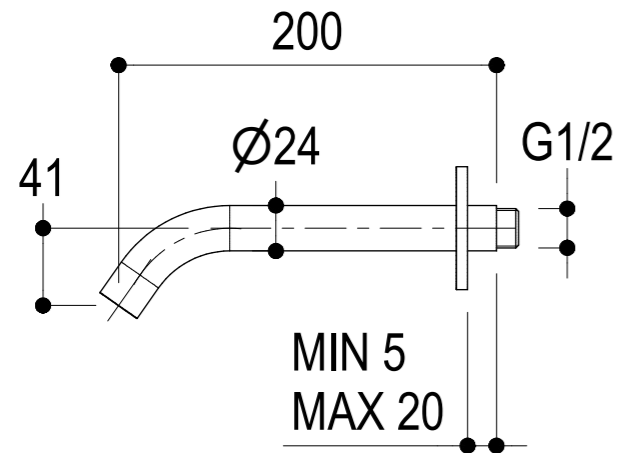

 Living a quality experience. 13019 VARALLO - (VC) - ITALY	SERIE DIAMETRO35 IMPRONTE	CODICE PR51EM201	DATA EMISSIONE 01/02/2021
	DENOMINAZIONE Miscelatore ad incasso per vasca Built-in single lever bath mixer		REVISIONE 2 04/04/2024

## DIAMETRO35 IMPRONTE

### Bocca erogazione / Spout

bar	1	2	3	4	5
l/min	11	15	18	21	23