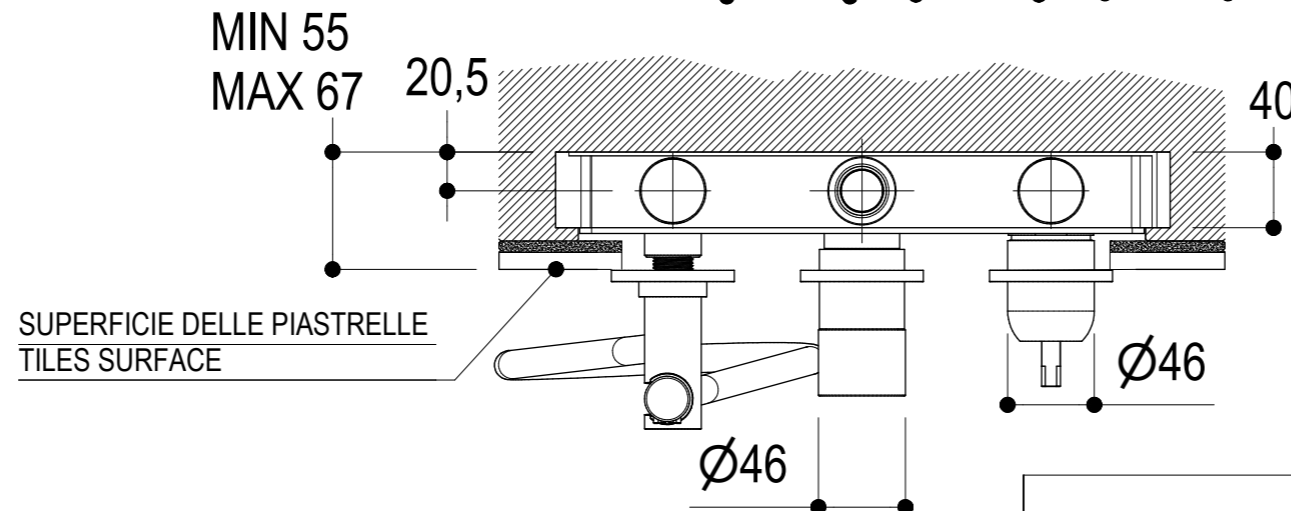

 Living a quality experience. 13019 VARALLO - (VC) - ITALY	SERIE DIAMETRO35 IMPRONTE	CODICE PR51EM201	DATA EMISSIONE 01/02/2021
	DENOMINAZIONE Miscelatore ad incasso per vasca Built-in single lever bath mixer		REVISIONE 2 04/04/2024