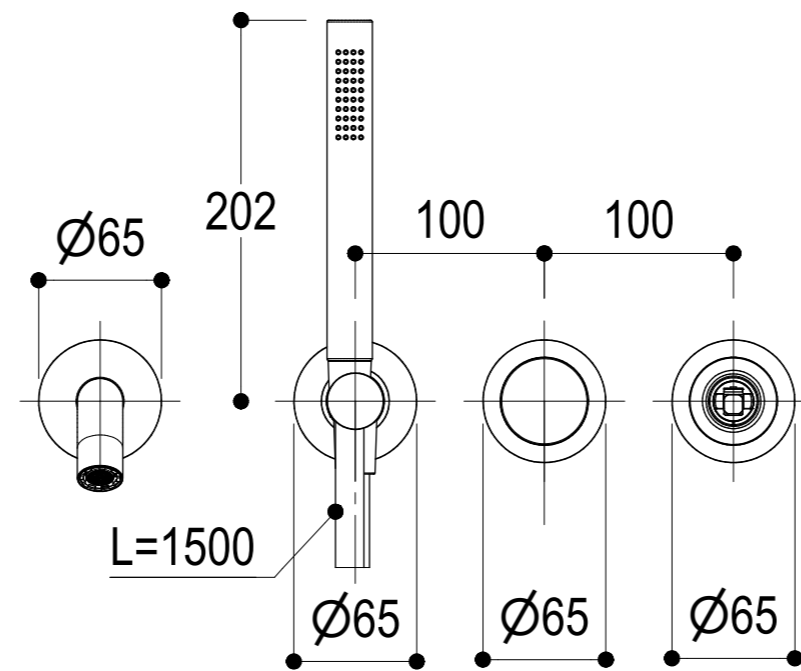

 Living a quality experience. 13019 VARALLO - (VC) - ITALY	SERIE DIAMETRO35 IMPRONTE	CODICE PR51EM201	DATA EMISSIONE 01/02/2021
	DENOMINAZIONE Miscelatore ad incasso per vasca Built-in single lever bath mixer		REVISIONE 2 04/04/2024

## DIAMETRO35 IMPRONTE

### Bocca erogazione / Spout

bar	1	2	3	4	5
l/min	11	15	18	21	23