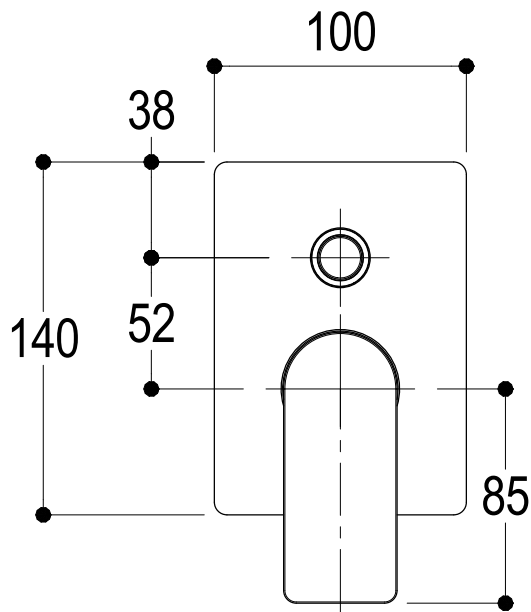

SCHEDA TECNICA / TECHNICAL DATA

RUBINETTERIE RITMONIO S.R.L. si riserva tutti i diritti connessi con il presente documento e con l'oggetto o la materia ivi rappresentati con divieto di riprodurlo, utilizzarlo o renderlo accessibile a terzi in assenza di previa autorizzazione. Disegno CAD non modificabile a mano

RUBINETTERIE RITMONIO S.R.L. will claim all rights related to the present document and with the object or subject represented therein with the prohibition of reproduction, use or disclosure to third parties without previous permission. The Cad plan is not alterable by hand

Ritmonio
Living a quality experience.
13019 VARALLO - (VC) - ITALY

SERIE POIS

CODICE PR31GB 101

DATA EMISSIONE 04/12/13

DENOMINAZIONE Miscelatore monocomando ad incasso per vasca/doccia
Built-in single lever bath/shower mixer

REVISIONE 3
23/11/2021