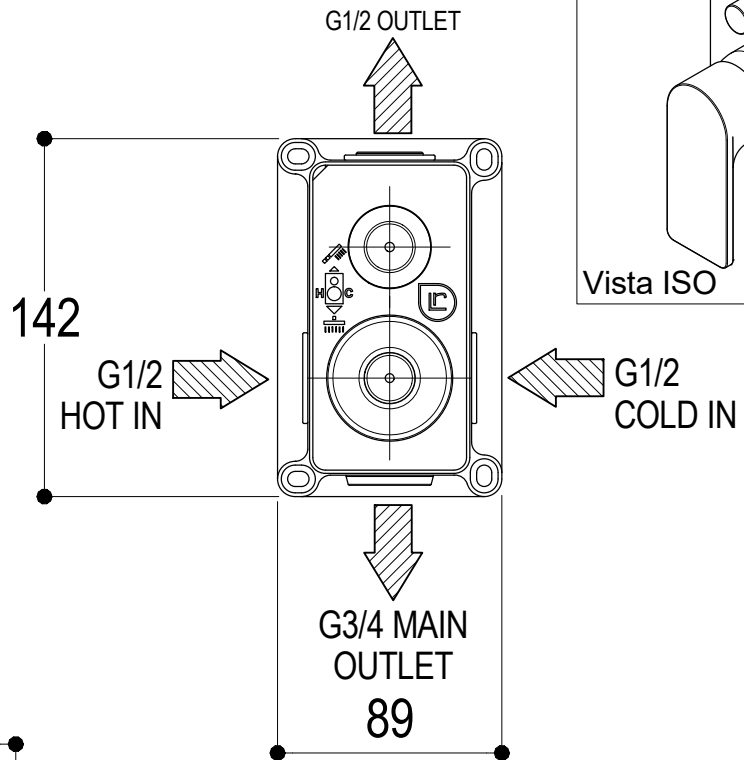

**Ritmonio**  
Living a quality experience.  
13019 VARALLO - (VC) - ITALY

SERIE POIS

CODICE PR31GB 101

DATA EMISSIONE 04/12/13

DENOMINAZIONE Miscelatore monocomando ad incasso per vasca/doccia  
Built-in single lever bath/shower mixer