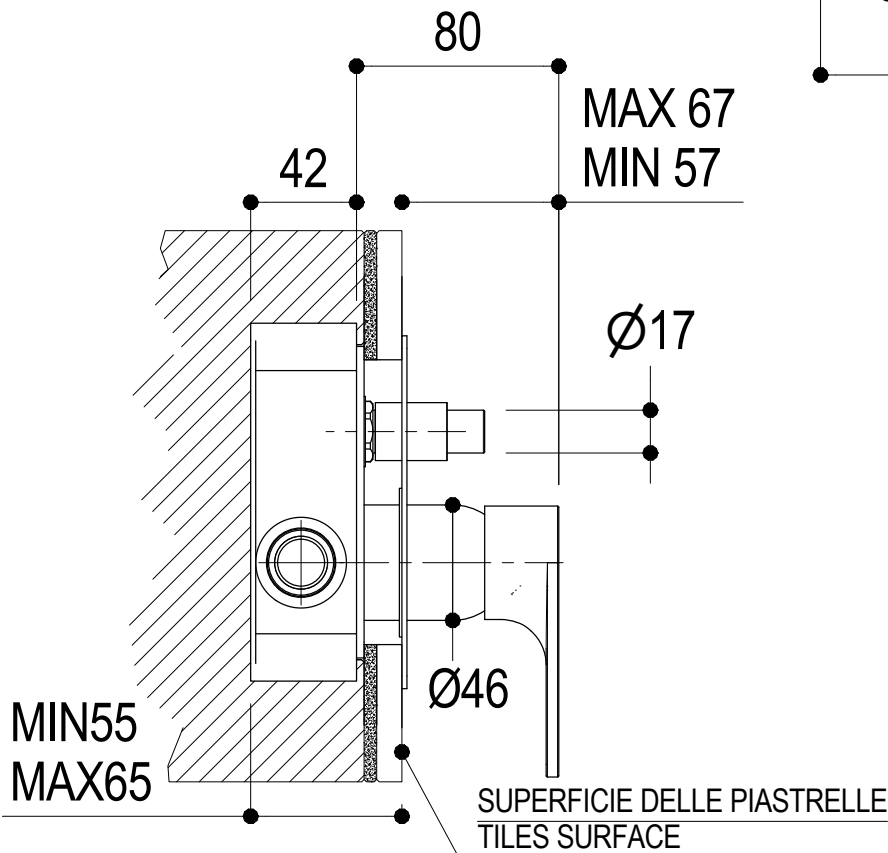

**Ritmonio**  
Living a quality experience.  
13019 VARALLO - (VC) - ITALY

SERIE POIS

CODICE PR31GB 101

DATA EMISSIONE 04/12/13

DENOMINAZIONE Miscelatore monocomando ad incasso per vasca/doccia  
Built-in single lever bath/shower mixer