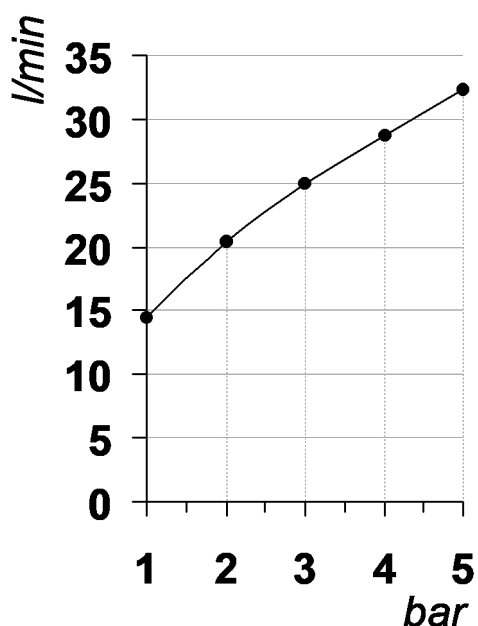

Uscita principale / Main outlet

bar	1	2	3	4	5
l/min	14.5	20.4	25	28.8	32.3