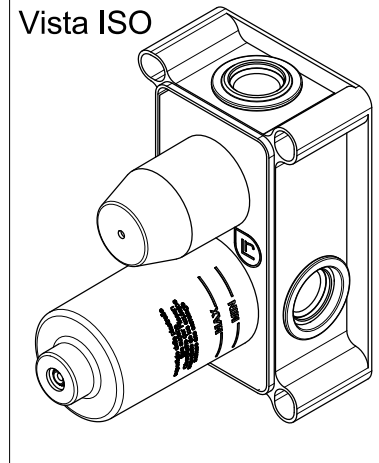

SCHEDA TECNICA / TECHNICAL DATA

RUBINETTERIE RITMONIO S.R.L. si riserva tutti i diritti connessi con il presente documento e con l'oggetto o la materia ivi rappresentati con divieto di riprodurlo, utilizzarlo o renderlo accessibile a terzi in assenza di previa autorizzazione. Disegno CAD non modificabile a mano

RUBINETTERIE RITMONIO S.R.L. will claim all rights related to the present document and with the object or subject represented therein with the prohibition of reproduction, use or disclosure to third parties without previous permission. The Cad plan is not alterable by hand

Ritmonio
Living a quality experience.
13019 VARALLO - (VC) - ITALY

SERIE BUILT-IN PARTS

CODICE PM0030N

DATA EMISSIONE 17/05/2021

DENOMINAZIONE Parti interne incasso coassiale con deviatore rotativo
Built-in coaxial thermostatic mixer with diverter

REVISIONE /