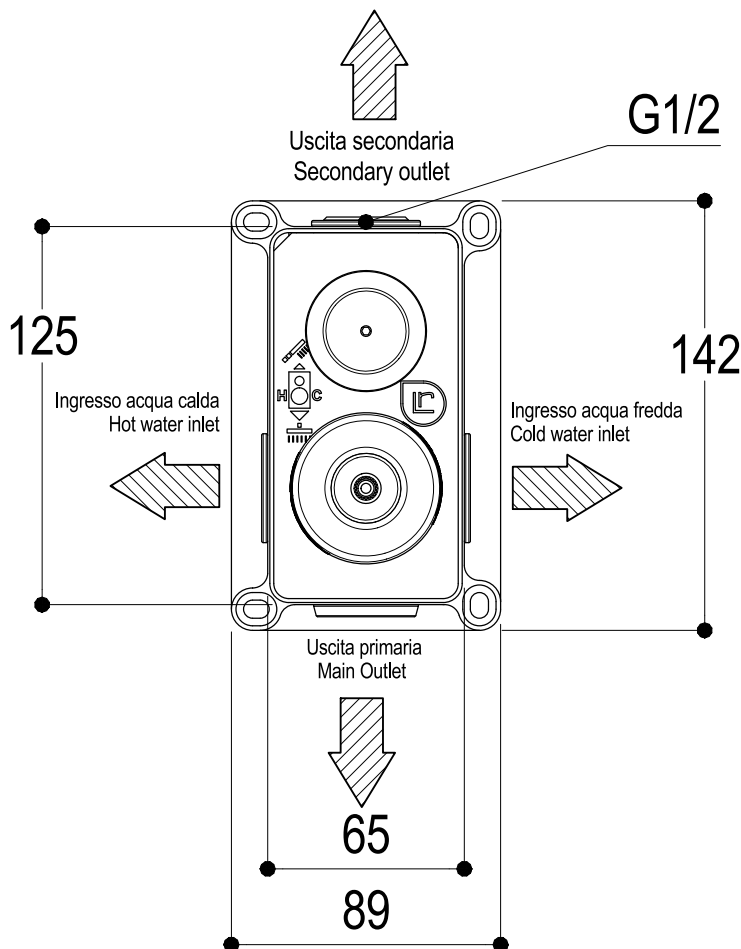

SCHEDA TECNICA / TECHNICAL DATA

RUBINETTERIE RITMONIO S.R.L. si riserva tutti i diritti connessi con il presente documento e con l'oggetto o la materia ivi rappresentati con divieto di riprodurlo, utilizzarlo o renderlo accessibile a terzi in assenza di previa autorizzazione. Disegno CAD non modificabile a mano

RUBINETTERIE RITMONIO S.R.L. will claim all rights related to the present document and with the object or subject represented therein with the prohibition of reproduction, use or disclosure to third parties without previous permission. The Cad plan is not alterable by hand

Ritmonio
Living a quality experience.
13019 VARALLO - (VC) - ITALY

SERIE BUILT-IN PARTS

CODICE PM0030N

DATA EMISSIONE 17/05/2021

DENOMINAZIONE Parti interne incasso coassiale con deviatore rotativo
Built-in coaxial thermostatic mixer with diverter

REVISIONE /