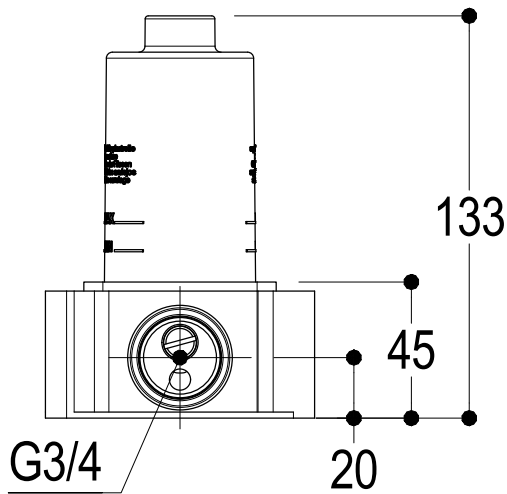

Ritmonio
Living a quality experience.
13019 VARALLO - (VC) - ITALY

SERIE BUILT-IN PARTS

CODICE PM0030N

DATA EMISSIONE 17/05/2021

DENOMINAZIONE Parti interne incasso coassiale con deviatore rotativo
Built-in coaxial thermostatic mixer with diverter