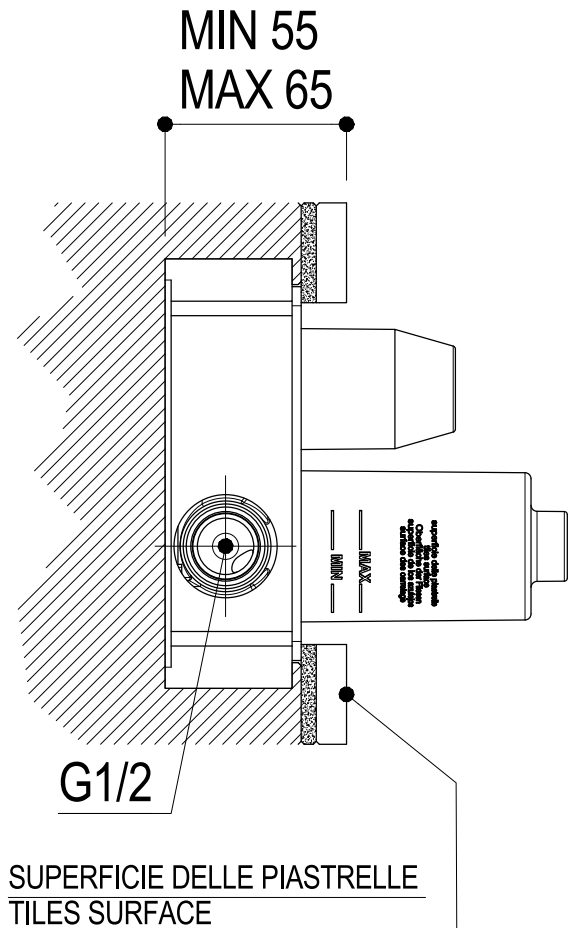

SCHEDA TECNICA / TECHNICAL DATA

RUBINETTERIE RITMONIO S.R.L. si riserva tutti i diritti connessi con il presente documento e con l'oggetto o la materia ivi rappresentati con divieto di riprodurlo, utilizzarlo o renderlo accessibile a terzi in assenza di previa autorizzazione. Disegno CAD non modificabile a mano

Ritmonio
Living a quality experience.
13019 VARALLO - (VC) - ITALY

SERIE BUILT-IN PARTS

CODICE PM0030N

DATA EMISSIONE 17/05/2021

DENOMINAZIONE Parti interne incasso coassiale con deviatore rotativo
Built-in coaxial thermostatic mixer with diverter