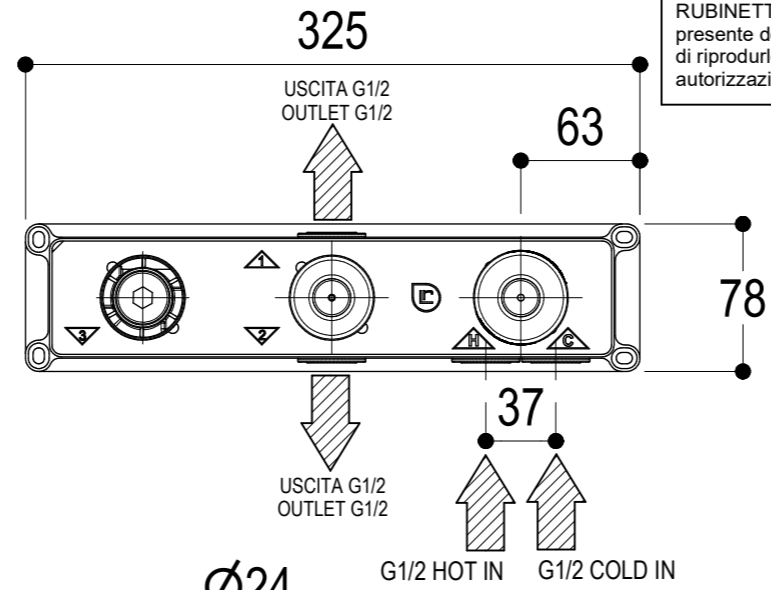

<p>Ritmonio Living a quality experience. 13019 VARALLO - (VC) - ITALY</p>	SERIE	DIAMETRO35 CROSS	CODICE	PR53EB 101	DATA EMISSIONE	07/07/2021
	DENOMINAZIONE	Miscelatore ad incasso per vasca Built-in single lever bath mixer			REVISIONE	2

Living a quality experience.

13019 VARALLO - (VC) - ITALY

I diagrammi riportati di seguito riassumono i valori riscontrati durante le prove di portata dei seguenti articoli. Le prove sono state effettuate con pressioni che variavano da 1 a 5 bar e in posizione di acqua miscelata

The following diagrams sum up the values, taken from flow tests of the following items. Tests were conducted with pressure variations from 1 to 5 bar and with mixed water.

DIAMETRO35 CROSS

Art. PR53EB101