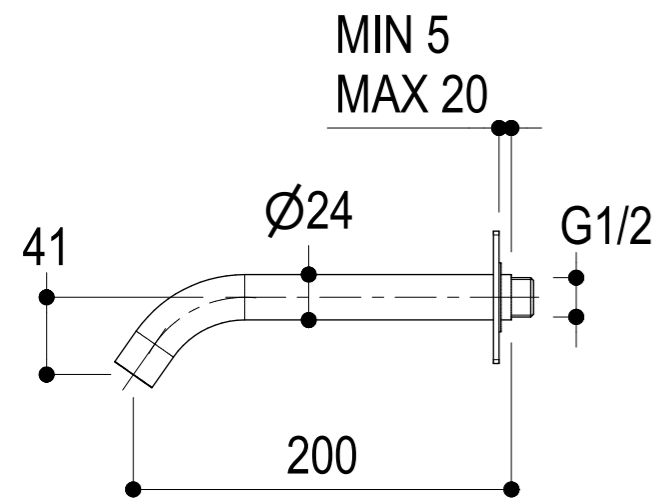

<p>Ritmonio Living a quality experience. 13019 VARALLO - (VC) - ITALY</p>	SERIE	DIAMETRO35 CROSS	CODICE	PR53EB 101	DATA EMISSIONE	07/07/2021
	DENOMINAZIONE	Miscelatore ad incasso per vasca Built-in single lever bath mixer			REVISIONE	2

Living a quality experience.

13019 VARALLO - (VC) - ITALY

I diagrammi riportati di seguito riassumono i valori riscontrati durante le prove di portata dei seguenti articoli. Le prove sono state effettuate con pressioni che variavano da 1 a 5 bar e in posizione di acqua miscelata

The following diagrams sum up the values, taken from flow tests of the following items. Tests were conducted with pressure variations from 1 to 5 bar and with mixed water.

DIAMETRO35 CROSS

Art. PR53EB101