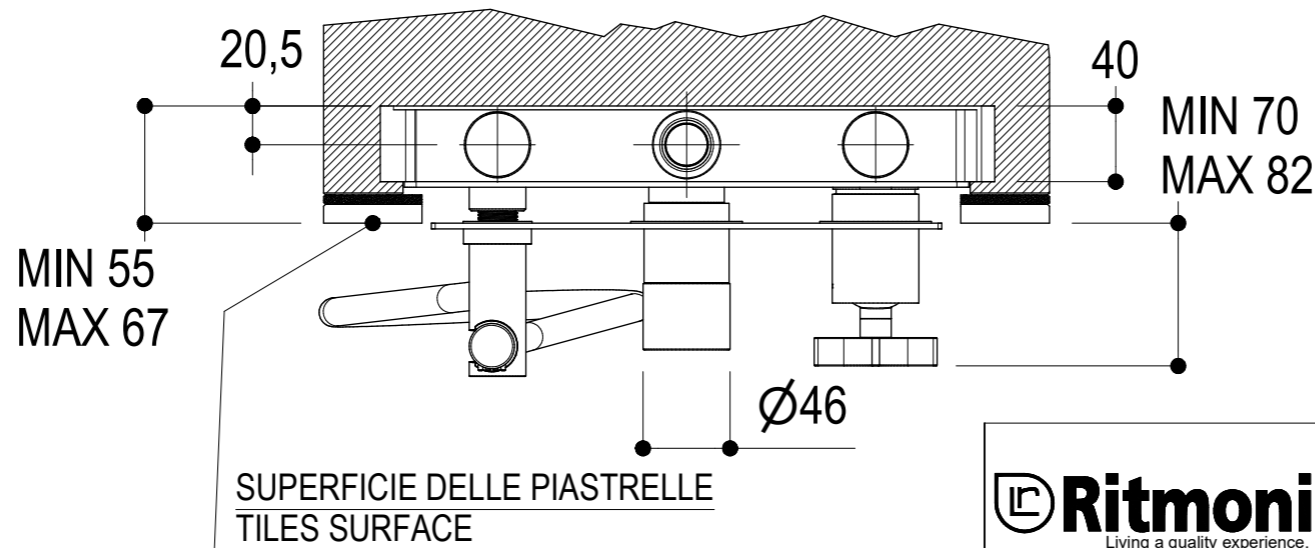

<p>Ritmonio Living a quality experience. 13019 VARALLO - (VC) - ITALY</p>	SERIE	DIAMETRO35 CROSS	CODICE	PR53EB 101	DATA EMISSIONE	07/07/2021
	DENOMINAZIONE	Miscelatore ad incasso per vasca Built-in single lever bath mixer			REVISIONE	2

Living a quality experience.

13019 VARALLO - (VC) - ITALY

I diagrammi riportati di seguito riassumono i valori riscontrati durante le prove di portata dei seguenti articoli. Le prove sono state effettuate con pressioni che variavano da 1 a 5 bar e in posizione di acqua miscelata

The following diagrams sum up the values, taken from flow tests of the following items. Tests were conducted with pressure variations from 1 to 5 bar and with mixed water.

DIAMETRO35 CROSS

Art. PR53EB101