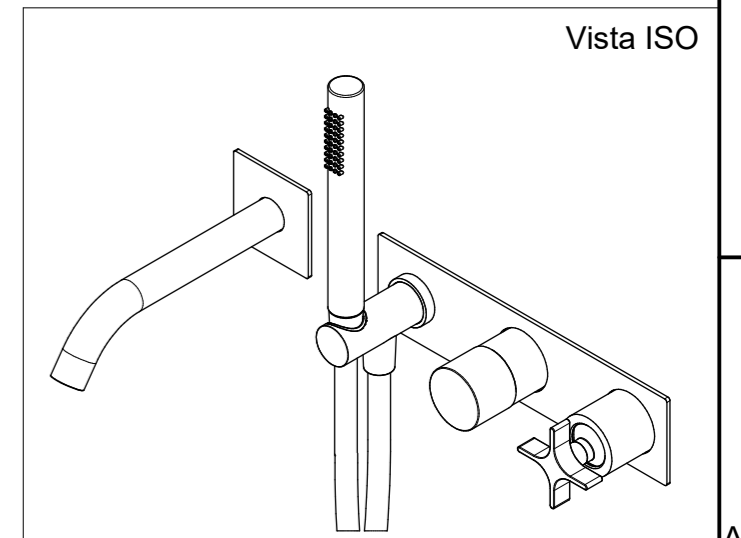

<p>Ritmonio Living a quality experience. 13019 VARALLO - (VC) - ITALY</p>	SERIE	DIAMETRO35 CROSS	CODICE	PR53EB 101	DATA EMISSIONE	07/07/2021
	DENOMINAZIONE	Miscelatore ad incasso per vasca Built-in single lever bath mixer			REVISIONE	2

Living a quality experience.

13019 VARALLO - (VC) - ITALY

I diagrammi riportati di seguito riassumono i valori riscontrati durante le prove di portata dei seguenti articoli. Le prove sono state effettuate con pressioni che variavano da 1 a 5 bar e in posizione di acqua miscelata

The following diagrams sum up the values, taken from flow tests of the following items. Tests were conducted with pressure variations from 1 to 5 bar and with mixed water.

DIAMETRO35 CROSS

Art. PR53EB101