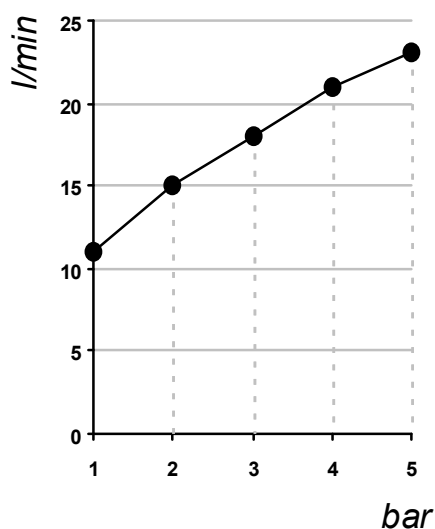

Bocca erogazione / Spout

bar	1	2	3	4	5
l/min	11	15	18	21	23