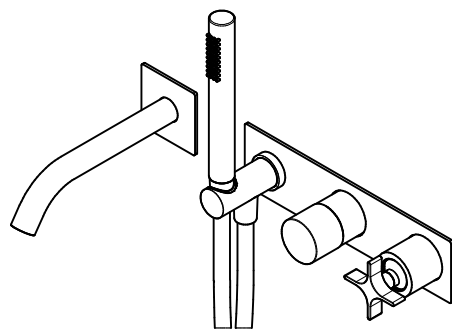

Living a quality experience.

13019 VARALLO - (VC) - ITALY

I diagrammi riportati di seguito riassumono i valori riscontrati durante le prove di portata dei seguenti articoli. Le prove sono state effettuate con pressioni che variavano da 1 a 5 bar e in posizione di acqua miscelata

The following diagrams sum up the values, taken from flow tests of the following items. Tests were conducted with pressure variations from 1 to 5 bar and with mixed water.

DIAMETRO35 CROSS

Art. PR53EB101

Miscelatore monocomando ad incasso per vasca
Built-in single lever bath mixer

Bocca erogazione / Spout

bar	1	2	3	4	5
l/min	11	15	18	21	23

Doccetta / Hand shower

bar	1	2	3	4	5
l/min	5	7	9	10.5	11.5

REVISIONE