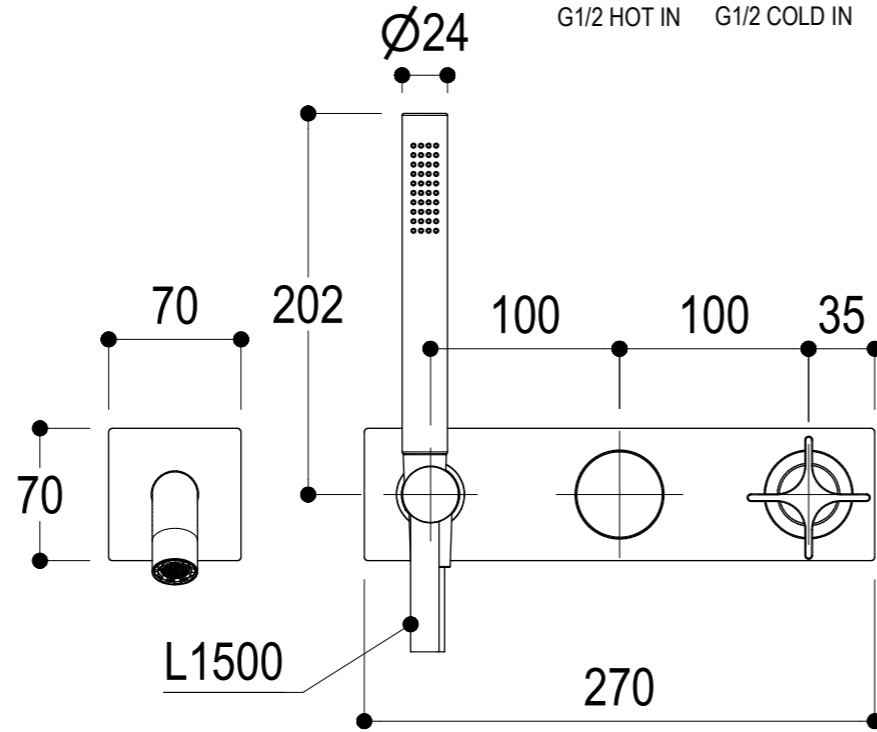

<p>Ritmonio Living a quality experience. 13019 VARALLO - (VC) - ITALY</p>	SERIE	DIAMETRO35 CROSS	CODICE	PR53EB 101	DATA EMISSIONE	07/07/2021
	DENOMINAZIONE	Miscelatore ad incasso per vasca Built-in single lever bath mixer			REVISIONE	2

Living a quality experience.

13019 VARALLO - (VC) - ITALY

I diagrammi riportati di seguito riassumono i valori riscontrati durante le prove di portata dei seguenti articoli. Le prove sono state effettuate con pressioni che variavano da 1 a 5 bar e in posizione di acqua miscelata

The following diagrams sum up the values, taken from flow tests of the following items. Tests were conducted with pressure variations from 1 to 5 bar and with mixed water.

DIAMETRO35 CROSS

Art. PR53EB101