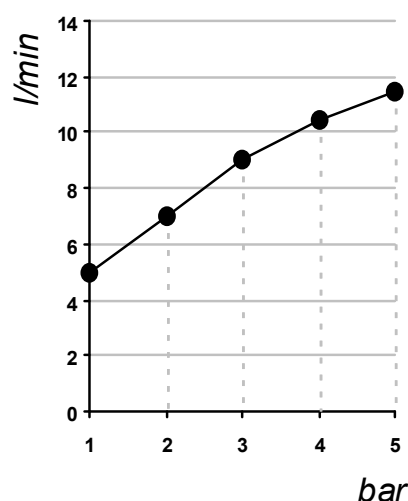

Living a quality experience.

13019 VARALLO - (VC) - ITALY

I diagrammi riportati di seguito riassumono i valori riscontrati durante le prove di portata dei seguenti articoli. Le prove sono state effettuate con pressioni che variavano da 1 a 5 bar e in posizione di acqua miscelata

The following diagrams sum up the values, taken from flow tests of the following items. Tests were conducted with pressure variations from 1 to 5 bar and with mixed water.

DIAMETRO35 CROSS

Art. PR53EB101

Miscelatore monocomando ad incasso per vasca
Built-in single lever bath mixer

Bocca erogazione / Spout

bar	1	2	3	4	5
l/min	11	15	18	21	23

Doccetta / Hand shower

bar	1	2	3	4	5
l/min	5	7	9	10.5	11.5

REVISIONE