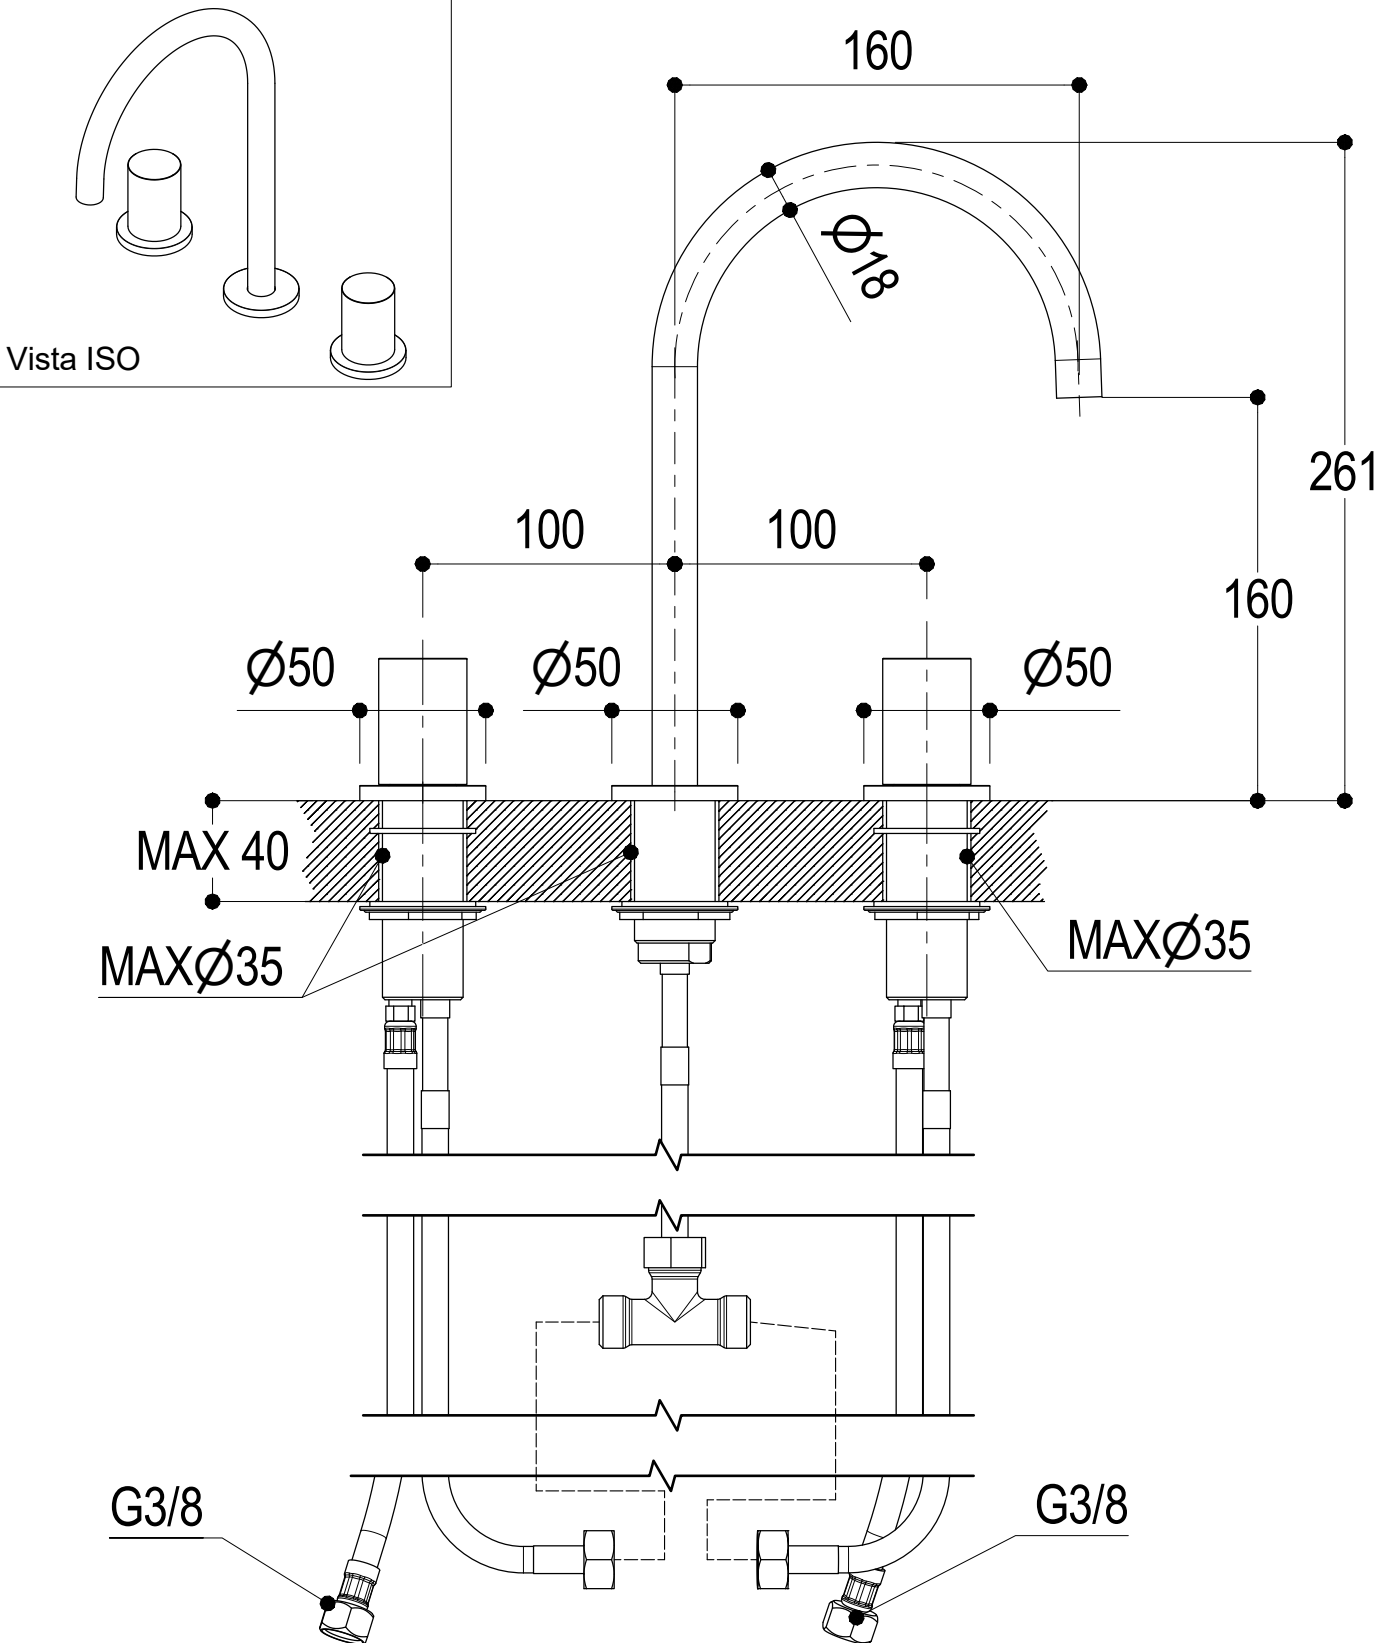

Ritmonio
Living a quality experience.
13019 VARALLO - (VC) - ITALY

SERIE DIAMETRO35 S

CODICE PR52AE202

DATA EMISSIONE 01/02/2021

DENOMINAZIONE Gruppo a tre fori per Lavabo
three holes basin group

REVISIONE 1

Living a quality experience.

13019 VARALLO - (VC) - ITALY

I diagrammi riportati di seguito riassumono i valori riscontrati durante le prove di portata dei seguenti articoli. Le prove sono state effettuate con pressioni che variavano da 1 a 5 bar e in posizione di acqua miscelata

The following diagrams sum up the values, taken from flow tests of the following items. Tests were conducted with pressure variations from 1 to 5 bar and with mixed water.

DIAMETRO35 S

Art. PR52AE202

Gruppo a tre fori per lavabo

Three holes basin group

bar	1	2	3	4	5
l/min	3.5	5	6	7	7.5

REVISIONE

/

DATA EMISSIONE

20/12/2021