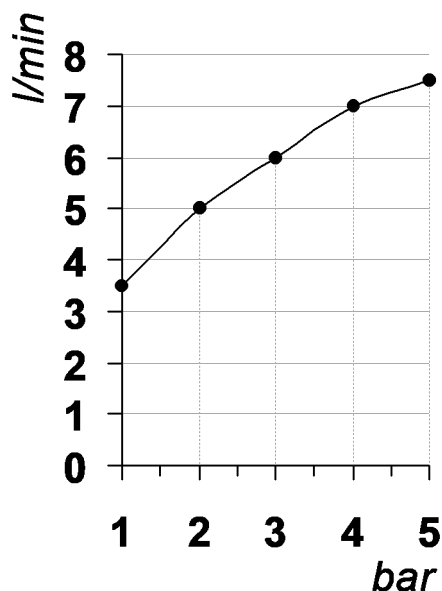

DIAMETRO35 S

Art. PR52AE202

Gruppo a tre fori per lavabo

Three holes basin group

bar	1	2	3	4	5
l/min	3.5	5	6	7	7.5

REVISIONE

/

DATA EMISSIONE

20/12/2021