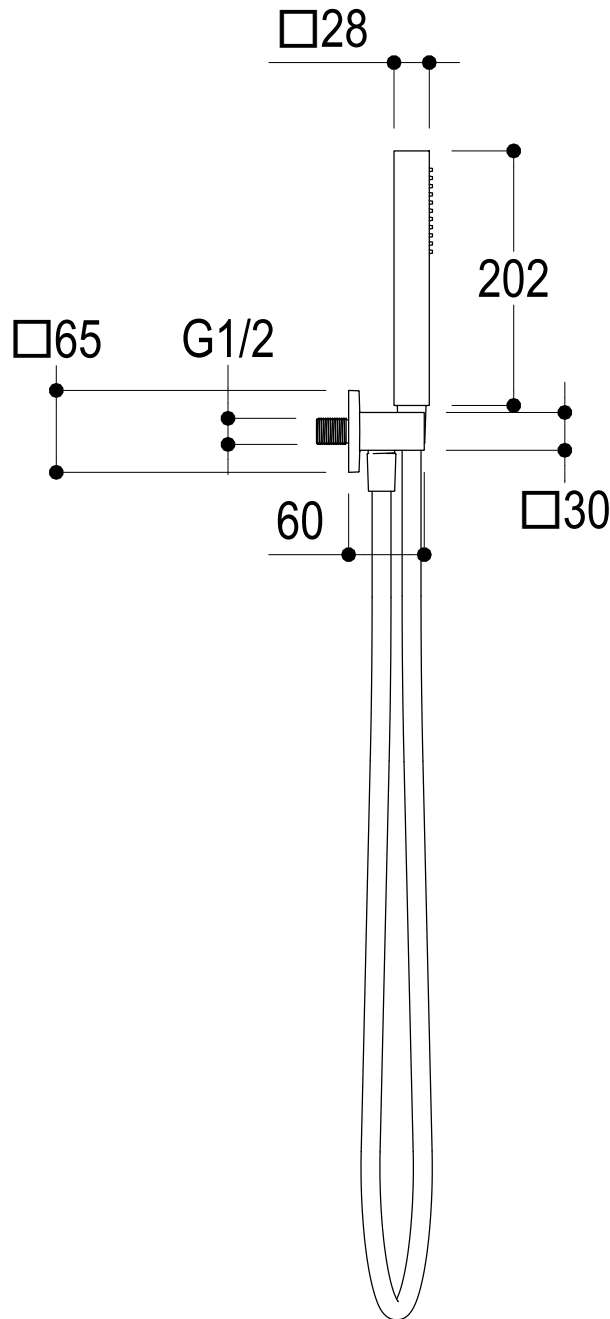

# SCHEDA TECNICA / TECHNICAL DATA

RUBINETTERIE RITMONIO S.R.L. si riserva tutti i diritti connessi con il presente documento e con l'oggetto o la materia ivi rappresentati con divieto di riprodurlo, utilizzarlo o renderlo accessibile a terzi in assenza di previa autorizzazione. Disegno CAD non modificabile a mano

Vista ISO

**Ritmonio**  
Living a quality experience.  
13019 VARALLO - (VC) - ITALY

SERIE ACCESSORI

CODICE 72J025

DATA EMISSIONE 05/03/2025

DENOMINAZIONE Doccetta con flessibile e presa acqua  
Handshower with flexible hose and water connection