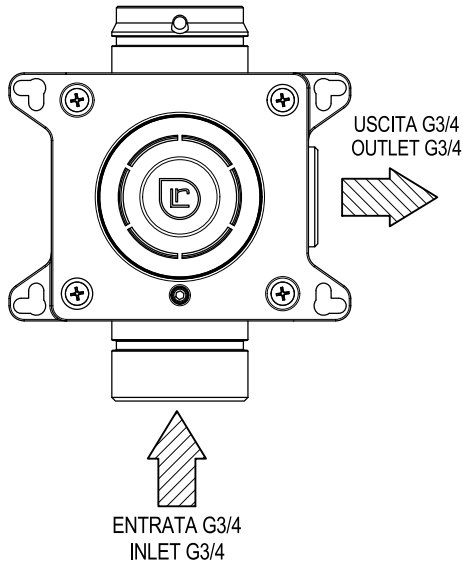

Vista ISO

Ritmonio
Living a quality experience.
13019 VARALLO - (VC) - ITALY

SERIE
BUILT-IN PARTS

CODICE
PM00404

DATA EMISSIONE
01/10/18

DENOMINAZIONE
Parti interne rubinetto d'arresto incasso
Inner parts built-in stop valve