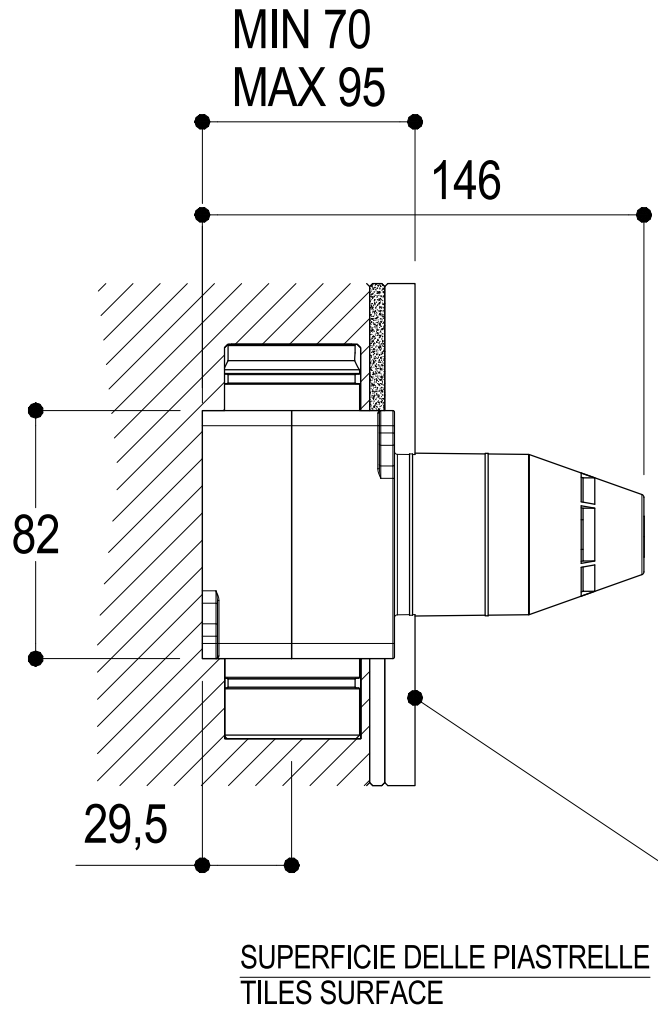

SCHEDA TECNICA / TECHNICAL DATA

RUBINETTERIE RITMONIO S.R.L. si riserva tutti i diritti connessi con il presente documento e con l'oggetto o la materia ivi rappresentati con divieto di riprodurlo, utilizzarlo o renderlo accessibile a terzi in assenza di previa autorizzazione. Disegno CAD non modificabile a mano

Vista ISO

Ritmonio
Living a quality experience.
13019 VARALLO - (VC) - ITALY

SERIE
BUILT-IN PARTS

CODICE
PM00404

DATA EMISSIONE
01/10/18

DENOMINAZIONE
Parti interne rubinetto d'arresto incasso
Inner parts built-in stop valve