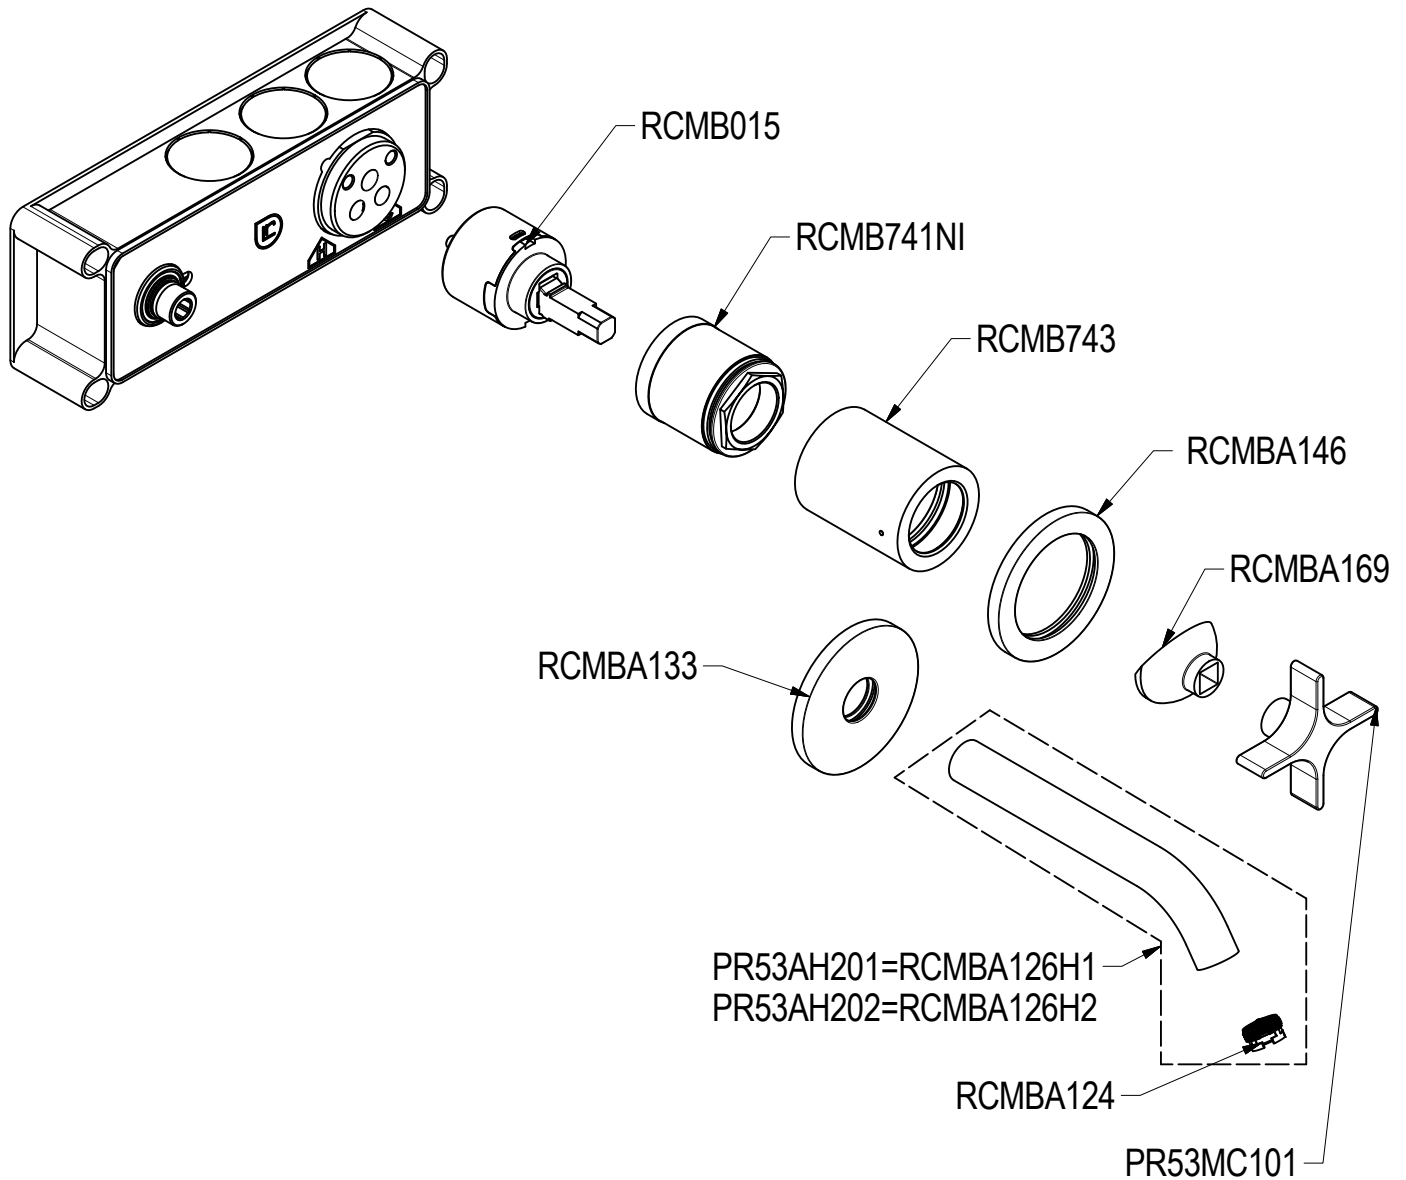

# SCHEDA TECNICA / TECHNICAL DATA

RUBINETTERIE RITMONIO S.R.L. si riserva tutti i diritti connessi con il presente documento e con l'oggetto o la materia ivi rappresentati con divieto di riprodurlo, utilizzarlo o renderlo accessibile a terzi in assenza di previa autorizzazione. Disegno CAD non modificabile a mano

**Ritmonio**  
Living a quality experience.  
13019 VARALLO - (VC) - ITALY

SERIE  
DIAMETRO35 CROSS

CODICE  
PR53AH201-AH202

DATA EMISSIONE  
22/07/2021

DENOMINAZIONE  
Miscelatore monocomando ad incasso per lavabo  
Built-in single lever basin mixer