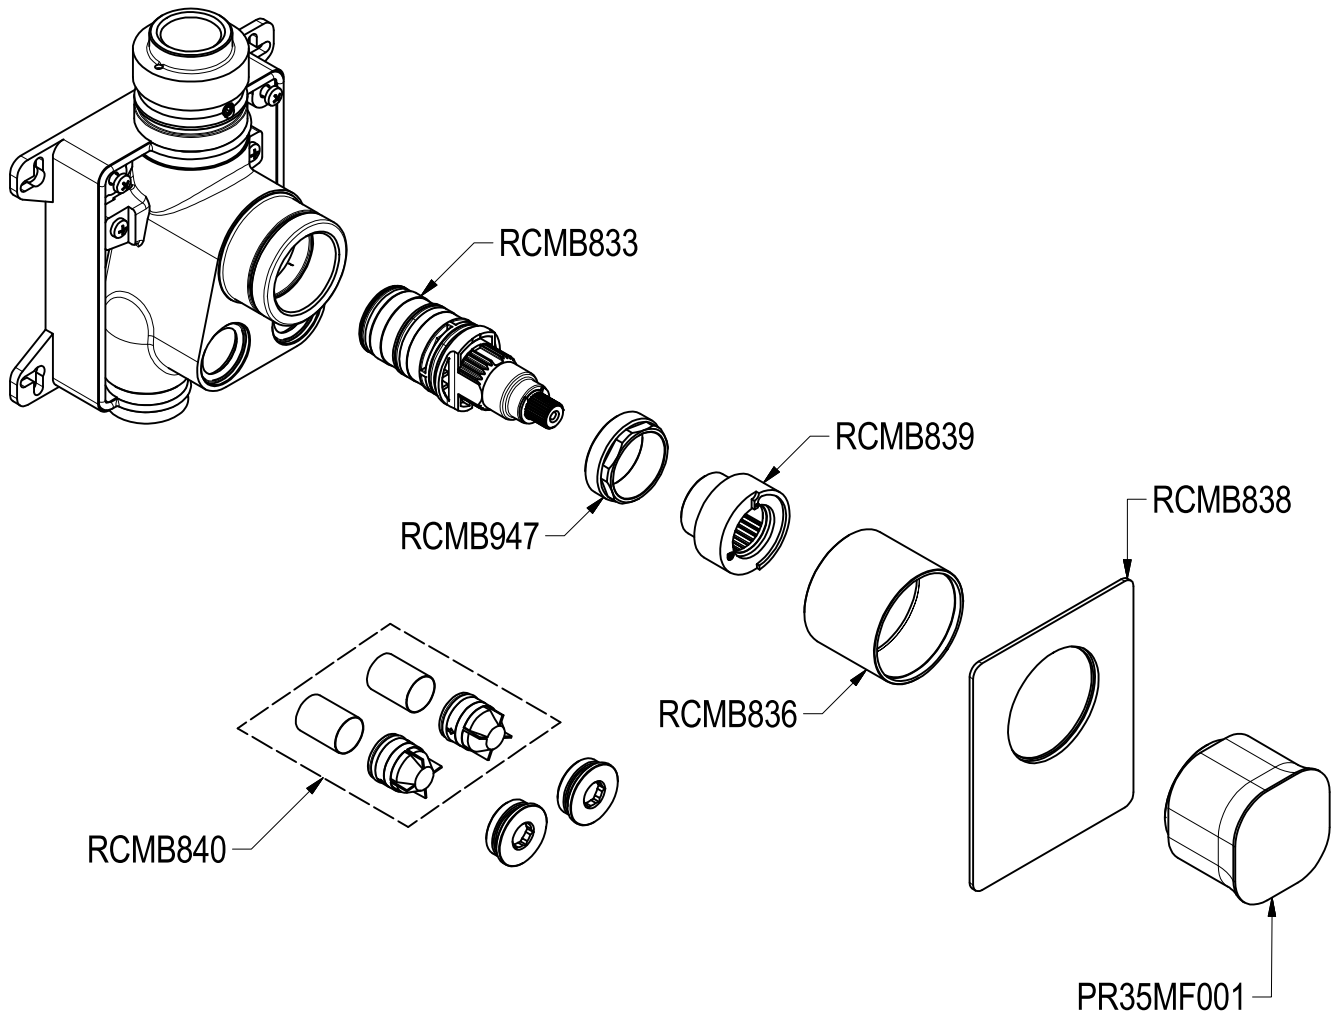

SCHEDA TECNICA / TECHNICAL DATA

RUBINETTERIE RITMONIO S.R.L. si riserva tutti i diritti connessi con il presente documento e con l'oggetto o la materia ivi rappresentati con divieto di riprodurlo, utilizzarlo o renderlo accessibile a terzi in assenza di previa autorizzazione. Disegno CAD non modificabile a mano

Ritmonio
Living a quality experience.
13019 VARALLO - (VC) - ITALY

SERIE TAORMINA

CODICE PR35HB101

DATA EMISSIONE 21/09/18

DENOMINAZIONE Miscelatore termostatico ad incasso
Built-in thermostatic mixer

REVISIONE /
/