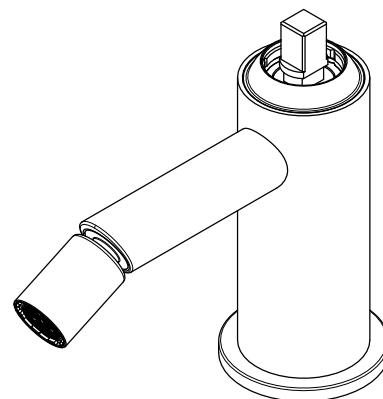

REVISIONE

/

DATA EMISSIONE

21/12/2021