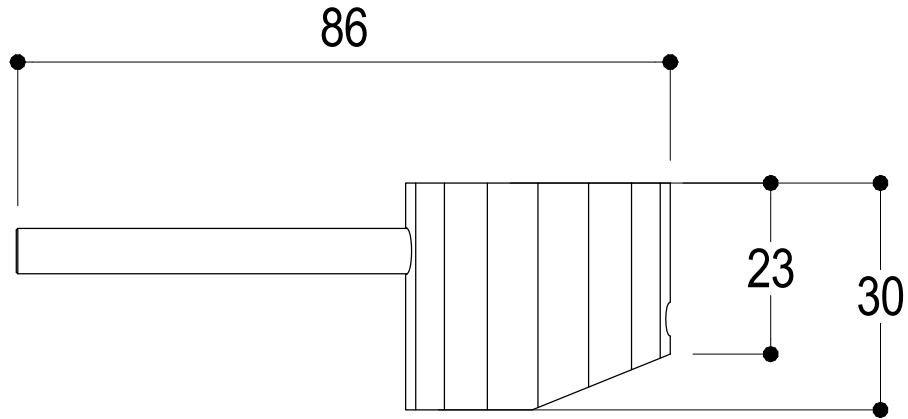

SCHEDA TECNICA / TECHNICAL DATA

RUBINETTERIE RITMONIO S.R.L. si riserva tutti i diritti connessi con il presente documento e con l'oggetto o la materia ivi rappresentati con divieto di riprodurlo, utilizzarlo o renderlo accessibile a terzi in assenza di previa autorizzazione. Disegno CAD non modificabile a mano

RUBINETTERIE RITMONIO S.R.L. will claim all rights related to the present document and with the object or subject represented therein with the prohibition of reproduction, use or disclosure to third parties without previous permission. The Cad plan is not alterable by hand