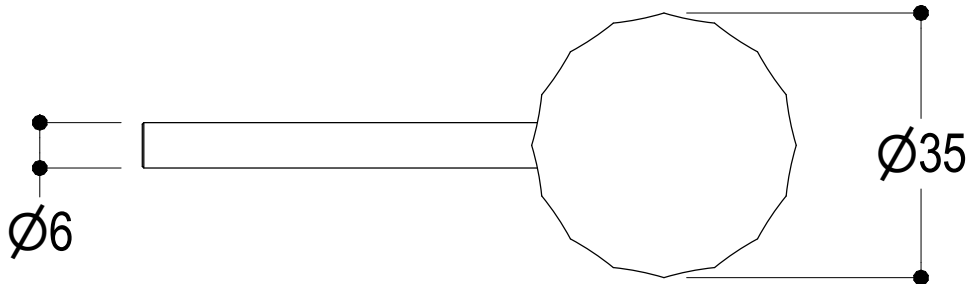

SCHEDA TECNICA / TECHNICAL DATA

RUBINETTERIE RITMONIO S.R.L. si riserva tutti i diritti connessi con il presente documento e con l'oggetto o la materia ivi rappresentati con divieto di riprodurlo, utilizzarlo o renderlo accessibile a terzi in assenza di previa autorizzazione. Disegno CAD non modificabile a mano

RUBINETTERIE RITMONIO S.R.L. will claim all rights related to the present document and with the object or subject represented therein with the prohibition of reproduction, use or disclosure to third parties without previous permission. The Cad plan is not alterable by hand