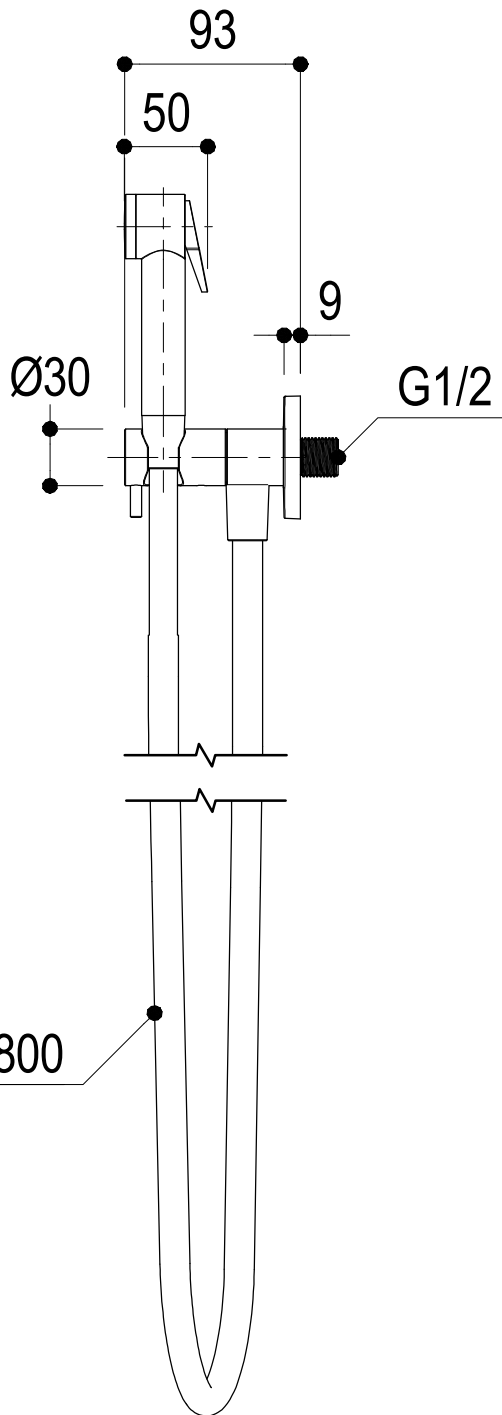

# SCHEDA TECNICA / TECHNICAL DATA

RUBINETTERIE RITMONIO S.R.L. si riserva tutti i diritti connessi con il presente documento e con l'oggetto o la materia ivi rappresentati con divieto di riprodurlo, utilizzarlo o renderlo accessibile a terzi in assenza di previa autorizzazione. Disegno CAD non modificabile a mano

Vista ISO

**Ritmonio**  
Living a quality experience.  
13019 VARALLO - (VC) - ITALY

SERIE SHOWER SYSTEM

CODICE 72J027

DATA EMISSIONE 25/02/25

DENOMINAZIONE Doccetta con flessibile da L=800 mm  
Hand shower with 800 mm flexible