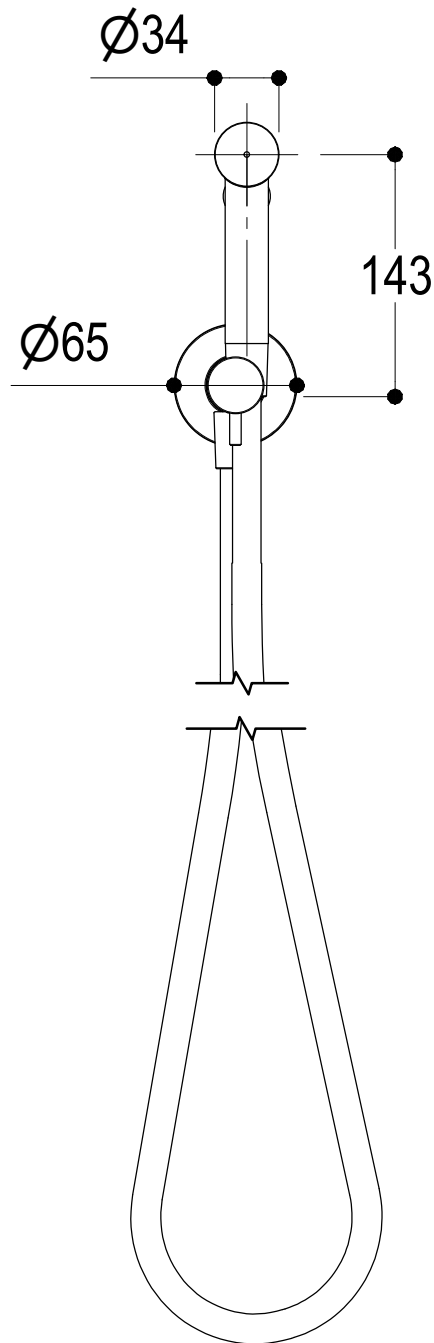

# SCHEDA TECNICA / TECHNICAL DATA

RUBINETTERIE RITMONIO S.R.L. si riserva tutti i diritti connessi con il presente documento e con l'oggetto o la materia ivi rappresentati con divieto di riprodurlo, utilizzarlo o renderlo accessibile a terzi in assenza di previa autorizzazione. Disegno CAD non modificabile a mano

Vista ISO

**Ritmonio**  
Living a quality experience.  
13019 VARALLO - (VC) - ITALY

SERIE SHOWER SYSTEM

CODICE 72J027

DATA EMISSIONE 25/02/25

DENOMINAZIONE Doccetta con flessibile da L=800 mm  
Hand shower with 800 mm flexible