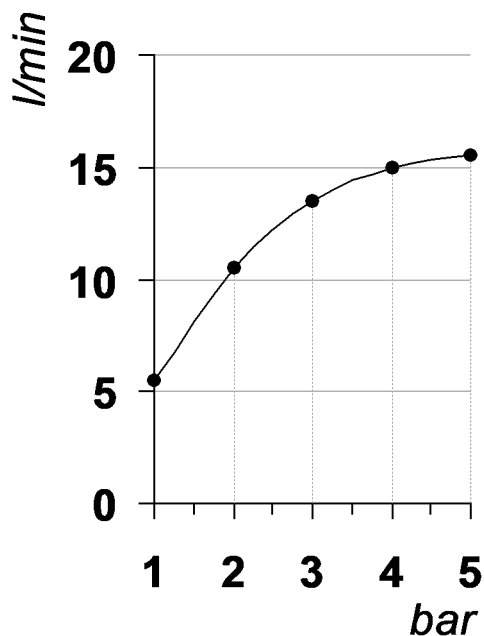

Soffione / Shower head

bar	1	2	3	4	5
l/min	5.5	10.5	13.5	15	15.5