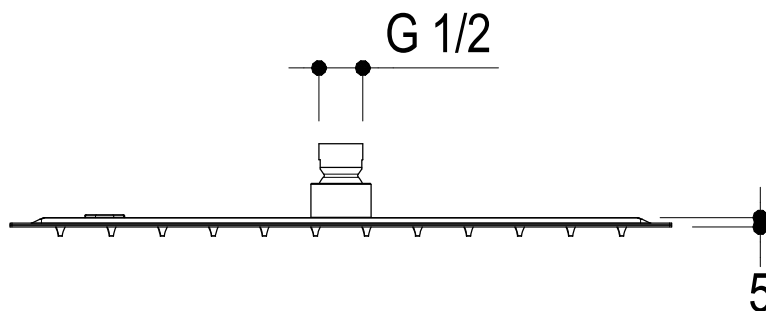

Vista ISO

Ritmonio
Living a quality experience.
13019 VARALLO - (VC) - ITALY

SERIE ACCESSORI

CODICE 75S018

DATA EMISSIONE 11/12/18

DENOMINAZIONE
Soffione orientabile per doccia in acciaio inox
Swivelling stainless steel shower head

Living a quality experience.

13019 VARALLO - (VC) - ITALY

I diagrammi riportati di seguito riassumono i valori riscontrati durante le prove di portata dei seguenti articoli. Le prove sono state effettuate con pressioni che variavano da 1 a 5 bar e in posizione di acqua miscelata

The following diagrams sum up the values, taken from flow tests of the following items. Tests were conducted with pressure variations from 1 to 5 bar and with mixed water.

ACCESSORI

Art. 75S018

*Soffione orientabile per doccia in acciaio inox
Swivelling stainless steel shower head*