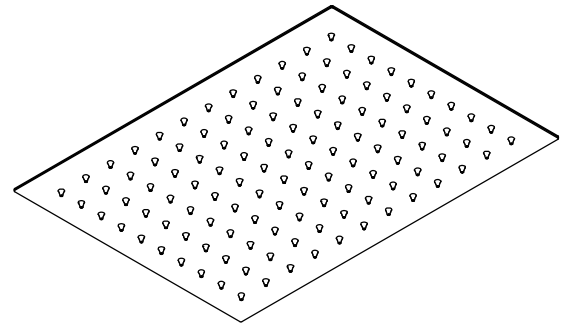

Vista ISO

Ritmonio
Living a quality experience.
13019 VARALLO - (VC) - ITALY

SERIE ACCESSORI

CODICE 75S018

DATA EMISSIONE 11/12/18

DENOMINAZIONE
Soffione orientabile per doccia in acciaio inox
Swivelling stainless steel shower head

Living a quality experience.

13019 VARALLO - (VC) - ITALY

I diagrammi riportati di seguito riassumono i valori riscontrati durante le prove di portata dei seguenti articoli. Le prove sono state effettuate con pressioni che variavano da 1 a 5 bar e in posizione di acqua miscelata

The following diagrams sum up the values, taken from flow tests of the following items. Tests were conducted with pressure variations from 1 to 5 bar and with mixed water.

ACCESSORI

Art. 75S018

*Soffione orientabile per doccia in acciaio inox
Swivelling stainless steel shower head*