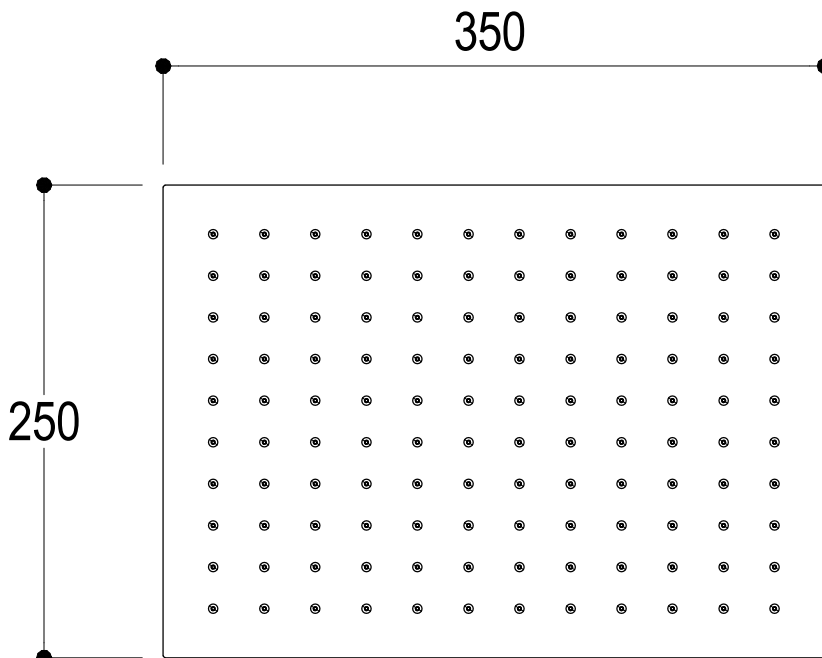

Vista ISO

Ritmonio
Living a quality experience.
13019 VARALLO - (VC) - ITALY

SERIE ACCESSORI

CODICE 75S018

DATA EMISSIONE 11/12/18

DENOMINAZIONE
Soffione orientabile per doccia in acciaio inox
Swivelling stainless steel shower head

Living a quality experience.

13019 VARALLO - (VC) - ITALY

I diagrammi riportati di seguito riassumono i valori riscontrati durante le prove di portata dei seguenti articoli. Le prove sono state effettuate con pressioni che variavano da 1 a 5 bar e in posizione di acqua miscelata