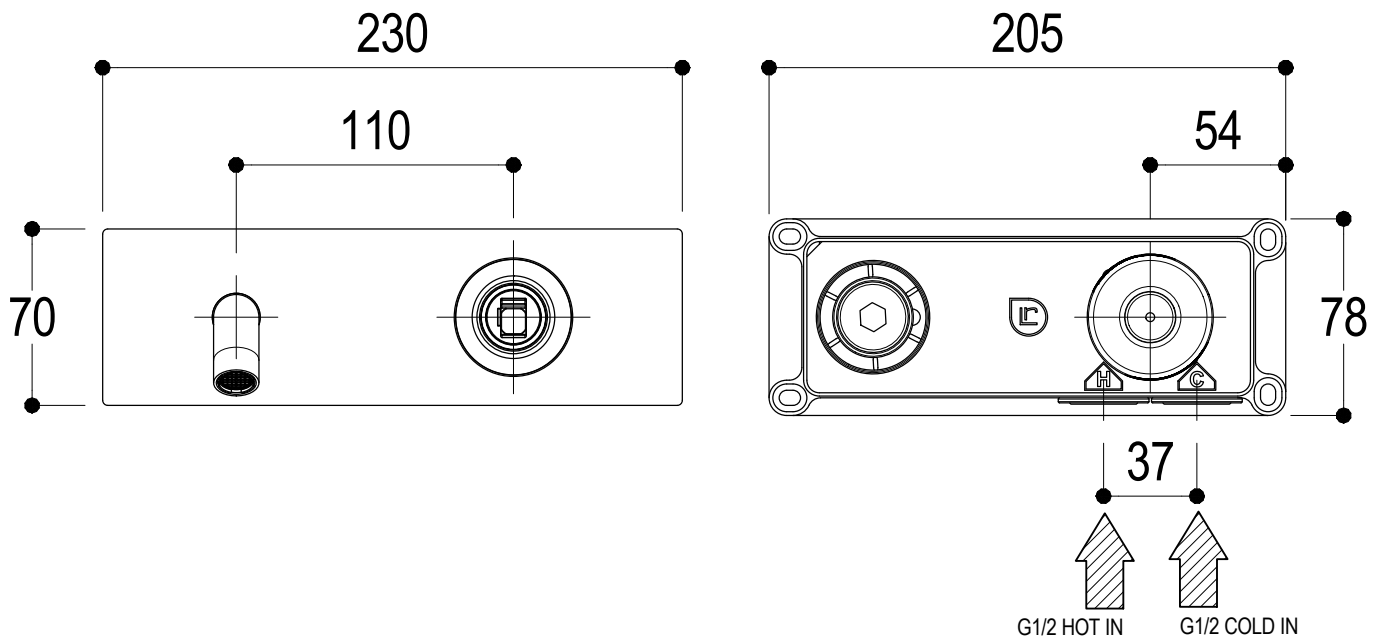

**Ritmonio**  
Living a quality experience.  
13019 VARALLO - (VC) - ITALY

SERIE  
DIAMETRO35 IMPRONTE

CODICE  
PR51AY102

DATA EMISSIONE  
30/03/2020

DENOMINAZIONE  
Miscelatore monocomando ad incasso per lavabo  
Built-in single lever basin mixer