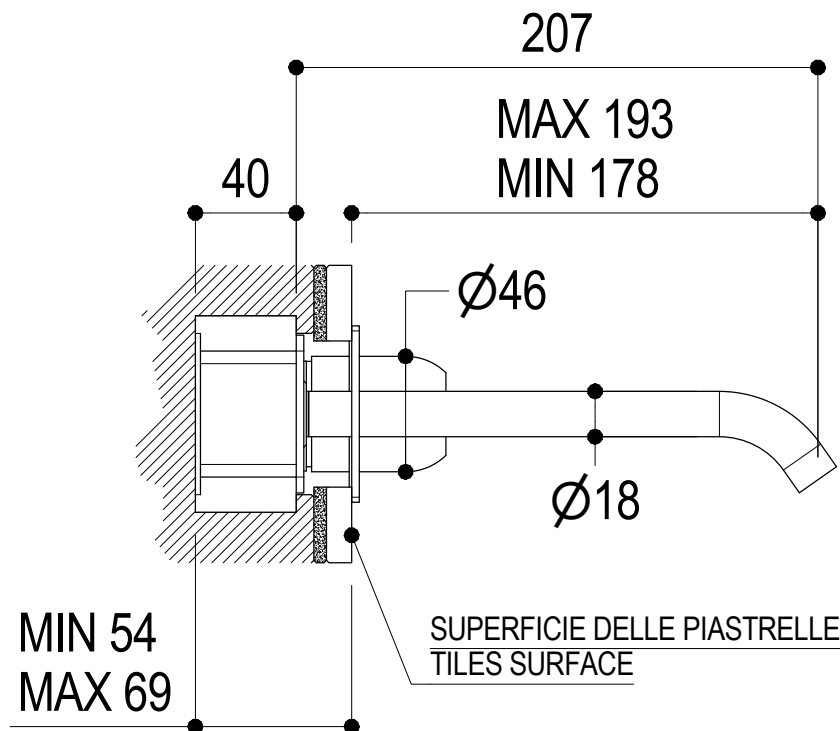

**Ritmonio**  
Living a quality experience.  
13019 VARALLO - (VC) - ITALY

SERIE  
DIAMETRO35 IMPRONTE

CODICE  
PR51AY102

DATA EMISSIONE  
30/03/2020

DENOMINAZIONE  
Miscelatore monocomando ad incasso per lavabo  
Built-in single lever basin mixer

### DIAMETRO35 IMPRONTE