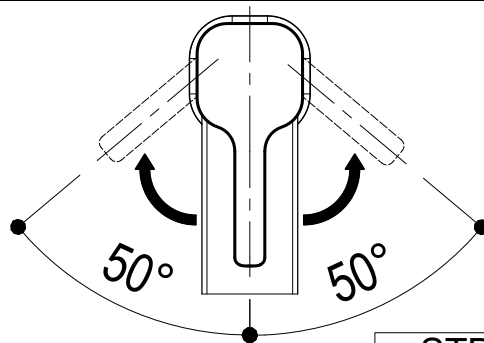

SCHEDA TECNICA / TECHNICAL DATA

RUBINETTERIE RITMONIO S.R.L. si riserva tutti i diritti connessi con il presente documento e con l'oggetto o la materia ivi rappresentati con divieto di riprodurlo, utilizzarlo o renderlo accessibile a terzi in assenza di previa autorizzazione. Disegno CAD non modificabile a mano

RUBINETTERIE RITMONIO S.R.L. will claim all rights related to the present document and with the object or subject represented therein with the prohibition of reproduction, use or disclosure to third parties without previous permission. The Cad plan is not alterable by hand

ECO+

STD

Vista ISO

Ritmonio
Living a quality experience.
13019 VARALLO - (VC) - ITALY

SERIE TAORMINA

CODICE PR35BU101

DATA EMISSIONE 05/02/2018

DENOMINAZIONE Miscelatore monocomando per bidet
Single lever bidet mixer

REVISIONE 1
29/12/2021