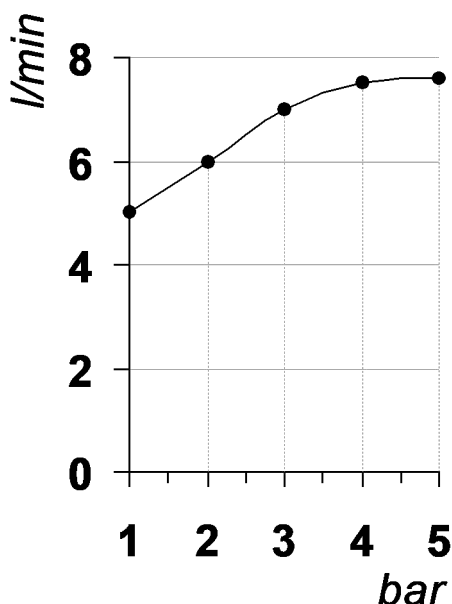

Living a quality experience.

13019 VARALLO - (VC) - ITALY

I diagrammi riportati di seguito riassumono i valori riscontrati durante le prove di portata dei seguenti articoli. Le prove sono state effettuate con pressioni che variavano da 1 a 5 bar e in posizione di acqua miscelata

The following diagrams sum up the values, taken from flow tests of the following items. Tests were conducted with pressure variations from 1 to 5 bar and with mixed water.

TAORMINA

Art. PR35BU101

Miscelatore monocomando per bidet

Single lever bidet mixer

Portata con aeratore
Flow rate with aerator

bar	1	2	3	4	5
l/min	5	6	7	7.5	7.6

REVISIONE

/

DATA EMISSIONE

01/04/2022