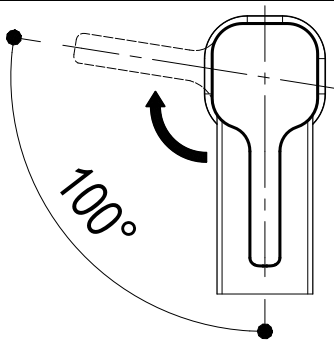

SCHEDA TECNICA / TECHNICAL DATA

RUBINETTERIE RITMONIO S.R.L. si riserva tutti i diritti connessi con il presente documento e con l'oggetto o la materia ivi rappresentati con divieto di riprodurlo, utilizzarlo o renderlo accessibile a terzi in assenza di previa autorizzazione. Disegno CAD non modificabile a mano

RUBINETTERIE RITMONIO S.R.L. will claim all rights related to the present document and with the object or subject represented therein with the prohibition of reproduction, use or disclosure to third parties without previous permission. The Cad plan is not alterable by hand

ECO+