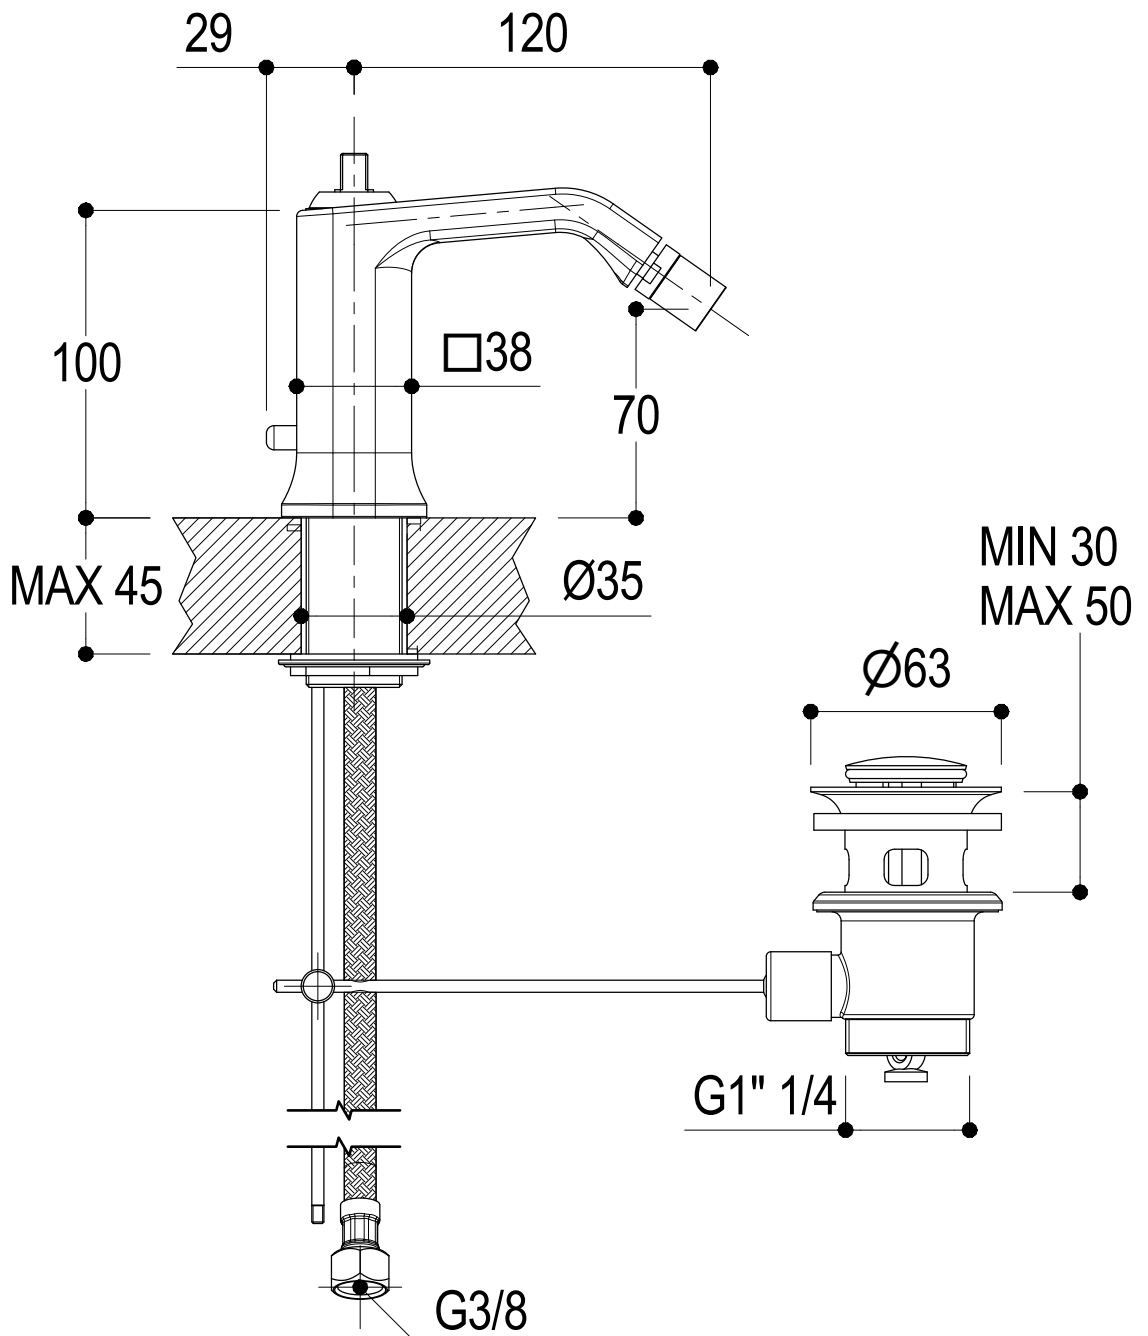

Ritmonio
Living a quality experience.
13019 VARALLO - (VC) - ITALY

SERIE TAORMINA

CODICE PR35BU101

DATA EMISSIONE 05/02/2018

DENOMINAZIONE Miscelatore monocomando per bidet
Single lever bidet mixer

REVISIONE 1
29/12/2021