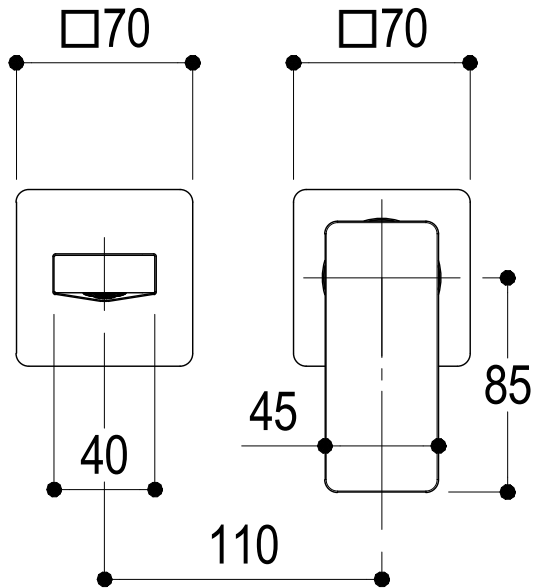

SCHEDA TECNICA / TECHNICAL DATA

RUBINETTERIE RITMONIO S.R.L. si riserva tutti i diritti connessi con il presente documento e con l'oggetto o la materia ivi rappresentati con divieto di riprodurlo, utilizzarlo o renderlo accessibile a terzi in assenza di previa autorizzazione. Disegno CAD non modificabile a mano

RUBINETTERIE RITMONIO S.R.L. will claim all rights related to the present document and with the object or subject represented therein with the prohibition of reproduction, use or disclosure to third parties without previous permission. The Cad plan is not alterable by hand

Vista ISO

Ritmonio
Living a quality experience.
13019 VARALLO - (VC) - ITALY

SERIE GLITTER

CODICE PR32AH202

DATA EMISSIONE 05/12/13

DENOMINAZIONE Miscelatore monocomando ad incasso per lavabo
Built-in single lever basin mixer

REVISIONE 3
17/10/2019