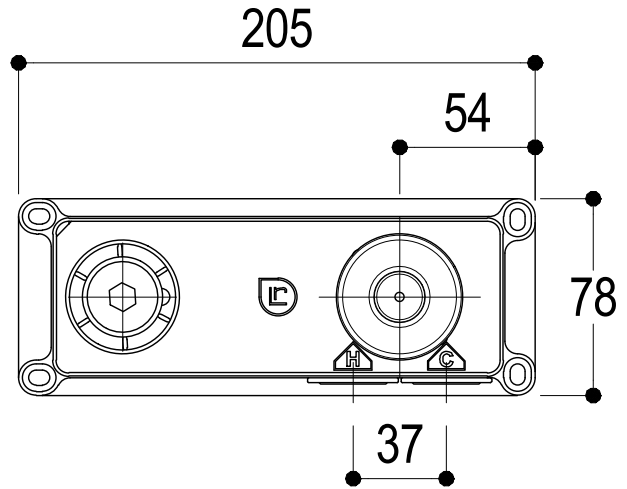

SCHEDA TECNICA / TECHNICAL DATA

RUBINETTERIE RITMONIO S.R.L. si riserva tutti i diritti connessi con il presente documento e con l'oggetto o la materia ivi rappresentati con divieto di riprodurlo, utilizzarlo o renderlo accessibile a terzi in assenza di previa autorizzazione. Disegno CAD non modificabile a mano

RUBINETTERIE RITMONIO S.R.L. will claim all rights related to the present document and with the object or subject represented therein with the prohibition of reproduction, use or disclosure to third parties without previous permission. The Cad plan is not alterable by hand

Vista ISO

Ritmonio
Living a quality experience.
13019 VARALLO - (VC) - ITALY

SERIE GLITTER

CODICE PR32AH202

DATA EMISSIONE 05/12/13

DENOMINAZIONE Miscelatore monocomando ad incasso per lavabo
Built-in single lever basin mixer

REVISIONE 3
17/10/2019