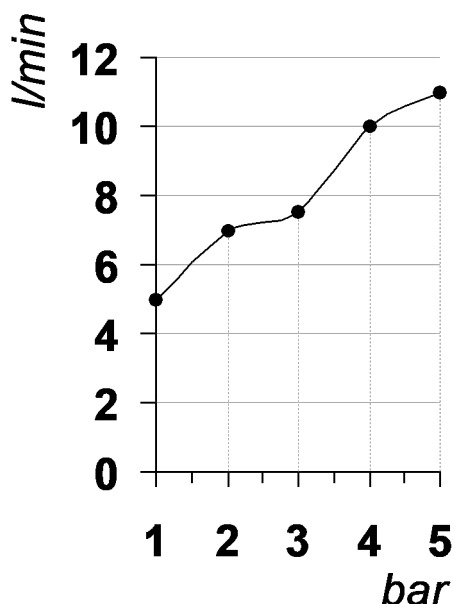

Living a quality experience.

13019 VARALLO - (VC) - ITALY

I diagrammi riportati di seguito riassumono i valori riscontrati durante le prove di portata dei seguenti articoli. Le prove sono state effettuate con pressioni che variavano da 1 a 5 bar e in posizione di acqua miscelata

The following diagrams sum up the values, taken from flow tests of the following items. Tests were conducted with pressure variations from 1 to 5 bar and with mixed water.

GLITTER

Art. PR32AH202

Miscelatore monocomando ad incasso per lavabo

Built-in single lever basin mixer

Portata con aeratore
Flow rate with aerator

bar	1	2	3	4	5
l/min	5	7	7.5	10	11

REVISIONE

/

DATA EMISSIONE

28/06/2022