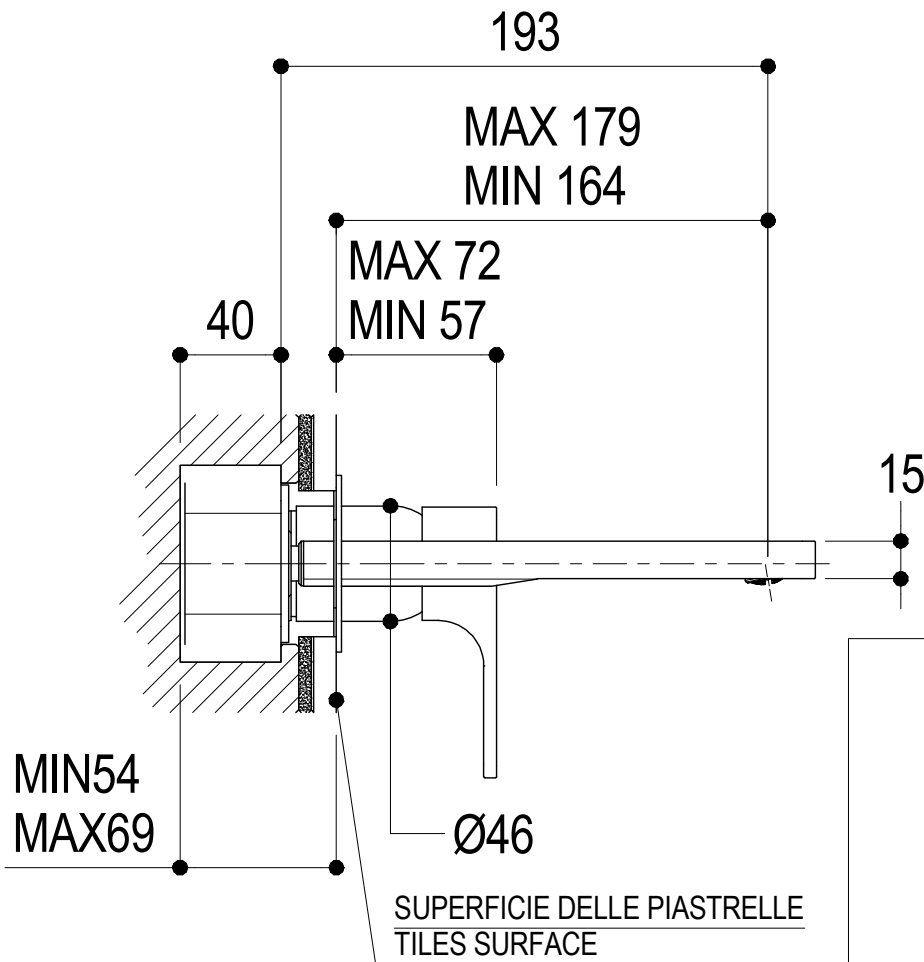

SCHEDA TECNICA / TECHNICAL DATA

RUBINETTERIE RITMONIO S.R.L. si riserva tutti i diritti connessi con il presente documento e con l'oggetto o la materia ivi rappresentati con divieto di riprodurlo, utilizzarlo o renderlo accessibile a terzi in assenza di previa autorizzazione. Disegno CAD non modificabile a mano

Vista ISO

Ritmonio
Living a quality experience.
13019 VARALLO - (VC) - ITALY

SERIE GLITTER

CODICE PR32AH202

DATA EMISSIONE 05/12/13

DENOMINAZIONE Miscelatore monocomando ad incasso per lavabo
Built-in single lever basin mixer

Living a quality experience.

13019 VARALLO - (VC) - ITALY

I diagrammi riportati di seguito riassumono i valori riscontrati durante le prove di portata dei seguenti articoli. Le prove sono state effettuate con pressioni che variavano da 1 a 5 bar e in posizione di acqua miscelata