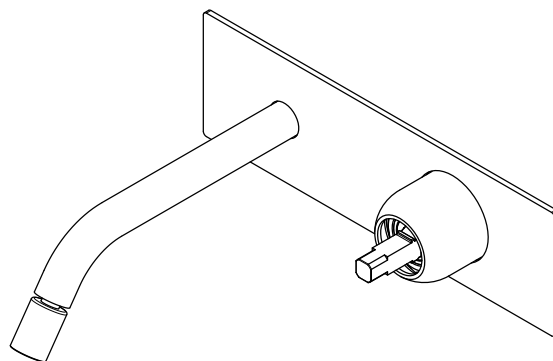

bar	1	2	3	4	5
l/min	3.5	5	7	7.5	8

REVISIONE

/

DATA EMISSIONE

21/12/2021