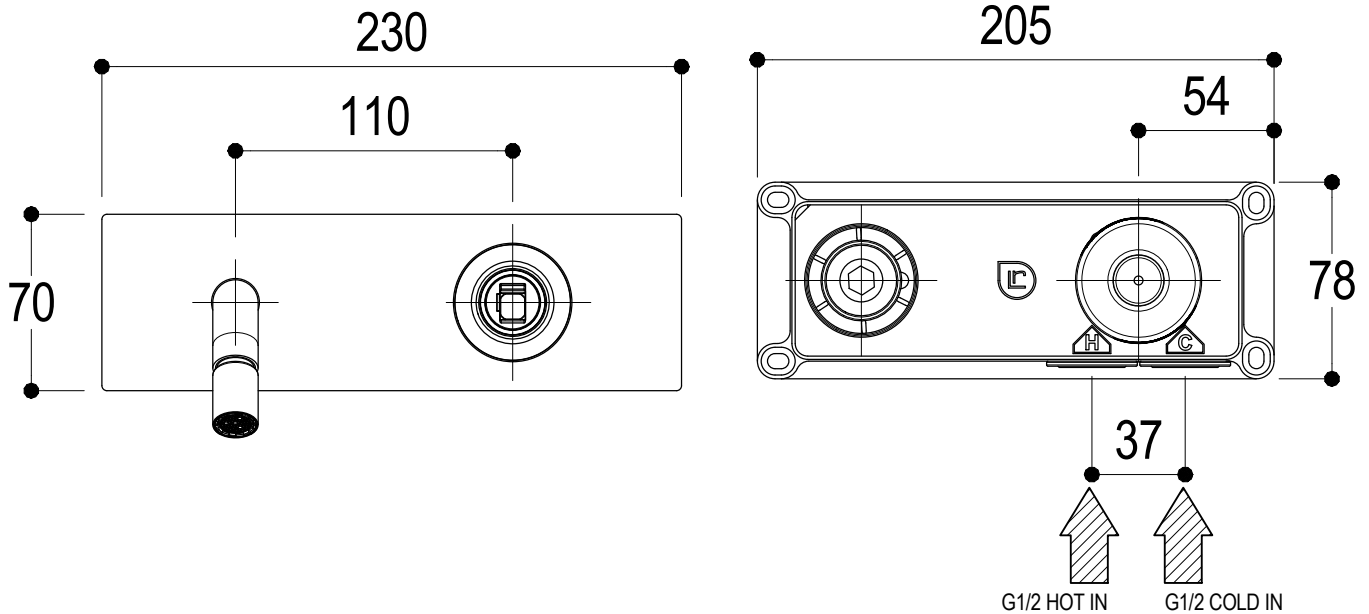

Ritmonio
Living a quality experience.
13019 VARALLO - (VC) - ITALY

SERIE
DIAMETRO35 IMPRONTE

CODICE
PR51BY101

DATA EMISSIONE
28/01/2021

DENOMINAZIONE
Miscelatore monocomando ad incasso per bidet
Built-in single lever bidet mixer