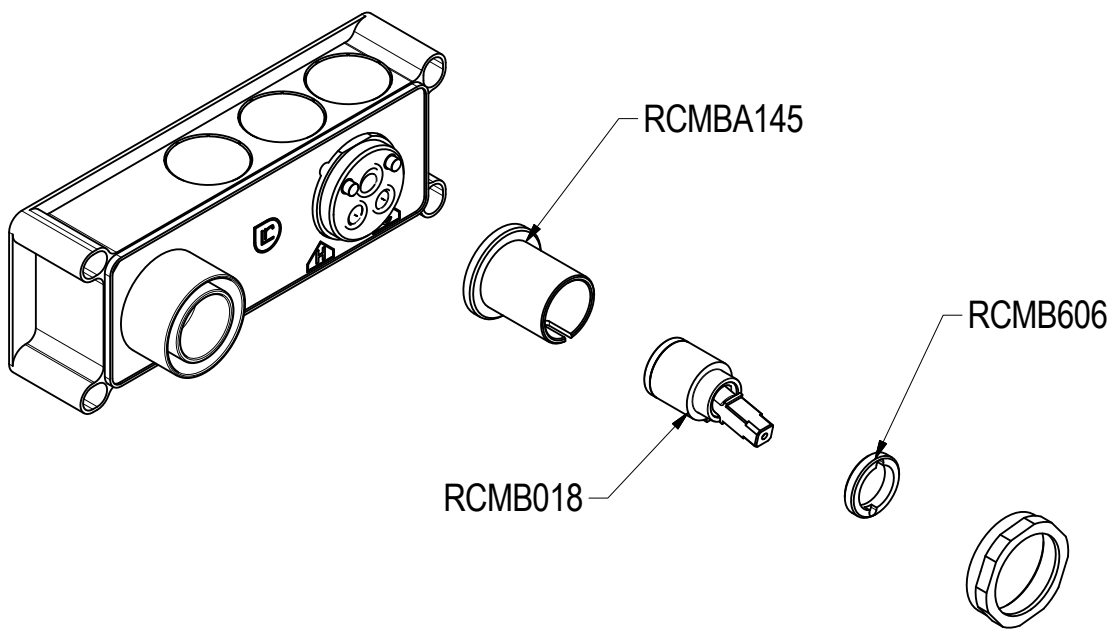

# SCHEDA TECNICA / TECHNICAL DATA

RUBINETTERIE RITMONIO S.R.L. si riserva tutti i diritti connessi con il presente documento e con l'oggetto o la materia ivi rappresentati con divieto di riprodurlo, utilizzarlo o renderlo accessibile a terzi in assenza di previa autorizzazione. Disegno CAD non modificabile a mano

**Ritmonio**  
Living a quality experience.  
13019 VARALLO - (VC) - ITALY

SERIE  
DIAMETRO35 S

CODICE  
PM0000F

DATA EMISSIONE  
16/03/2021

DENOMINAZIONE  
Incasso Vasca/Doccia  
Built-in Shower/Bath

REVISIONE  
/