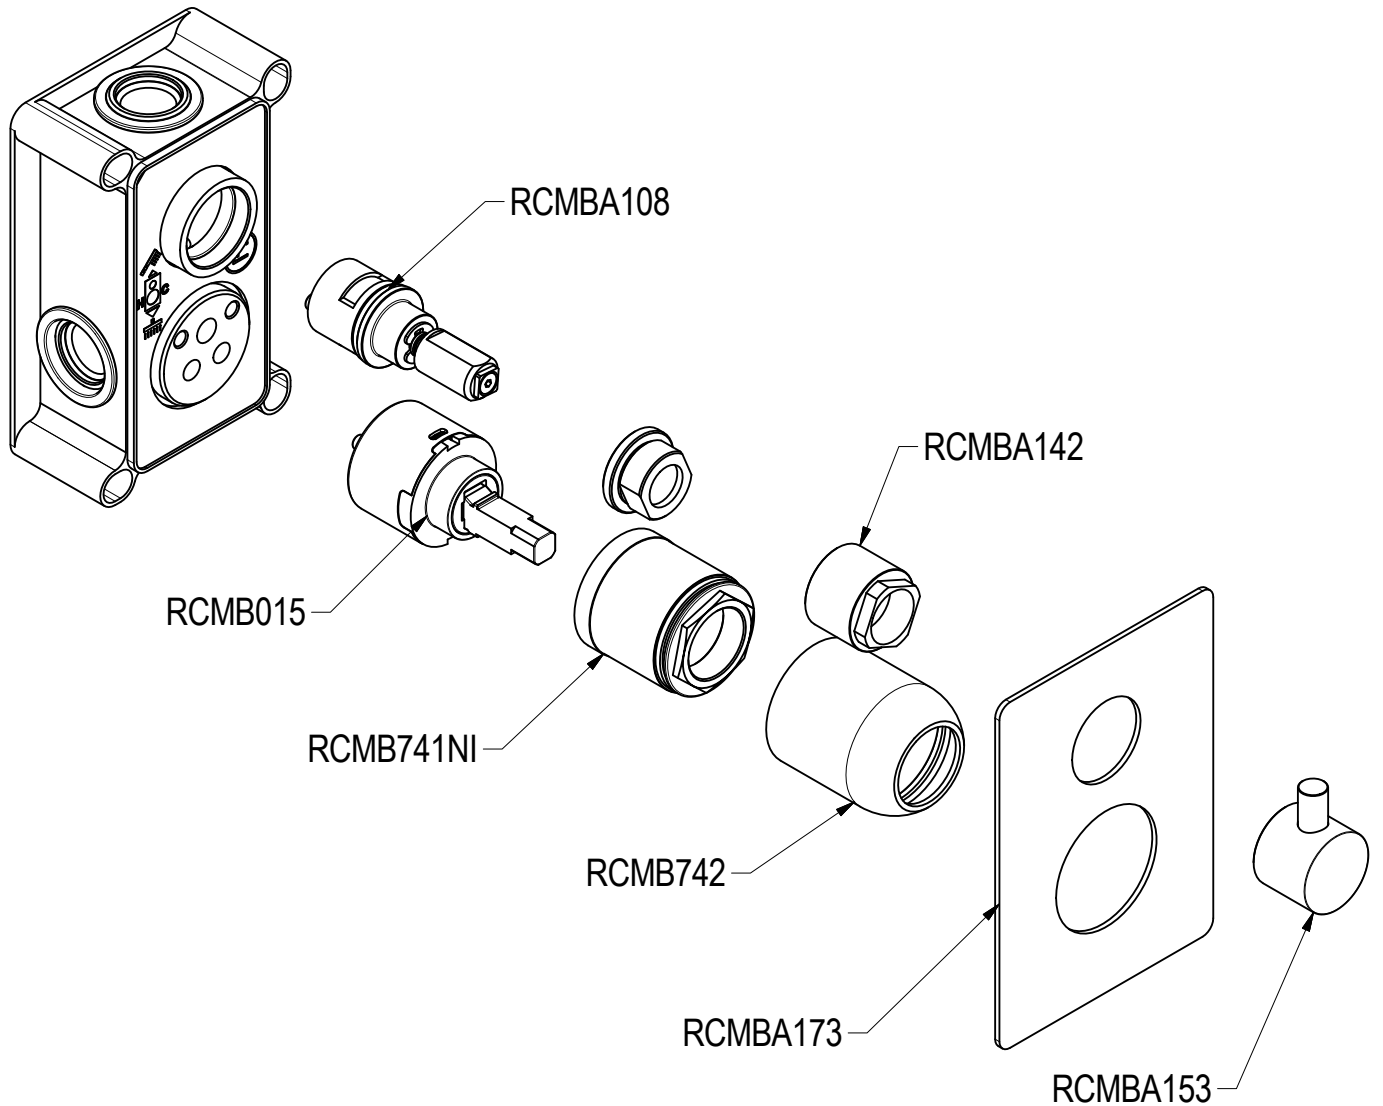

# SCHEDA TECNICA / TECHNICAL DATA

RUBINETTERIE RITMONIO S.R.L. si riserva tutti i diritti connessi con il presente documento e con l'oggetto o la materia ivi rappresentati con divieto di riprodurlo, utilizzarlo o renderlo accessibile a terzi in assenza di previa autorizzazione. Disegno CAD non modificabile a mano

**Ritmonio**  
Living a quality experience.  
13019 VARALLO - (VC) - ITALY

SERIE HAPTIC

CODICE PR43GM111

DATA EMISSIONE 06/09/2021

DENOMINAZIONE Miscelatore monocomando ad incasso per doccia  
Built-in single lever shower mixer