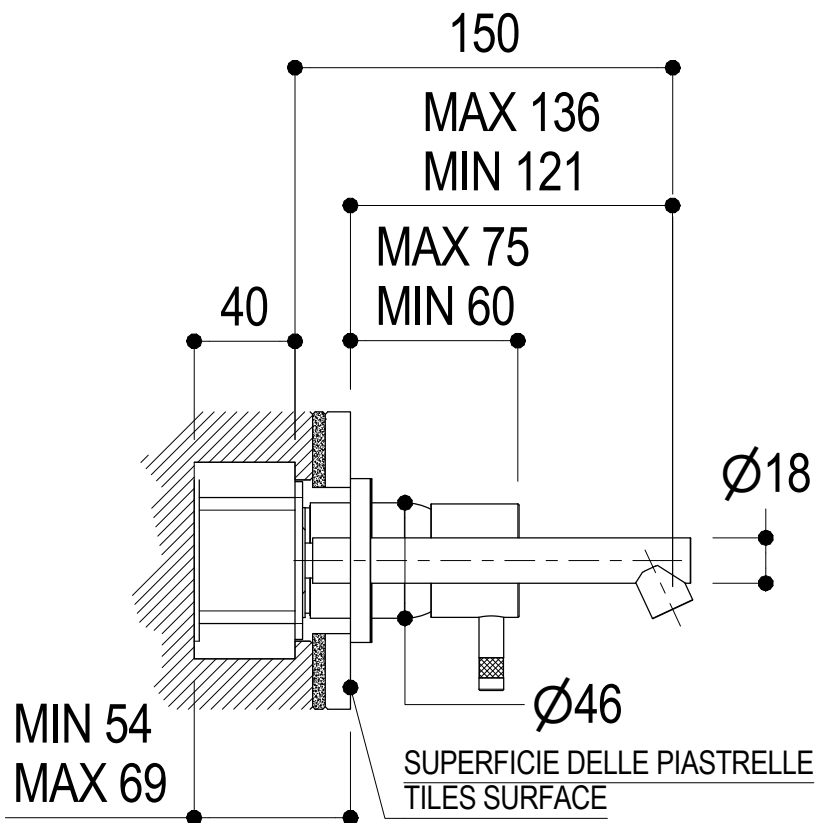

Vista ISO

**Ritmonio**  
Living a quality experience.  
13019 VARALLO - (VC) - ITALY

SERIE  
DIAMETROTRENTACINQUE

CODICE  
E0BA0113SPSX

DATA EMISSIONE  
27/05/02

DENOMINAZIONE  
Miscelatore monocomando ad incasso per lavabo  
Built-in single lever basin mixer

Living a quality experience.

13019 VARALLO - (VC) - ITALY

*I diagrammi riportati di seguito riassumono i valori riscontrati durante le prove di portata dei seguenti articoli. Le prove sono state effettuate con pressioni che variavano da 1 a 5 bar e in posizione di acqua miscelata*

*The following diagrams sum up the values, taken from flow tests of the following items. Tests were conducted with pressure variations from 1 to 5 bar and with mixed water.*

**Ø35**

**Art. E0BA0113SPSX-0114SPSX**