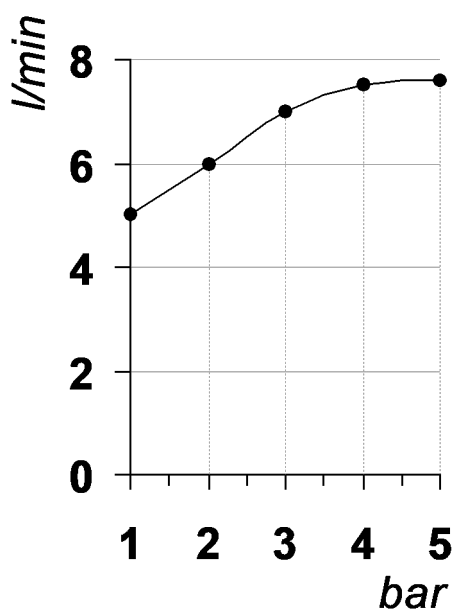

Living a quality experience.

13019 VARALLO - (VC) - ITALY

*I diagrammi riportati di seguito riassumono i valori riscontrati durante le prove di portata dei seguenti articoli. Le prove sono state effettuate con pressioni che variavano da 1 a 5 bar e in posizione di acqua miscelata*

*The following diagrams sum up the values, taken from flow tests of the following items. Tests were conducted with pressure variations from 1 to 5 bar and with mixed water.*

**Ø35**

**Art. E0BA0113SPSX-0114SPSX**

*Miscelatore monocomando ad incasso per lavabo*

*Built-in single lever basin mixer*

Portata con aeratore  
Flow rate with aerator

bar	1	2	3	4	5
l/min	5	6	7	7.5	7.6

REVISIONE

/

DATA EMISSIONE

6/06/2022