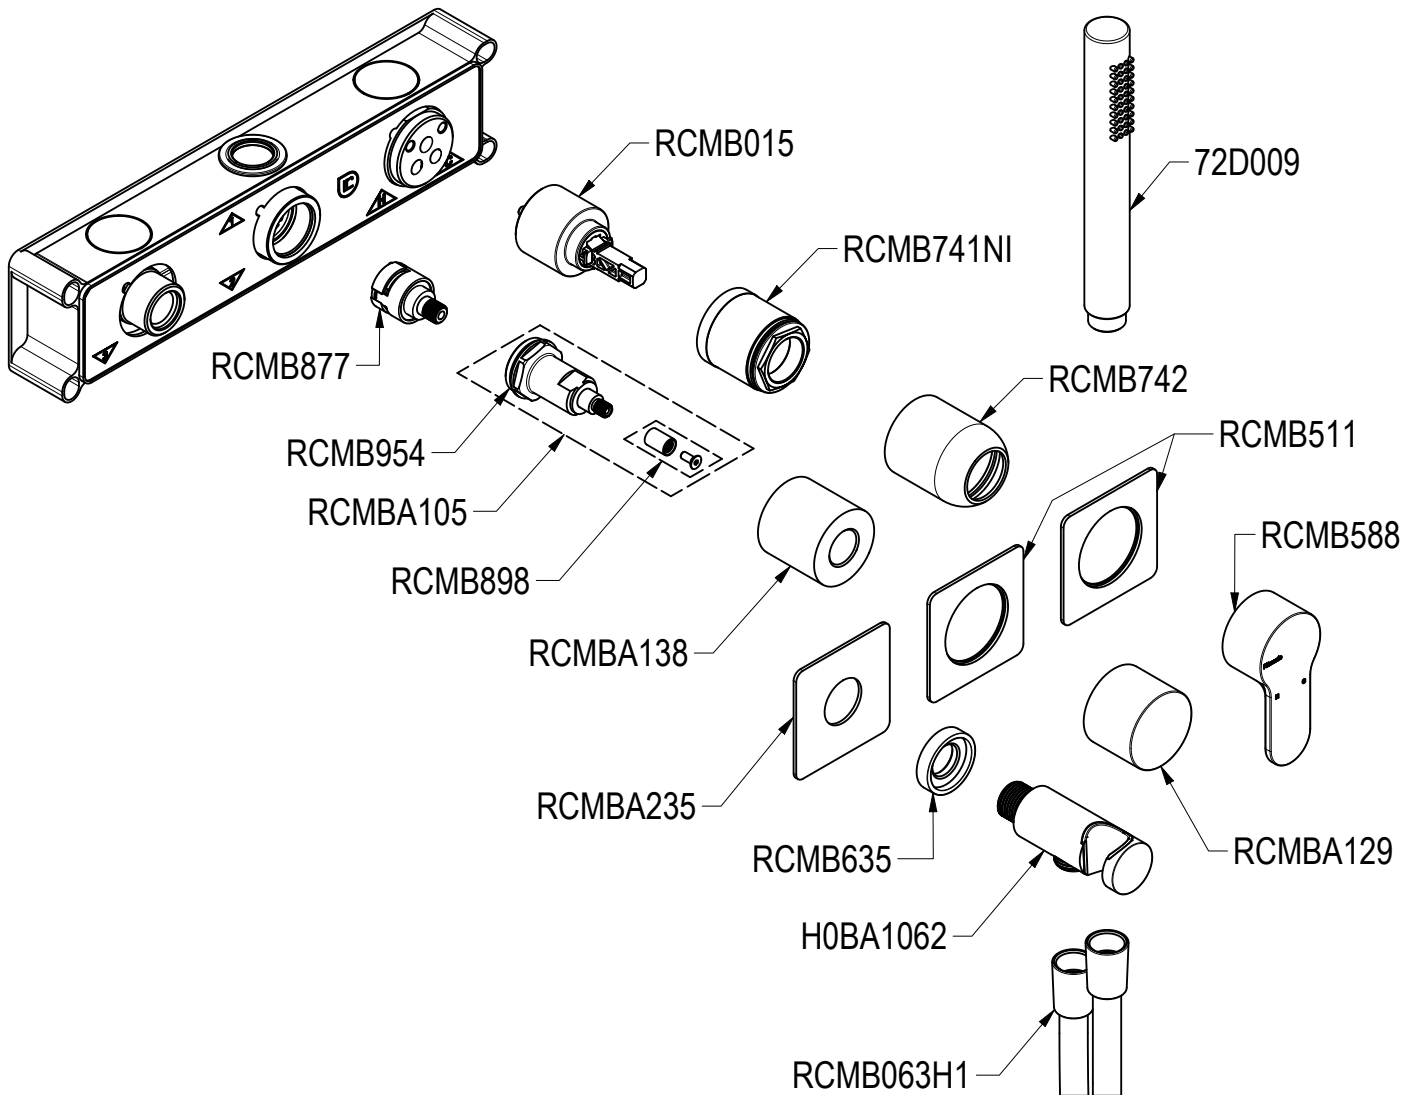

SCHEDA TECNICA / TECHNICAL DATA

RUBINETTERIE RITMONIO S.R.L. si riserva tutti i diritti connessi con il presente documento e con l'oggetto o la materia ivi rappresentati con divieto di riprodurlo, utilizzarlo o renderlo accessibile a terzi in assenza di previa autorizzazione. Disegno CAD non modificabile a mano

SERIE TAB	CODICE PR37GG202+PM0020L	DATA EMISSIONE 27/02/2025
DENOMINAZIONE Miscelatore monocomando incasso per doccia/vasca Built-in single lever shower/bath mixer		REVISIONE /