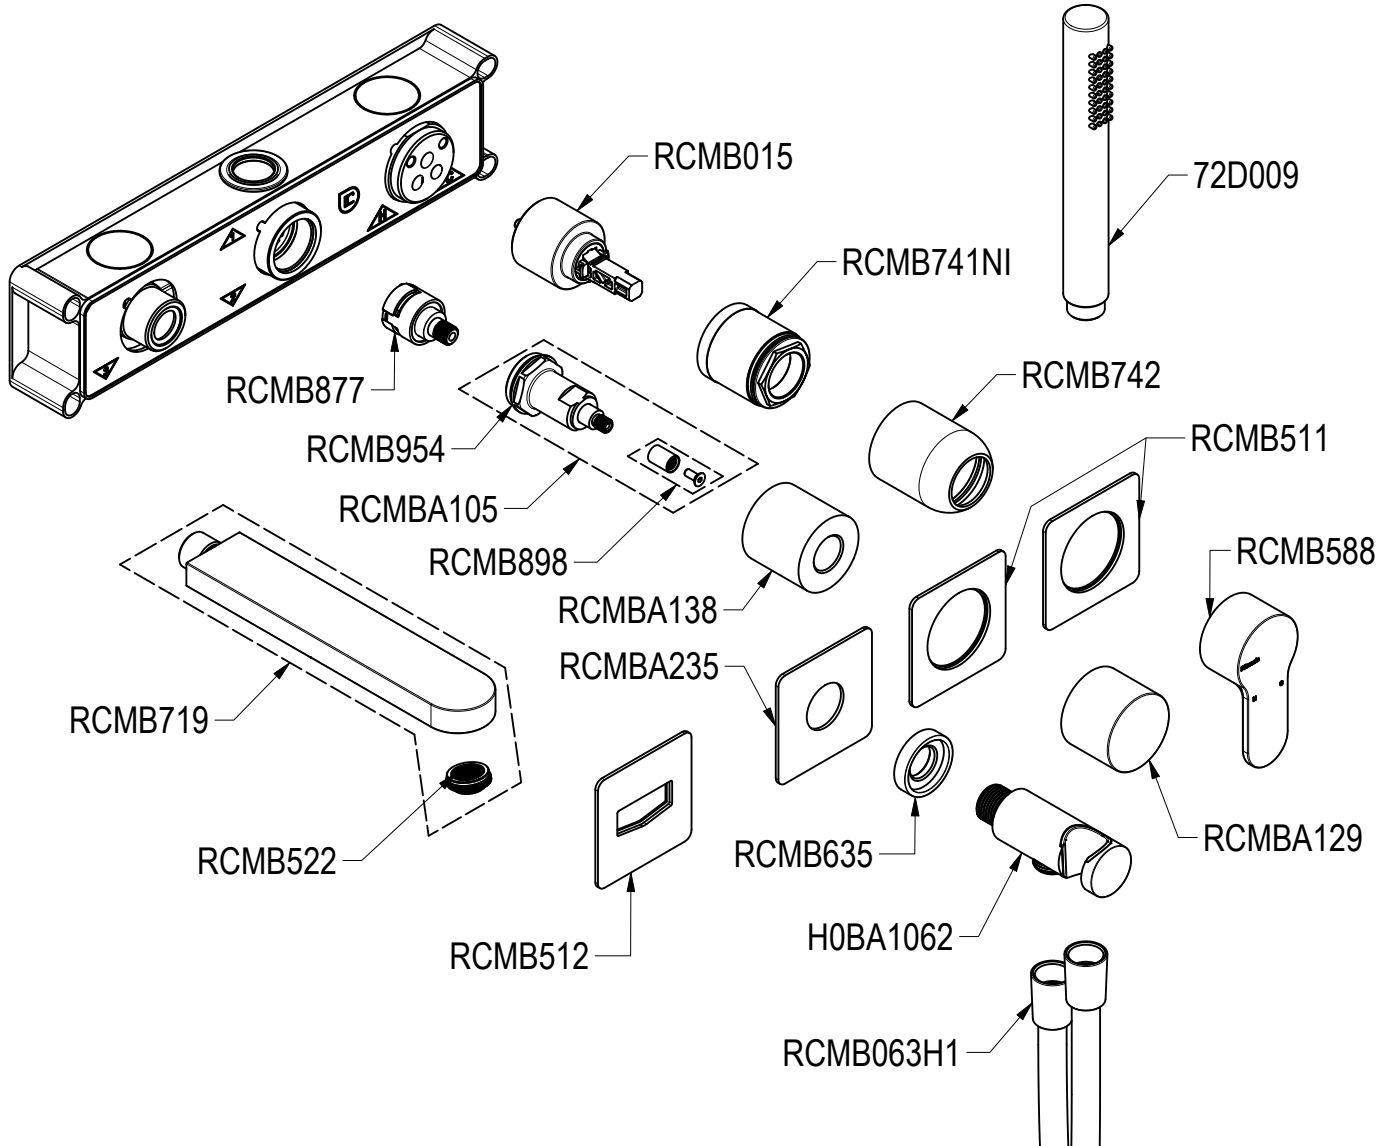

# SCHEDA TECNICA / TECHNICAL DATA

RUBINETTERIE RITMONIO S.R.L. si riserva tutti i diritti connessi con il presente documento e con l'oggetto o la materia ivi rappresentati con divieto di riprodurlo, utilizzarlo o renderlo accessibile a terzi in assenza di previa autorizzazione. Disegno CAD non modificabile a mano

SERIE  
**TAB**

CODICE  
**PR37EC 202+PM0020L**

DATA EMISSIONE  
**27/02/2025**

DENOMINAZIONE  
**Miscelatore monocomando vasca incasso  
Built-in single lever bath mixer**

REVISIONE  
**/**