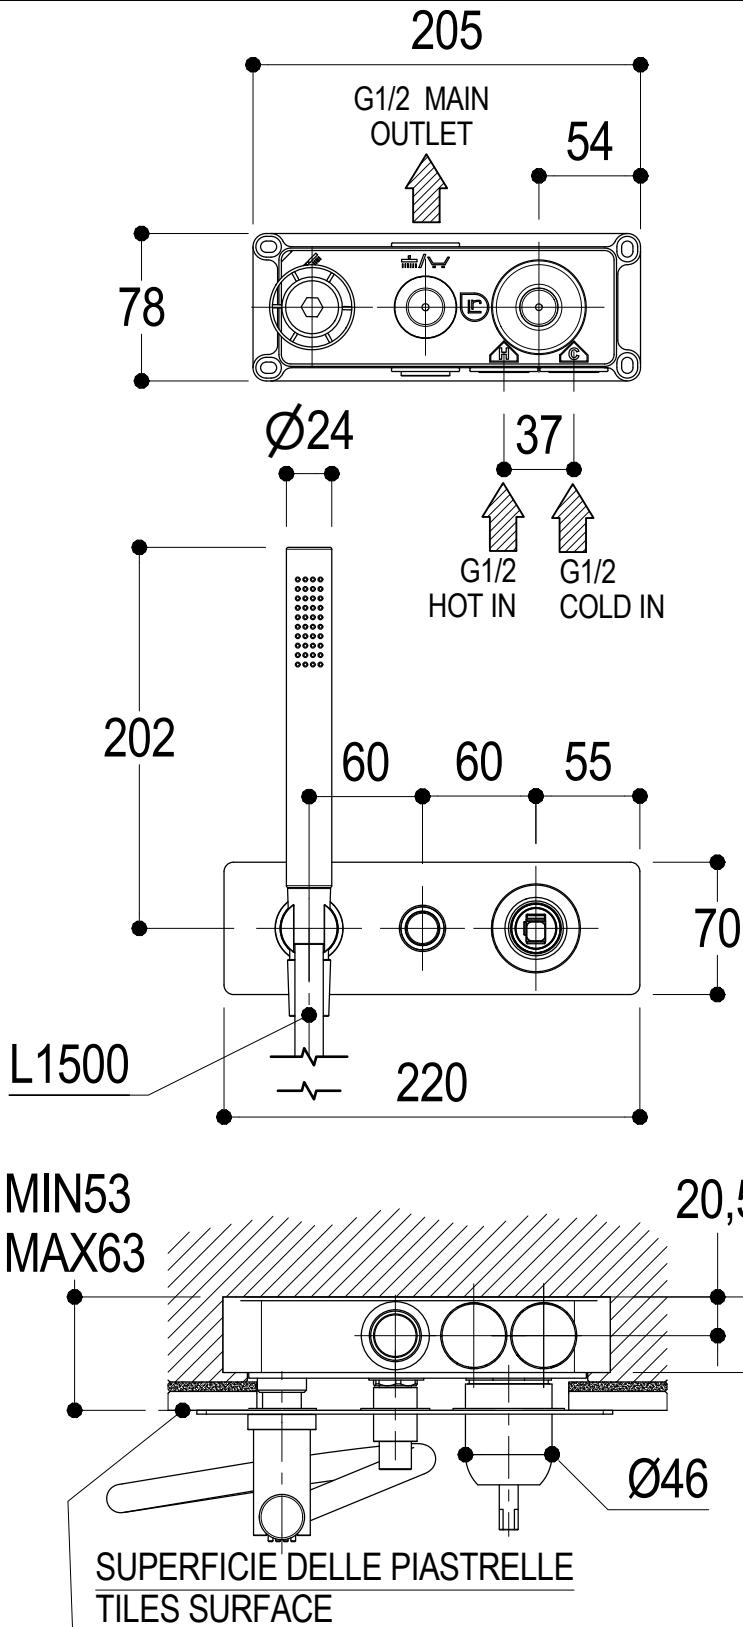

SCHEDA TECNICA / TECHNICAL DATA

RUBINETTERIE RITMONIO S.R.L. si riserva tutti i diritti connessi con il presente documento e con l'oggetto o la materia ivi rappresentati con divieto di riprodurlo, utilizzarlo o renderlo accessibile a terzi in assenza di previa autorizzazione. Disegno CAD non modificabile a mano

RUBINETTERIE RITMONIO S.R.L. will claim all rights related to the present document and with the object or subject represented therein with the prohibition of reproduction, use or disclosure to third parties without previous permission. The Cad plan is not alterable by hand

Ritmonio
Living a quality experience.
13019 VARALLO - (VC) - ITALY

SERIE HAPTIC

CODICE PR43GQ101

DATA EMISSIONE 04/04/2016

DENOMINAZIONE Miscelatore monocomando ad incasso per vasca/doccia
built-in single lever bath/shower mixer

REVISIONE 2
17/11/2021