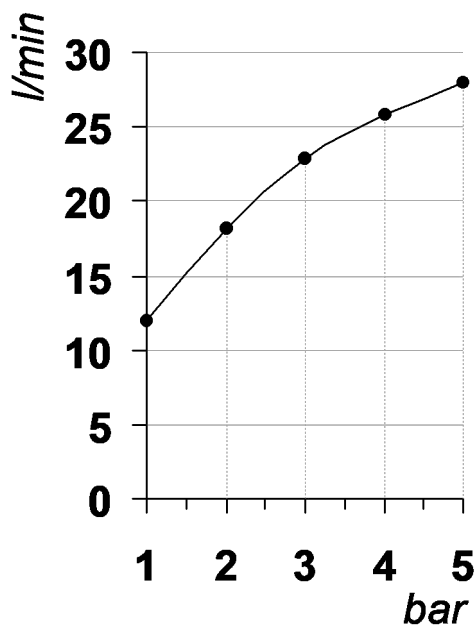

Uscita principale / Main outlet

bar	1	2	3	4	5
l/min	12	18.1	22.9	25.8	28