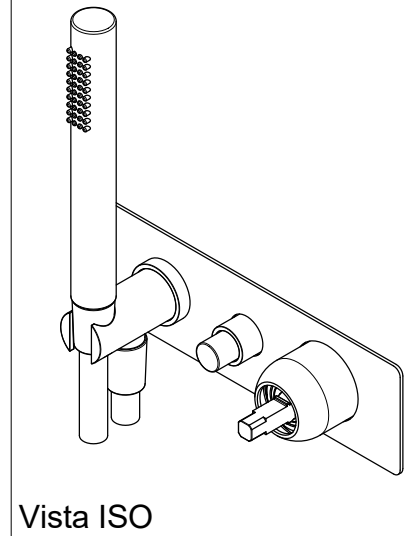

SCHEDA TECNICA / TECHNICAL DATA

RUBINETTERIE RITMONIO S.R.L. si riserva tutti i diritti connessi con il presente documento e con l'oggetto o la materia ivi rappresentati con divieto di riprodurlo, utilizzarlo o renderlo accessibile a terzi in assenza di previa autorizzazione. Disegno CAD non modificabile a mano

RUBINETTERIE RITMONIO S.R.L. will claim all rights related to the present document and with the object or subject represented therein with the prohibition of reproduction, use or disclosure to third parties without previous permission. The Cad plan is not alterable by hand

Ritmonio
Living a quality experience.
13019 VARALLO - (VC) - ITALY

SERIE HAPTIC

CODICE PR43GQ101

DATA EMISSIONE 04/04/2016

DENOMINAZIONE Miscelatore monocomando ad incasso per vasca/doccia
built-in single lever bath/shower mixer

REVISIONE 2
17/11/2021