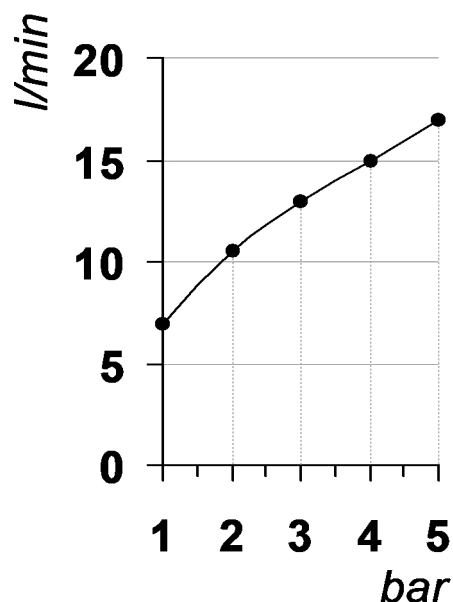

Doccetta / Hand shower

bar	1	2	3	4	5
l/min	7	11	13	15	17

REVISIONE

/

DATA EMISSIONE

21/06/2022