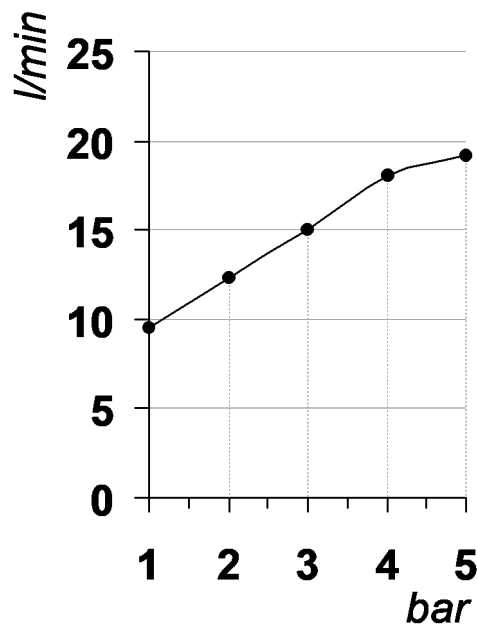

Uscita doccia / Hand shower outlet

bar	1	2	3	4	5
l/min	9.5	13.3	16.2	18	19.2

REVISIONE

/

DATA EMISSIONE

29/09/2022