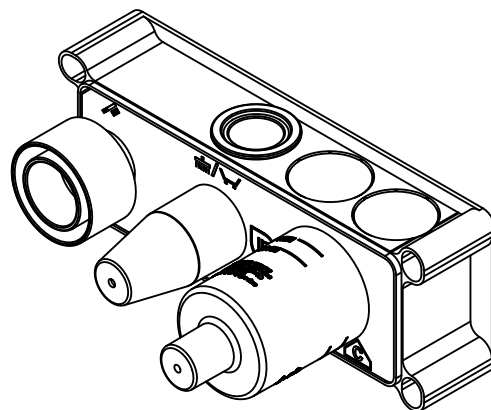

Living a quality experience.

13019 VARALLO - (VC) - ITALY

I diagrammi riportati di seguito riassumono i valori riscontrati durante le prove di portata dei seguenti articoli. Le prove sono state effettuate con pressioni che variavano da 1 a 5 bar e in posizione di acqua miscelata

The following diagrams sum up the values, taken from flow tests of the following items. Tests were conducted with pressure variations from 1 to 5 bar and with mixed water.

BUILT-IN PARTS

Art. PM0020D

*Parti interne per miscelatore monocomando ad incasso per vasca/doccia
Inner parts for Built-in single lever bath/shower mixer*