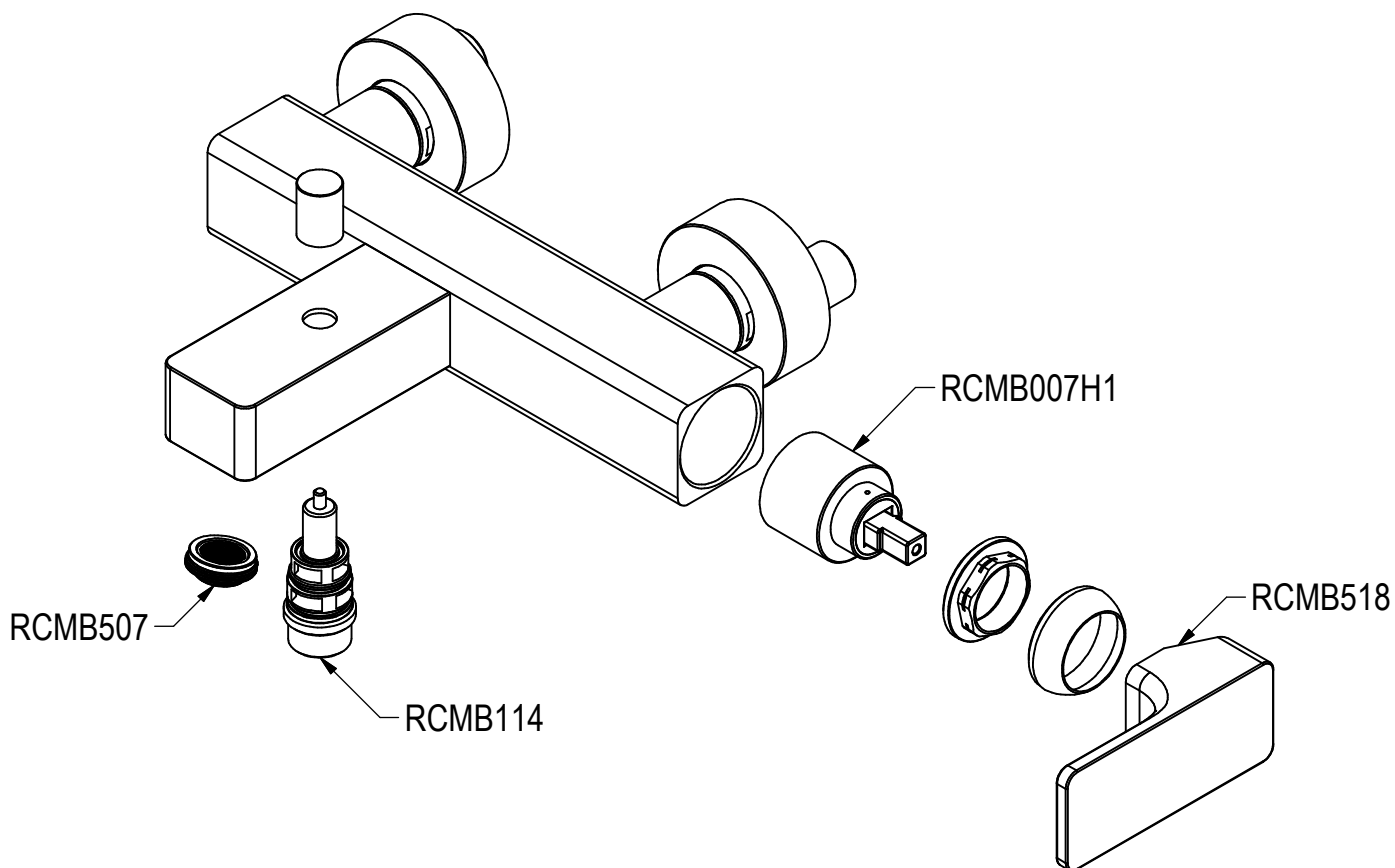

SCHEMA TECNICA / TECHNICAL DATA

RUBINETTERIE RITMONIO S.R.L. si riserva tutti i diritti connessi con il presente documento e con l'oggetto o la materia ivi rappresentati con divieto di riprodurlo, utilizzarlo o renderlo accessibile a terzi in assenza di previa autorizzazione. Disegno CAD non modificabile a mano

Ritmonio

Living a quality experience.

13019 VARALLO - (VC) - ITALY

SERIE	GLITTER	CODICE	PR32EA201	DATA EMISSIONE	01/03/16
DENOMINAZIONE	Miscelatore monocomando esterno per vasca External single lever bath mixer				
REVISIONE	/	EMESSO	BOTTA F.	APPROVATO	GIUSTO C.