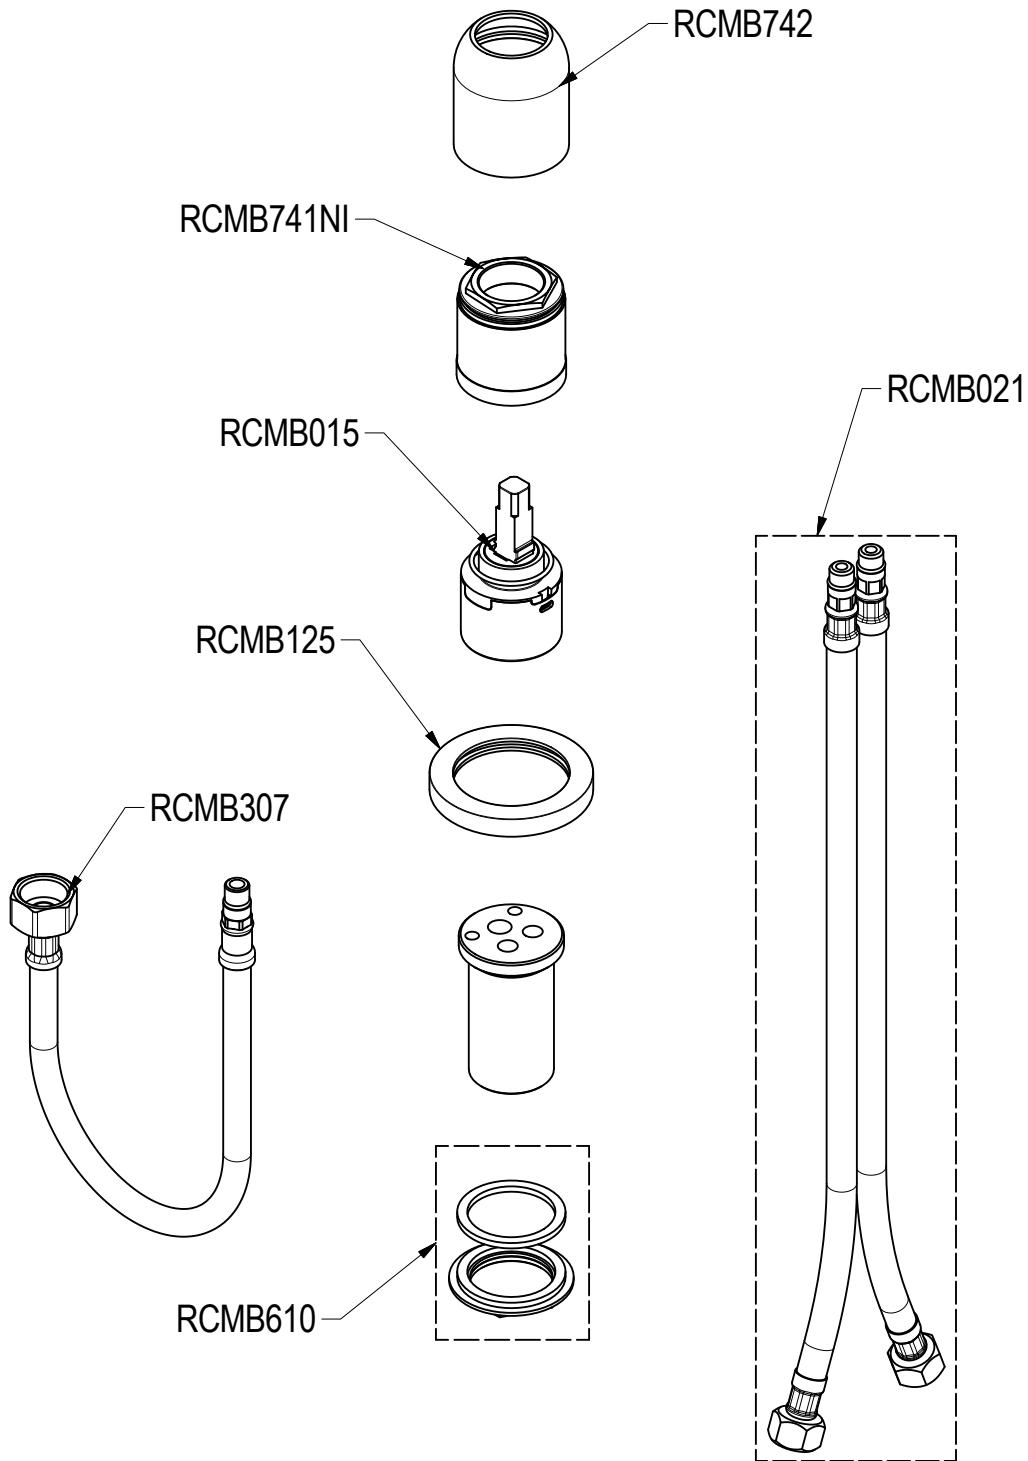

SCHEDA TECNICA / TECHNICAL DATA

RUBINETTERIE RITMONIO S.R.L. si riserva tutti i diritti connessi con il presente documento e con l'oggetto o la materia ivi rappresentati con divieto di riprodurlo, utilizzarlo o renderlo accessibile a terzi in assenza di previa autorizzazione. Disegno CAD non modificabile a mano

Ritmonio
Living a quality experience.
13019 VARALLO - (VC) - ITALY

SERIE
DIAMETRO35 IMPRONTE

CODICE
PR51AS201

DATA EMISSIONE
27/07/2021

DENOMINAZIONE
Miscelatore monocomando per lavabo
Single lever basin mixer