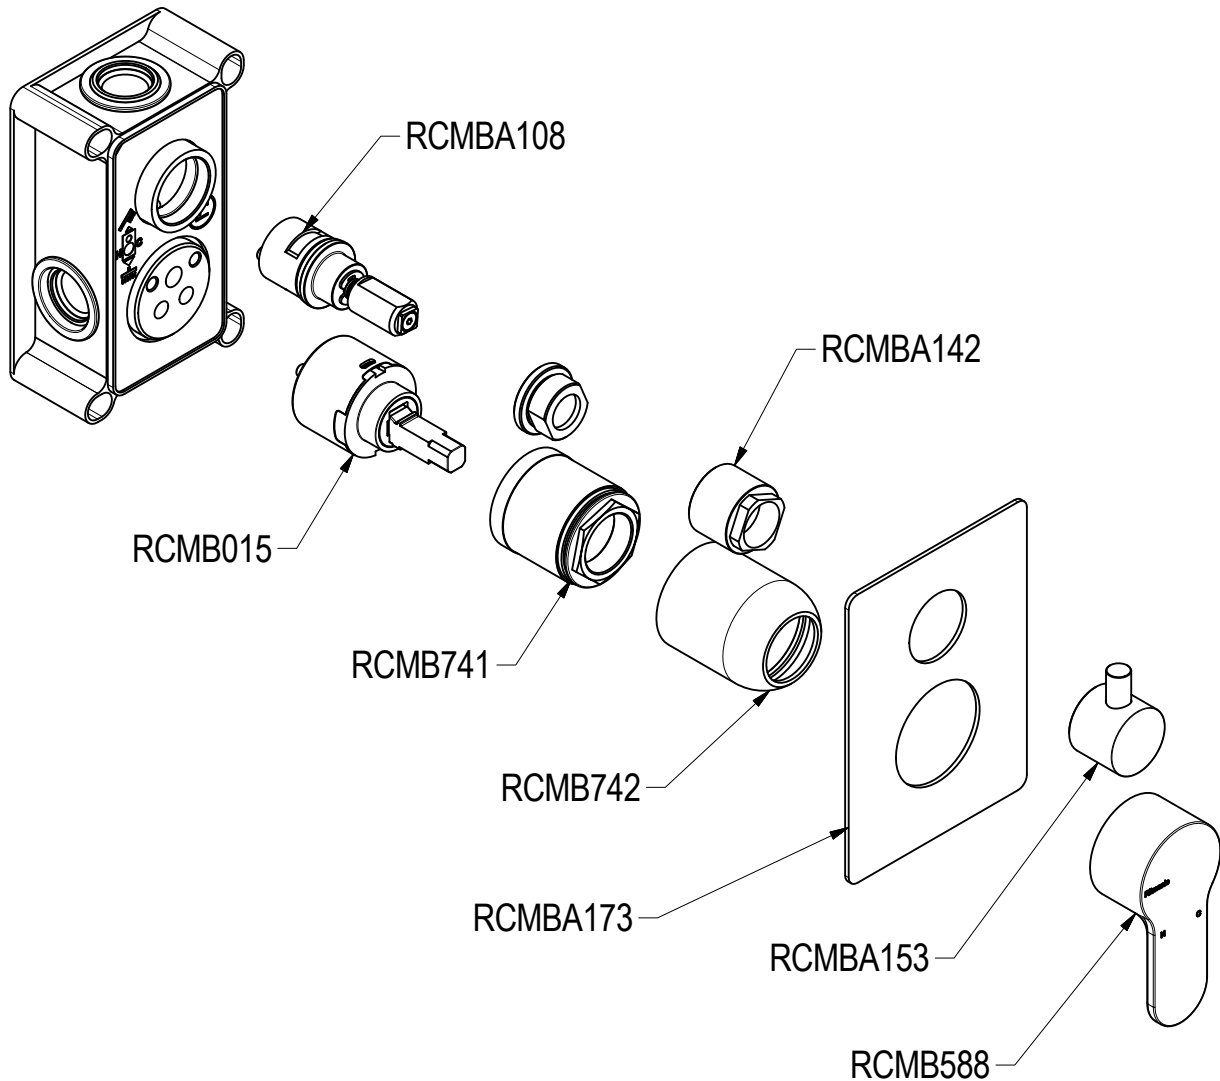

SCHEDA TECNICA / TECHNICAL DATA

RUBINETTERIE RITMONIO S.R.L. si riserva tutti i diritti connessi con il presente documento e con l'oggetto o la materia ivi rappresentati con divieto di riprodurlo, utilizzarlo o renderlo accessibile a terzi in assenza di previa autorizzazione. Disegno CAD non modificabile a mano

Ritmonio
Living a quality experience.
13019 VARALLO - (VC) - ITALY

SERIE
TAB

CODICE
PR37GB 111

DATA EMISSIONE
06/09/2021

DENOMINAZIONE
Miscelatore monocomando ad incasso per doccia
Built-in single lever shower mixer