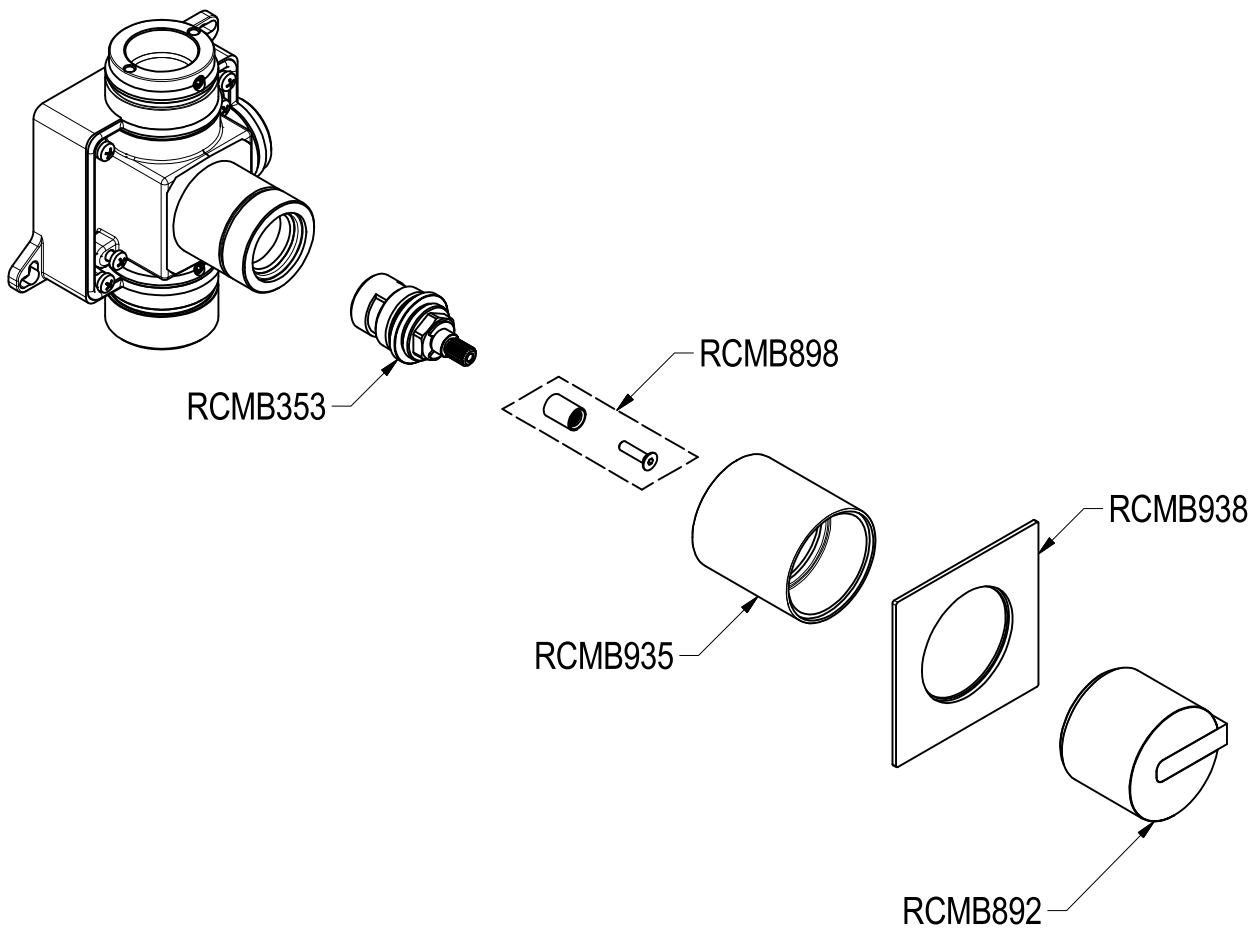

SCHEDA TECNICA / TECHNICAL DATA

RUBINETTERIE RITMONIO S.R.L. si riserva tutti i diritti connessi con il presente documento e con l'oggetto o la materia ivi rappresentati con divieto di riprodurlo, utilizzarlo o renderlo accessibile a terzi in assenza di previa autorizzazione. Disegno CAD non modificabile a mano

Ritmonio
Living a quality experience.
13019 VARALLO - (VC) - ITALY

SERIE	DOT316	CODICE	PR50JA201	DATA EMISSIONE	13/09/18
DENOMINAZIONE	Rubinetto ad incasso Built-in tap			REVISIONE	/
					/