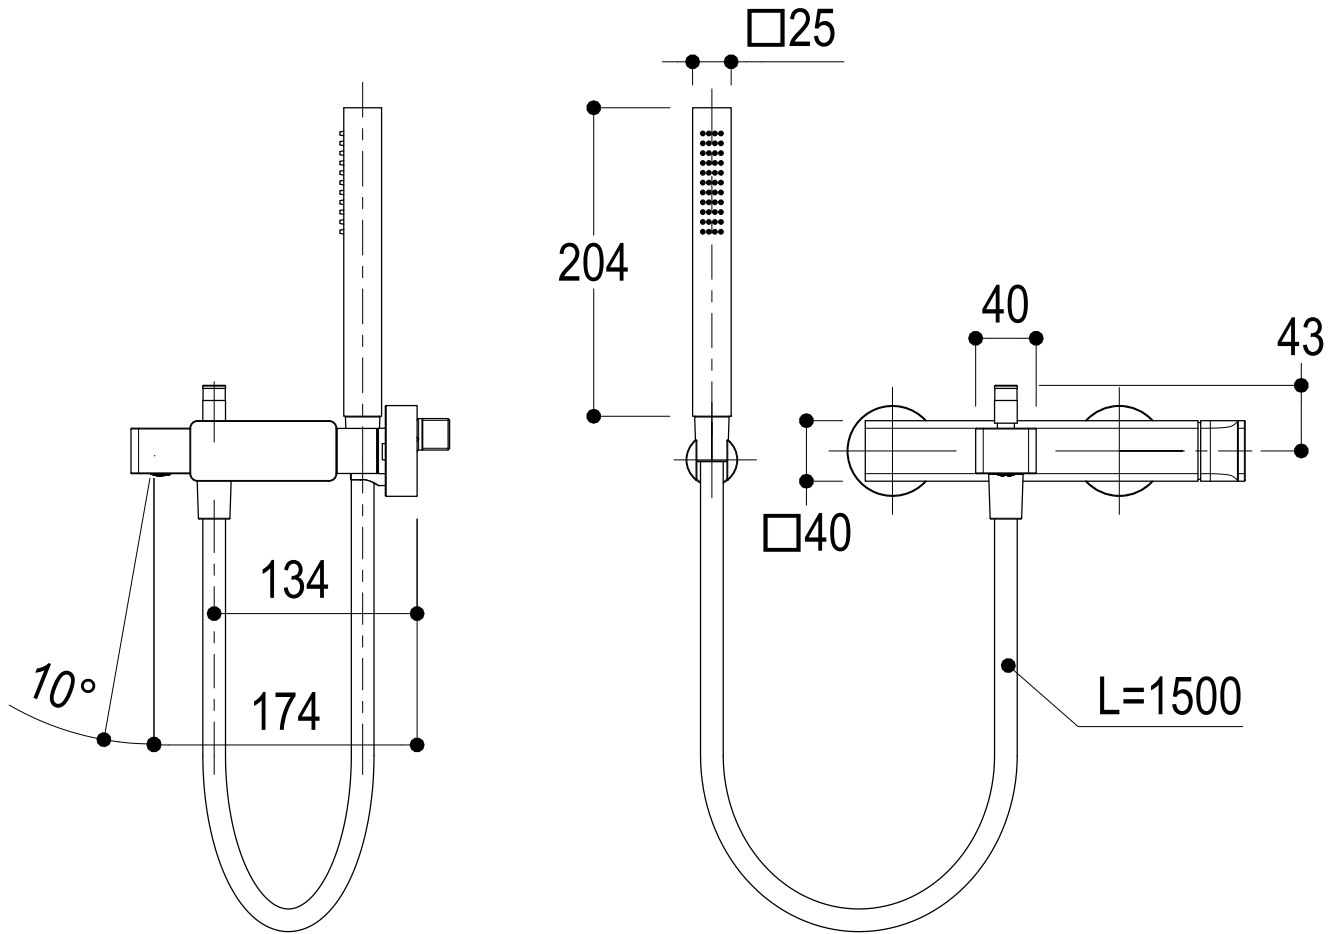

SCHEDA TECNICA / TECHNICAL DATA

RUBINETTERIE RITMONIO S.R.L. si riserva tutti i diritti connessi con il presente documento e con l'oggetto o la materia ivi rappresentati con divieto di riprodurlo, utilizzarlo o renderlo accessibile a terzi in assenza di previa autorizzazione. Disegno CAD non modificabile a mano

Vista ISO

Ritmonio
Living a quality experience.
13019 VARALLO - (VC) - ITALY

SERIE **GLITTER**

CODICE **PR32EH201**

DATA EMISSIONE **10/03/2025**

DENOMINAZIONE **Miscelatore monocomando esterno per vasca**
Outer single lever bath mixer