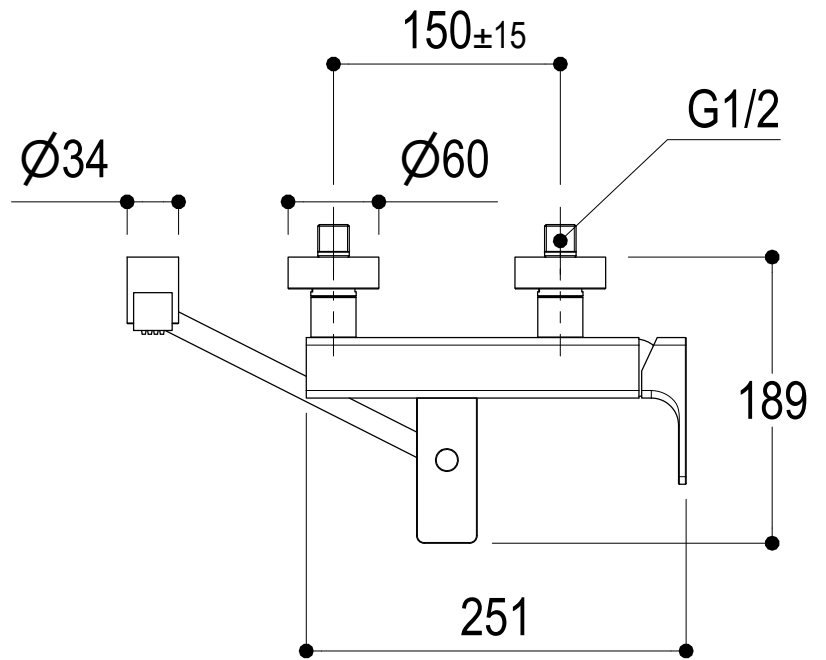

Vista ISO

Ritmonio
Living a quality experience.
13019 VARALLO - (VC) - ITALY

SERIE **GLITTER**

CODICE **PR32EH201**

DATA EMISSIONE **10/03/2025**

DENOMINAZIONE **Miscelatore monocomando esterno per vasca**
Outer single lever bath mixer